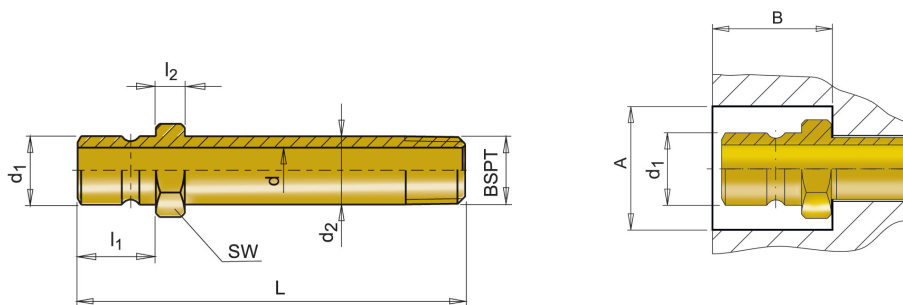

**Końcówka złącza wydłużona z gwintem BSPT**

Extended fitting with BSPT thread

**CD13**

**BSPT – gwint według norm brytyjskich – kąt zarysu 55°**  
BSPT – British Standard – profile of thread 55°

NR KAT.	BSPT	d	d <sub>1</sub>	d <sub>2</sub>	l <sub>1</sub>	l <sub>2</sub>	SW	L	A	B
CD13-9-1/8-50	1/8"			10		6	11	50	21	
CD13-9-1/8-100								100		
CD13-9-1/8-150								150		
CD13-9-1/8-200								200		
CD13-9-1/8-250								250		
CD13-9-1/4-50	1/4"	6	9	14	10,5	7,5	14	50	24	20
CD13-9-1/4-100								100		
CD13-9-1/4-150								150		
CD13-9-1/4-200								200		
CD13-9-1/4-250								250		
CD13-9-3/8-50	3/8"			17		6	17	50		
CD13-9-3/8-100								100		
CD13-9-3/8-150								150		
CD13-9-3/8-200								200		
CD13-9-3/8-250								250		
CD13-13-1/4-50	1/4"			14			15	50	27	
CD13-13-1/4-100								100		
CD13-13-1/4-150								150		
CD13-13-1/4-200								200		
CD13-13-1/4-250								250		
CD13-13-3/8-50	3/8"	9	13	17	15,5	7,5	17	50		26
CD13-13-3/8-100								100		
CD13-13-3/8-150								150		
CD13-13-3/8-200								200		
CD13-13-3/8-250								250		