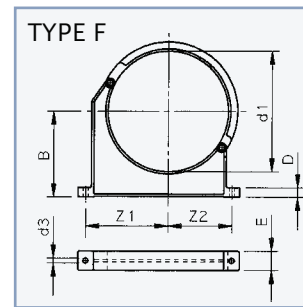

Tube clamp

Buisbeugel
Rohrklemme
Clip de fixation
Supporto per tubi
Abrazadera para tubos

Art.code	d1	Norm	d3	Z1	Z2	B	D	E	Type	Quantity
5.26.090	3	BS/ANSI	9	189	171	105	15	33	F	60
5.23.504	4	BS/ANSI	9	100	182	120	15	33	F	40
5.26.140	5	BS/ANSI	11	120.5	197.5	130	20	35	F	40
5.23.506	6	BS/ANSI	11	136	111	147	20	35	F	20
5.23.508	8	BS/ANSI	13	165	135	177	25	40	F	10