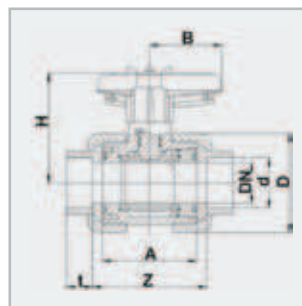

## Pipe

Buis  
Rohr  
Tube  
Tubbo  
Tubo

PVC-C

Art.code	d	e	PN	SDR	Length
7095002001	20	1,5	16	13,6	5 m
7095002501	25	1,9	16	13,6	5 m
7095003201	32	2,4	16	13,6	5 m
7095004001	40	3,0	16	13,6	5 m
7095005001	50	3,7	16	13,6	5 m
7095006301	63	4,7	16	13,6	5 m
7095007501	75	5,6	16	13,6	5 m
7095009001	90	6,7	16	13,6	5 m
7095111001	110	8,1	16	13,6	5 m

## Ball valve

Kogelkraan  
Kugelhahn  
Vanne à boisseau  
Valvola a sfera tipo  
Válvula de bola tipo

PVC-C

EPDM

Art.code	d	DN	B	A	D	H	Z	t	PN	Quantity
7025302001	20	15	40	62	53	72	67	16,5	16	1
7025302501	25	20	51,5	70	62,5	78,5	76	19,5	16	1
7025303201	32	25	51,5	73,5	70	81,5	79,5	22,5	16	1
7025304001	40	32	64	83,5	84,5	100	89,5	26,5	16	1
7025305001	50	40	73	94,5	100	107,5	102,5	31,5	16	1
7025306301	63	50	85	108	119,5	116,5	118	38,5	16	1