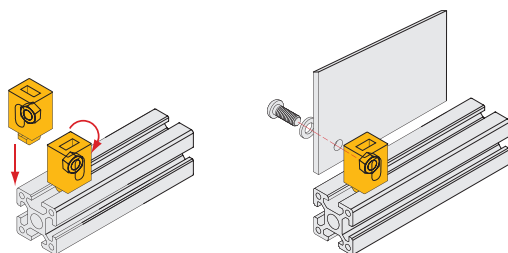

30 中心孔 6.8 系列铝型材 - 防护系列

板夹块

■板夹块

库存

材质	颜色
PVC	透明

● 板夹块用于板材与型材的连接。

代号	规格	L ₁	L ₂	H	N	参考重量 (g)	紧固组件
FBE-30	单个供货	7	10	20.7	12.6	9	-
FBE-30-ST	成套供货						C59x1
FBE-30-02-M5	单个供货	10	7	20	13.9	8	-
FBE-30-02-M5-ST	成套供货						C111X1

03
中心孔
30系列
6.8