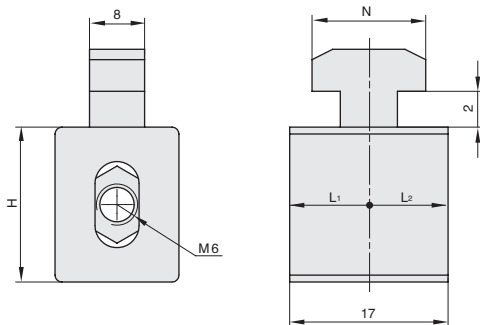

30 中心孔 6.8 系列铝型材 - 防护系列

板夹块

■板夹块

库存

材质	颜色
PVC	透明

● 板夹块用于板材与型材的连接。

代号	规格	L ₁	L ₂	H	N	参考重量 (g)	紧固组件
FBE-30	单个供货	7	10	20.7	12.6	9	-
FBE-30-ST	成套供货						C59x1
FBE-30-02-M5	单个供货	10	7	20	13.9	8	-
FBE-30-02-M5-ST	成套供货						C111X1

03
中心孔
30系列
6.8