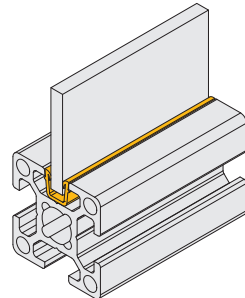

40 槽宽 8.2 系列铝型材 - 防护系列

面板压条 / U 型槽内嵌条

■ 面板压条

库存

材质	颜色
TPV	黑色

● 用于封板的固定，将封板固定在型材槽内，可组装完后再安装，使用方便，适用广泛。

B 型

代号	类型	L	H	E	T
FHE-08-4005	B 型	8	12.1	4.75	5
FHE-08-4003		10.65	16.9	6.1	3

⚠ 订货数量 x 最小单位 (1M) = 实际长度米数。

⚠ 报价单位为米价。

■ U 型槽内嵌条

库存

材质	颜色
PP	黑色

● 用于面板的固定，将面板固定在型材槽内，适用广泛。

代号	供货长度 (m)	参考重量 (g)
FKE-08	2m	53

⚠ 订货数量 x 最小单位 (1M) = 实际长度米数。

⚠ 产品最大长度为 2m/ 根。

⚠ 报价单位为米价。

05
槽宽 8.2 系列