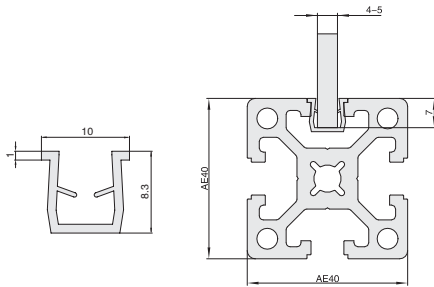

40 槽宽 8.2 系列铝型材 - 防护系列

面板压条 / U 型槽内嵌条

■ 面板压条

库存

材质	颜色
TPV	黑色

● 用于封板的固定，将封板固定在型材槽内，可组装完后再安装，使用方便，适用广泛。

B 型

代号	类型	L	H	E	T
FHE-08-4005	B 型	8	12.1	4.75	5
FHE-08-4003		10.65	16.9	6.1	3

⚠ 订货数量 x 最小单位 (1M) = 实际长度米数。

⚠ 报价单位为米价。

■ U 型槽内嵌条

库存

材质	颜色
PP	黑色

● 用于面板的固定，将面板固定在型材槽内，适用广泛。

代号	供货长度 (m)	参考重量 (g)
FKE-08	2m	53

⚠ 订货数量 x 最小单位 (1M) = 实际长度米数。

⚠ 产品最大长度为 2m/ 根。

⚠ 报价单位为米价。

05
槽宽 8.2 系列