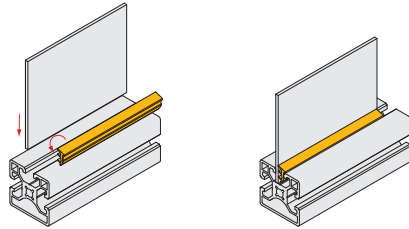

40 槽宽 8.2 系列铝型材 - 防护系列

面板压条 / U 型槽内嵌条

■ 面板压条

库存

材质	颜色
TPV	黑色

● 用于封板的固定，将封板固定在型材槽内，可组装完后再安装，使用方便，适用广泛。

B 型

代号	类型	L	H	E	T
FHE-08-4005	B 型	8	12.1	4.75	5
FHE-08-4003		10.65	16.9	6.1	3

⚠ 订货数量 x 最小单位 (1M) = 实际长度米数。

⚠ 报价单位为米价。

■ U 型槽内嵌条

库存

材质	颜色
PP	黑色

● 用于面板的固定，将面板固定在型材槽内，适用广泛。

代号	供货长度 (m)	参考重量 (g)
FKE-08	2m	53

⚠ 订货数量 x 最小单位 (1M) = 实际长度米数。

⚠ 产品最大长度为 2m/ 根。

⚠ 报价单位为米价。

05
槽宽 8.2 系列