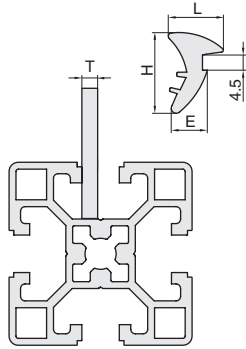

40 槽宽 8.2 系列铝型材 - 防护系列

面板压条 / U 型槽内嵌条

■ 面板压条

库存

材质	颜色
TPV	黑色

● 用于封板的固定，将封板固定在型材槽内，可组装完后再安装，使用方便，适用广泛。

B 型

代号	类型	L	H	E	T
FHE-08-4005	B 型	8	12.1	4.75	5
FHE-08-4003		10.65	16.9	6.1	3

⚠ 订货数量 x 最小单位 (1M) = 实际长度米数。

⚠ 报价单位为米价。

■ U 型槽内嵌条

库存

材质	颜色
PP	黑色

● 用于面板的固定，将面板固定在型材槽内，适用广泛。

代号	供货长度 (m)	参考重量 (g)
FKE-08	2m	53

⚠ 订货数量 x 最小单位 (1M) = 实际长度米数。

⚠ 产品最大长度为 2m/ 根。

⚠ 报价单位为米价。

05
槽宽 8.2 系列