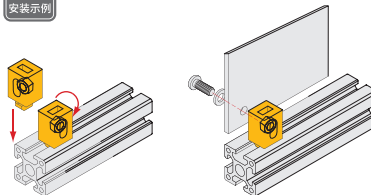

40 槽宽 10.2 系列铝型材 - 防护系列

U 形槽内嵌条 / 板夹块

■ U 形槽内嵌条

材质	颜色
PP	黑色

● T 形槽内嵌条用于减小槽宽，方便槽内嵌板。

代号	参考重量 (g/m)
FA-10-A	58.5

- ⚠ 订货数量 x 最小单位 (1M) = 实际长度米数。
- ⚠ 产品最大长度为 2m/ 根。
- ⚠ 报价单位为米价。

■ 板夹块

材质	颜色
PVC	透明

● 板夹块用于板材与型材的连接。

代号	规格	参考重量 (g)	紧固组件
FB-10-4	单个供货	15.8	-
FB-10-4-A35	成套供货	23.8	1xA35