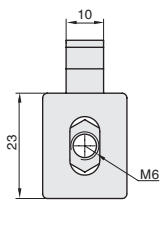

40 槽宽 10.2 系列铝型材 - 防护系列

U 形槽内嵌条 / 板夹块

■ U 形槽内嵌条

材质	颜色
PP	黑色

● T 形槽内嵌条用于减小槽宽，方便槽内嵌板。

代号	参考重量 (g/m)
FA-10-A	58.5

- ⚠ 订货数量 x 最小单位 (1M) = 实际长度米数。
- ⚠ 产品最大长度为 2m/ 根。
- ⚠ 报价单位为米价。

■ 板夹块

材质	颜色
PVC	透明

● 板夹块用于板材与型材的连接。

代号	规格	参考重量 (g)	紧固组件
FB-10-4	单个供货	15.8	-
FB-10-4-A35	成套供货	23.8	1xA35