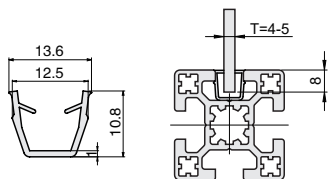

40 槽宽 10.2 系列铝型材 - 防护系列

U 形槽内嵌条 / 板夹块

■ U 形槽内嵌条

材质	颜色
PP	黑色

● T 形槽内嵌条用于减小槽宽，方便槽内嵌板。

代号	参考重量 (g/m)
FA-10-A	58.5

- ⚠ 订货数量 x 最小单位 (1M) = 实际长度米数。
- ⚠ 产品最大长度为 2m/ 根。
- ⚠ 报价单位为米价。

■ 板夹块

材质	颜色
PVC	透明

● 板夹块用于板材与型材的连接。

代号	规格	参考重量 (g)	紧固组件
FB-10-4	单个供货	15.8	-
FB-10-4-A35	成套供货	23.8	1xA35