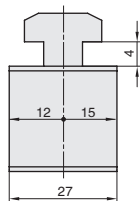

40 槽宽 10.2 系列铝型材 - 防护系列

U 形槽内嵌条 / 板夹块

■ U 形槽内嵌条

材质	颜色
PP	黑色

● T 形槽内嵌条用于减小槽宽，方便槽内嵌板。

代号	参考重量 (g/m)
FA-10-A	58.5

- ⚠ 订货数量 x 最小单位 (1M) = 实际长度米数。
- ⚠ 产品最大长度为 2m/ 根。
- ⚠ 报价单位为米价。

■ 板夹块

材质	颜色
PVC	透明

● 板夹块用于板材与型材的连接。

代号	规格	参考重量 (g)	紧固组件
FB-10-4	单个供货	15.8	-
FB-10-4-A35	成套供货	23.8	1xA35