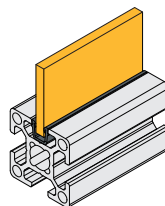

40 槽宽 10.2 系列铝型材 - 防护系列

U 形槽内嵌条 / 板夹块

■ U 形槽内嵌条

材质	颜色
PP	黑色

● T 形槽内嵌条用于减小槽宽，方便槽内嵌板。

代号	参考重量 (g/m)
FA-10-A	58.5

- ⚠ 订货数量 x 最小单位 (1M) = 实际长度米数。
- ⚠ 产品最大长度为 2m/ 根。
- ⚠ 报价单位为米价。

■ 板夹块

材质	颜色
PVC	透明

● 板夹块用于板材与型材的连接。

代号	规格	参考重量 (g)	紧固组件
FB-10-4	单个供货	15.8	-
FB-10-4-A35	成套供货	23.8	1xA35