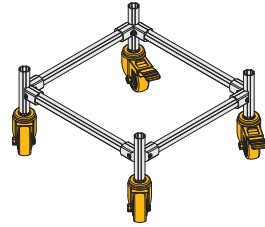

脚轮系列

螺杆万向脚轮 / 平板定向脚轮

■ 螺杆万向脚轮

NEW
新产品

库存

材质

碳钢 +PU(黑色)

● 置物架脚轮, 螺杆连接, 万向移动。内的结构扩展固定, 或局部的加强功能。

ex.
安装示例

代号	类型	参考重量 (g)
AAC-S3W-PU	万向移动	555
AAC-S3WS-PU	万向移动带刹车	695

■ 平板定向脚轮

库存

材质

碳钢 +PU(黑色)

● 置物架脚轮, 平顶安装, 定向移动。

ex.
安装示例