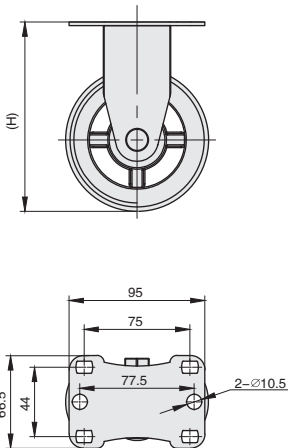

ex.
安装示例

代号	类型	参考重量 (g)
AAC-S3W-PU	万向移动	555
AAC-S3WS-PU	万向移动带刹车	695

■ 平板定向脚轮

库存

材质

碳钢 +PU(黑色)

● 置物架脚轮, 平顶安装, 定向移动。

ex.
安装示例

代号	H	参考重量 (g)
AAC-L3G-PU	105	410
AAC-L4G-PU	128	490

11
精益管系列