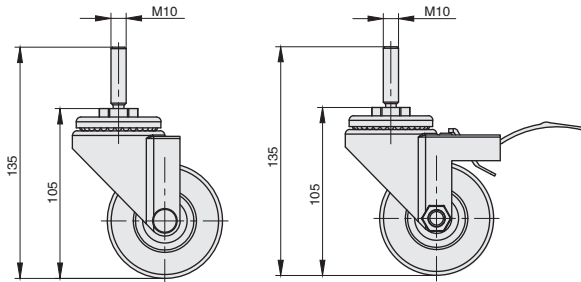

脚轮系列

螺杆万向脚轮 / 平板定向脚轮

■ 螺杆万向脚轮

NEW
新产品

库存

材质

碳钢 +PU(黑色)

● 置物架脚轮, 螺杆连接, 万向移动。内的结构扩展固定, 或局部的加强功能。

ex.
安装示例

代号	类型	参考重量 (g)
AAC-S3W-PU	万向移动	555
AAC-S3WS-PU	万向移动带刹车	695

■ 平板定向脚轮

库存

材质

碳钢 +PU(黑色)

● 置物架脚轮, 平顶安装, 定向移动。

ex.
安装示例

代号	H	参考重量 (g)
AAC-L3G-PU	105	410
AAC-L4G-PU	128	490

11
精益管系列