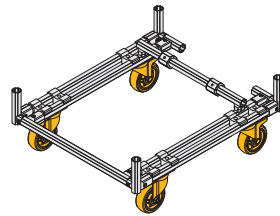

脚轮系列

螺杆万向脚轮 / 平板定向脚轮

■ 螺杆万向脚轮

NEW
新产品

库存

材质

碳钢 +PU(黑色)

● 置物架脚轮, 螺杆连接, 万向移动。内的结构扩展固定, 或局部的加强功能。

ex.
安装示例

代号	类型	参考重量 (g)
AAC-S3W-PU	万向移动	555
AAC-S3WS-PU	万向移动带刹车	695

■ 平板定向脚轮

库存

材质

碳钢 +PU(黑色)

● 置物架脚轮, 平顶安装, 定向移动。

ex.
安装示例