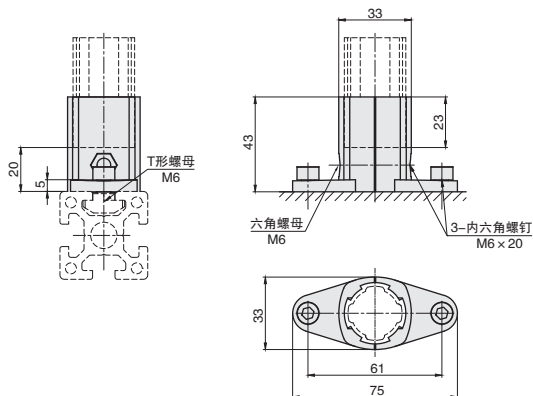

精益管 - 连接件

双管外直接头 / 外抱式底座

■双管外直接头

库存

材质
铝合金 ADC12

● 用于双联型精益管的连接。

ex.
安装示例

代号	参考重量 (g)
AAJ28-A06	119

■外抱式底座

库存

材质
铝合金 ADC12

● 适用于其它工业铝型材的相互连接, 也可用于地面墙面的连接。

ex.
安装示例

代号	参考重量 (g)
AAJ28-A07	79