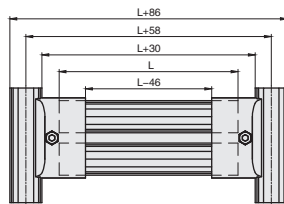

精益管 - 连接件

双管外直接头 / 外抱式底座

■双管外直接头

库存

材质
铝合金 ADC12

● 用于双联型精益管的连接。

ex.
安装示例

代号	参考重量 (g)
AAJ28-A06	119

■外抱式底座

库存

材质
铝合金 ADC12

● 适用于其它工业铝型材的相互连接, 也可用于地面墙面的连接。

ex.
安装示例

代号	参考重量 (g)
AAJ28-A07	79