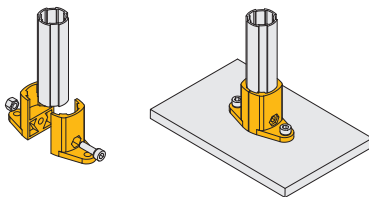

精益管 - 连接件

双管外直接头 / 外抱式底座

■双管外直接头

库存

材质
铝合金 ADC12

● 用于双联型精益管的连接。

ex.
安装示例

代号	参考重量 (g)
AAJ28-A06	119

■外抱式底座

库存

材质
铝合金 ADC12

● 适用于其它工业铝型材的相互连接, 也可用于地面墙面的连接。

ex.
安装示例

代号	参考重量 (g)
AAJ28-A07	79