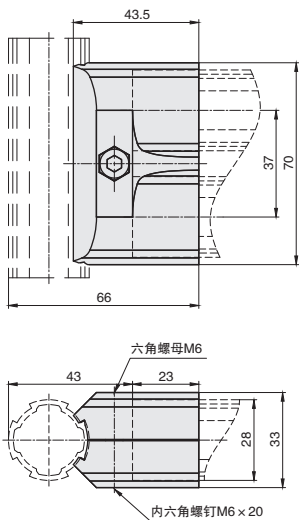

精益管 - 连接件

双管外直接头 / 外抱式底座

■双管外直接头

库存

材质
铝合金 ADC12

● 用于双联型精益管的连接。

ex.
安装示例

代号	参考重量 (g)
AAJ28-A06	119

■外抱式底座

库存

材质
铝合金 ADC12

● 适用于其它工业铝型材的相互连接, 也可用于地面墙面的连接。

ex.
安装示例

代号	参考重量 (g)
AAJ28-A07	79