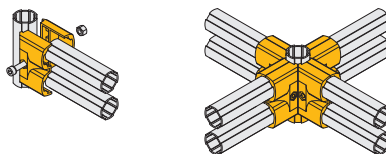

精益管 - 连接件

双管外直接头 / 外抱式底座

■双管外直接头

库存

材质
铝合金 ADC12

● 用于双联型精益管的连接。

ex.
安装示例

代号	参考重量 (g)
AAJ28-A06	119

■外抱式底座

库存

材质
铝合金 ADC12

● 适用于其它工业铝型材的相互连接, 也可用于地面墙面的连接。

ex.
安装示例

代号	参考重量 (g)
AAJ28-A07	79