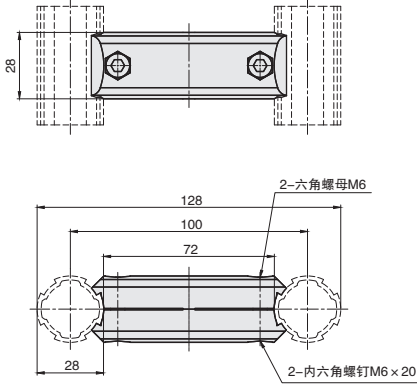

## 平行加长接头 / 圆头挂钩

### ■ 平行加长接头

NEW  
新产品

库存

材质

铝合金 ADC12

● 适用于主体结构的发展及局部加强等连接。适用任何凸出部带卡槽精益管。

ex.  
安装示例

代号	参考重量 (g)
AAJ28-A08	95

### ■ 圆头挂钩

11  
精益管系列

库存

材质

铝合金 ADC12

● 安装方便快捷的挂钩, 可用于悬挂带绳吊环等工具。

ex.  
安装示例

代号	参考重量 (g)
AAJ28-A12	42