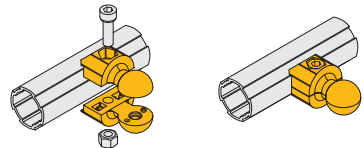

# 精益管 - 连接件

## 平行加长接头 / 圆头挂钩

### ■ 平行加长接头

NEW  
新产品

库存

材质

铝合金 ADC12

● 适用于主体结构的发展及局部加强等连接。适用任何凸出部带卡槽精益管。

ex.  
安装示例

代号	参考重量 (g)
AAJ28-A08	95

### ■ 圆头挂钩

11  
精益管系列

库存

材质

铝合金 ADC12

● 安装方便快捷的挂钩, 可用于悬挂带绳吊环等工具。

ex.  
安装示例

代号	参考重量 (g)
AAJ28-A12	42