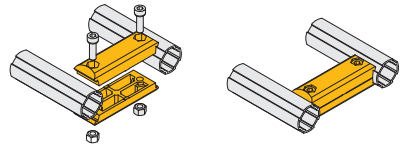

## 平行加长接头 / 圆头挂钩

### ■ 平行加长接头

NEW  
新产品

库存

材质

铝合金 ADC12

● 适用于主体结构的发展及局部加强等连接。适用任何凸出部带卡槽精益管。

ex.  
安装示例

代号	参考重量 (g)
AAJ28-A08	95

### ■ 圆头挂钩

11  
精益管系列

库存

材质

铝合金 ADC12

● 安装方便快捷的挂钩, 可用于悬挂带绳吊环等工具。

ex.  
安装示例

代号	参考重量 (g)
AAJ28-A12	42