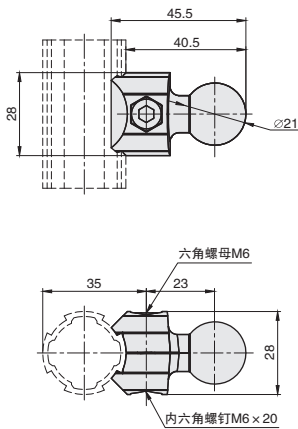

### ■ 平行加长接头

NEW  
新产品

库存

材质

铝合金 ADC12

● 适用于主体结构的发展及局部加强等连接。适用任何凸出部带卡槽精益管。

ex.  
安装示例

代号	参考重量 (g)
AAJ28-A08	95

### ■ 圆头挂钩

11  
精益管系列

库存

材质

铝合金 ADC12

● 安装方便快捷的挂钩, 可用于悬挂带绳吊环等工具。

ex.  
安装示例

代号	参考重量 (g)
AAJ28-A12	42