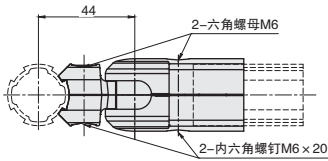

精益管 - 连接件

180°固定外接头 / 135°外接头

180°固定外接头

NEW
新产品

库存

材质

铝合金 ADC12

● 能在 180 度可变角度内任意调整的加强连接件, 或作为任意角度的结构设计。

ex.
安装示例

代号	参考重量 (g)
AAJ28-A180	125

135°外接头

11
精益管系列

库存

材质

铝合金 ADC12

● 用于 135 度连接。