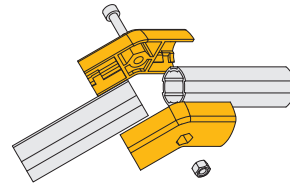

精益管 - 连接件

180°固定外接头 / 135°外接头

180°固定外接头

NEW
新产品

库存

材质

铝合金 ADC12

● 能在 180 度可变角度内任意调整的加强连接件, 或作为任意角度的结构设计。

ex.
安装示例

代号	参考重量 (g)
AAJ28-A180	125

135°外接头

11
精益管系列

库存

材质

铝合金 ADC12

● 用于 135 度连接。

ex.
安装示例

代号	参考重量 (g)
AAJ28-A135	92