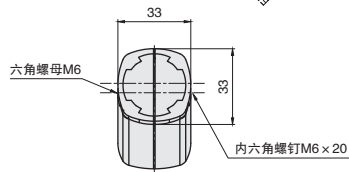

精益管 - 连接件

180°固定外接头 / 135°外接头

180°固定外接头

NEW
新产品

库存

材质

铝合金 ADC12

● 能在 180 度可变角度内任意调整的加强连接件, 或作为任意角度的结构设计。

ex.
安装示例

代号	参考重量 (g)
AAJ28-A180	125

135°外接头

11
精益管系列

库存

材质

铝合金 ADC12

● 用于 135 度连接。

ex.
安装示例

代号	参考重量 (g)
AAJ28-A135	92