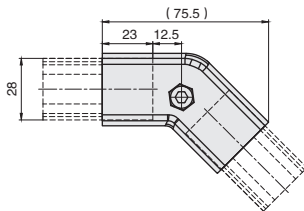

精益管 - 连接件

180°固定外接头 / 135°外接头

180°固定外接头

NEW
新产品

库存

材质

铝合金 ADC12

● 能在 180 度可变角度内任意调整的加强连接件, 或作为任意角度的结构设计。

ex.
安装示例

代号	参考重量 (g)
AAJ28-A180	125

135°外接头

11
精益管系列

库存

材质

铝合金 ADC12

● 用于 135 度连接。

ex.
安装示例

代号	参考重量 (g)
AAJ28-A135	92