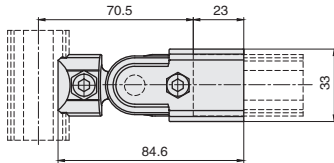

精益管 - 连接件

180°固定外接头 / 135°外接头

180°固定外接头

NEW
新产品

库存

材质

铝合金 ADC12

● 能在 180 度可变角度内任意调整的加强连接件, 或作为任意角度的结构设计。

ex.
安装示例

代号	参考重量 (g)
AAJ28-A180	125

135°外接头

11
精益管系列

库存

材质

铝合金 ADC12

● 用于 135 度连接。