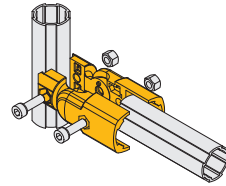

精益管 - 连接件

180°固定外接头 / 135°外接头

180°固定外接头

NEW
新产品

库存

材质

铝合金 ADC12

● 能在 180 度可变角度内任意调整的加强连接件, 或作为任意角度的结构设计。

ex.
安装示例

代号	参考重量 (g)
AAJ28-A180	125

135°外接头

11
精益管系列

库存

材质

铝合金 ADC12

● 用于 135 度连接。