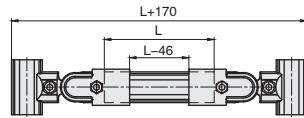

精益管 - 连接件

180°固定外接头 / 135°外接头

180°固定外接头

NEW
新产品

库存

材质

铝合金 ADC12

● 能在 180 度可变角度内任意调整的加强连接件, 或作为任意角度的结构设计。

ex.
安装示例

代号	参考重量 (g)
AAJ28-A180	125

135°外接头

11
精益管系列

库存

材质

铝合金 ADC12

● 用于 135 度连接。