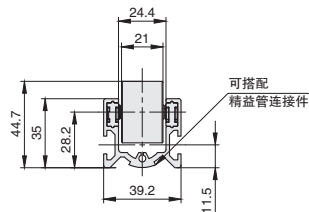

流利条系列

钣金平轮流利条 / 铝合金平轮流利条

■ 钣金平轮流利条

库存

材质
滚轮 - PP / 外框 - 碳钢

- 基本型流利条, 适用性较强, 滚动时有噪音, 适用于要求平稳传送的产品。

代号	滚轮颜色	参考重量 (g/m)
AAL-G4033PW	白色	1180
AAL-G4033PB	灰色	
AAL-G4033PY	黄色	

- ⚠ "□" 代表长度, 指定单位 mm, 单根最长 4 米。
- ⚠ 传送容器底部需要平整。

■ 铝合金平轮流利条

库存

材质
滚轮 - PP / 外框 - 铝合金

- 高端型流利条, 高刚性, 适用性较强, 静音滚动, 适用于要求平稳传送的场合。

代号	滚轮颜色	参考重量 (g/m)
AAL-A4033PW	白色	1135
AAL-A4033PB	灰色	
AAL-A4033PY	黄色	

- ⚠ "□" 代表长度, 指定单位 mm, 单根最长 4 米。
- ⚠ 传送容器底部需要平整。