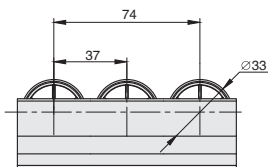

流利条系列

钣金平轮流利条 / 铝合金平轮流利条

■ 钣金平轮流利条

库存

材质
滚轮 - PP / 外框 - 碳钢

- 基本型流利条, 适用性较强, 滚动时有噪音, 适用于要求平稳传送的产品。

代号	滚轮颜色	参考重量 (g/m)
AAL-G4033PW	白色	1180
AAL-G4033PB	灰色	
AAL-G4033PY	黄色	

- ⚠ "□" 代表长度, 指定单位 mm, 单根最长 4 米。
- ⚠ 传送容器底部需要平整。

■ 铝合金平轮流利条

库存

材质
滚轮 - PP / 外框 - 铝合金

- 高端型流利条, 高刚性, 适用性较强, 静音滚动, 适用于要求平稳传送的场合。

代号	滚轮颜色	参考重量 (g/m)
AAL-A4033PW	白色	1135
AAL-A4033PB	灰色	
AAL-A4033PY	黄色	

- ⚠ "□" 代表长度, 指定单位 mm, 单根最长 4 米。
- ⚠ 传送容器底部需要平整。