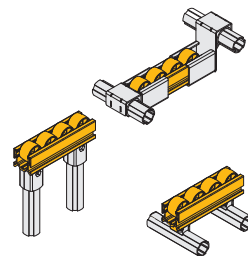

流利条系列

钣金平轮流利条 / 铝合金平轮流利条

■ 钣金平轮流利条

库存

材质
滚轮 - PP / 外框 - 碳钢

- 基本型流利条, 适用性较强, 滚动时有噪音, 适用于要求平稳传送的产品。

代号	滚轮颜色	参考重量 (g/m)
AAL-G4033PW	白色	1180
AAL-G4033PB	灰色	
AAL-G4033PY	黄色	

- ⚠ "□" 代表长度, 指定单位 mm, 单根最长 4 米。
- ⚠ 传送容器底部需要平整。

■ 铝合金平轮流利条

库存

材质
滚轮 - PP / 外框 - 铝合金

- 高端型流利条, 高刚性, 适用性较强, 静音滚动, 适用于要求平稳传送的场合。

代号	滚轮颜色	参考重量 (g/m)
AAL-A4033PW	白色	1135
AAL-A4033PB	灰色	
AAL-A4033PY	黄色	

- ⚠ "□" 代表长度, 指定单位 mm, 单根最长 4 米。
- ⚠ 传送容器底部需要平整。