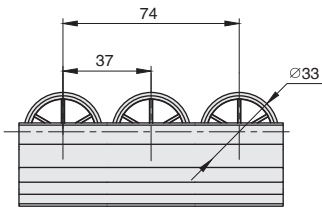

流利条系列

钣金平轮流利条 / 铝合金平轮流利条

■ 钣金平轮流利条

库存

材质
滚轮 - PP / 外框 - 碳钢

- 基本型流利条, 适用性较强, 滚动时有噪音, 适用于要求平稳传送的产品。

代号	滚轮颜色	参考重量 (g/m)
AAL-G4033PW	白色	1180
AAL-G4033PB	灰色	
AAL-G4033PY	黄色	

- ⚠ "□" 代表长度, 指定单位 mm, 单根最长 4 米。
- ⚠ 传送容器底部需要平整。

■ 铝合金平轮流利条

库存

材质
滚轮 - PP / 外框 - 铝合金

- 高端型流利条, 高刚性, 适用性较强, 静音滚动, 适用于要求平稳传送的场合。

代号	滚轮颜色	参考重量 (g/m)
AAL-A4033PW	白色	1135
AAL-A4033PB	灰色	
AAL-A4033PY	黄色	

- ⚠ "□" 代表长度, 指定单位 mm, 单根最长 4 米。
- ⚠ 传送容器底部需要平整。