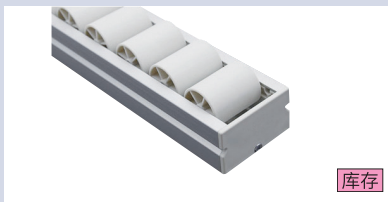

流利条系列

钣金平轮流利条 / 铝合金平轮流利条

■ 钣金平轮流利条

库存

材质
滚轮 - PP / 外框 - 碳钢

- 基本型流利条, 适用性较强, 滚动时有噪音, 适用于要求平稳传送的产品。

代号	滚轮颜色	参考重量 (g/m)
AAL-G4033PW	白色	1180
AAL-G4033PB	灰色	
AAL-G4033PY	黄色	

- ⚠ "□" 代表长度, 指定单位 mm, 单根最长 4 米。
- ⚠ 传送容器底部需要平整。

■ 铝合金平轮流利条

库存

材质
滚轮 - PP / 外框 - 铝合金

- 高端型流利条, 高刚性, 适用性较强, 静音滚动, 适用于要求平稳传送的场合。

代号	滚轮颜色	参考重量 (g/m)
AAL-A4033PW	白色	1135
AAL-A4033PB	灰色	
AAL-A4033PY	黄色	

- ⚠ "□" 代表长度, 指定单位 mm, 单根最长 4 米。
- ⚠ 传送容器底部需要平整。