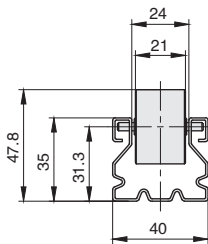

流利条系列

钣金平轮流利条 / 铝合金平轮流利条

■ 钣金平轮流利条

库存

材质
滚轮 - PP / 外框 - 碳钢

- 基本型流利条, 适用性较强, 滚动时有噪音, 适用于要求平稳传送的产品。

代号	滚轮颜色	参考重量 (g/m)
AAL-G4033PW	白色	1180
AAL-G4033PB	灰色	
AAL-G4033PY	黄色	

- ⚠ "□" 代表长度, 指定单位 mm, 单根最长 4 米。
- ⚠ 传送容器底部需要平整。

■ 铝合金平轮流利条

库存

材质
滚轮 - PP / 外框 - 铝合金

- 高端型流利条, 高刚性, 适用性较强, 静音滚动, 适用于要求平稳传送的场合。

代号	滚轮颜色	参考重量 (g/m)
AAL-A4033PW	白色	1135
AAL-A4033PB	灰色	
AAL-A4033PY	黄色	

- ⚠ "□" 代表长度, 指定单位 mm, 单根最长 4 米。
- ⚠ 传送容器底部需要平整。