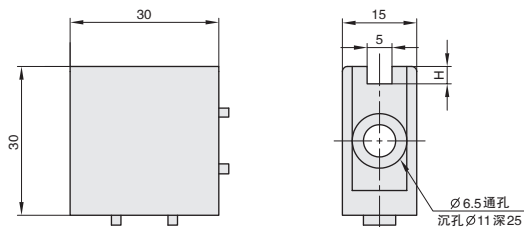

通用配件

1530 连接件 / 门滑槽固定块

■ 1530 连接件

自制 库存

材质	表面处理
铝合金	银色

● 用于 1530 型材 90 度连接。

代号	适用型材	规格	参考重量 (g)	紧固组件
CGE01-1530	1530 系列	单个供货	23	-
CGE01-1530-ST		成套供货		C45x2

■ 门滑槽固定块

自制 库存

材质	表面处理
PA	-

● 用于 1530 型材门框的连接, 起推拉门滑动作用。

代号	适用型材	规格	H	参考重量 (g)	紧固组件
CGE02-1530	1530 系列	单个供货	8.4	11	-
CGE02-1530-ST		成套供货			C44x2
CGE03-1530		单个供货	3.5		-
CGE03-1530-ST		成套供货			C44x2