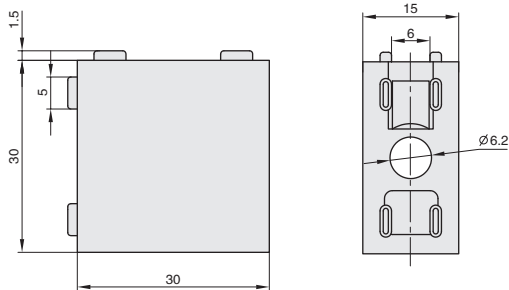

通用配件

1530 连接件 / 门滑槽固定块

■ 1530 连接件

自制 库存

材质	表面处理
铝合金	银色

● 用于 1530 型材 90 度连接。

代号	适用型材	规格	参考重量 (g)	紧固组件
CGE01-1530	1530 系列	单个供货	23	-
CGE01-1530-ST		成套供货		C45x2

■ 门滑槽固定块

自制 库存

材质	表面处理
PA	-

● 用于 1530 型材门框的连接, 起推拉门滑动作用。

代号	适用型材	规格	H	参考重量 (g)	紧固组件
CGE02-1530	1530 系列	单个供货	8.4	11	-
CGE02-1530-ST		成套供货			C44x2
CGE03-1530		单个供货	3.5		-
CGE03-1530-ST		成套供货			C44x2