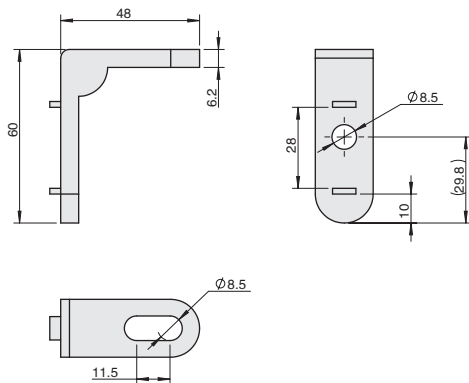

■悬挂围栏角件

自制 库存

材质
锌合金

●用于悬挂式围栏的网片连接。