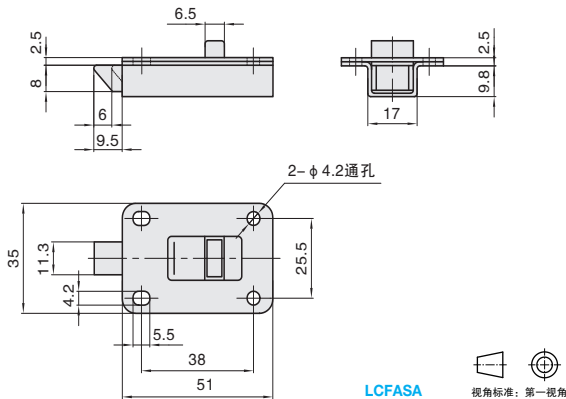

插销

轻便型·短程 / 自动锁定型·短程

大批量
订购
bulk order

■ 轻便型·短程

NEW
新产品

① 代号	类型		材质		表面处理
			本体	锁舌	
LCFASA	短程	轻便型	A1080P	聚甲醛	阳极处理

订购编号示例

① 代号	-	② 规格
LCFASA	-	51

型号		参考重量 (kg/pcs)
① 代号	② 规格	
LCFASA	51	0.02

■ 自动锁定型·短程

NEW
新产品

代号	类型		材质		表面处理
			固定座	活动销	
LCFBSA	带弹簧装置	自动锁定型	A3	ZDC	镀锌

订购编号示例

① 代号	-	② 规格
LCFBSA	-	50

型号		参考重量 (kg/pcs)
① 代号	② 规格	
LCFBSA	50	0.045

小单	中大单	大单
1-50	51-100	101-
通常	7 工作日	现询