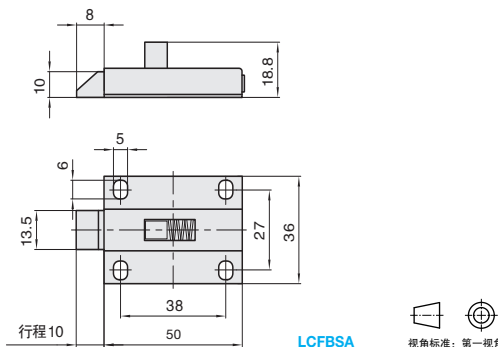

型号		参考重量 (kg/pcs)
① 代号	② 规格	
LCFASA	51	0.02

■ 自动锁定型·短程

NEW
新产品

代号	类型		材质		表面处理
			固定座	活动销	
LCFBSA	带弹簧装置	自动锁定型	A3	ZDC	镀锌

订购编号示例

① 代号	-	② 规格
LCFBSA	-	50

型号		参考重量 (kg/pcs)
① 代号	② 规格	
LCFBSA	50	0.045

小单	中大单	大单
1-50	51-100	101-
通常	7 工作日	现询