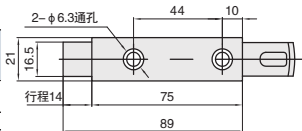

插销

带弹簧装置·中程 / 方型插销·远程

带弹簧装置·中程

NEW
新产品

库存

①代号	类型		材质		表面处理
			固定座	活动销	
LCFBMA	中程	带弹簧装置	两孔安装型	A3	镀锌
LCFBMB			腰孔型	ZDC	

订购编号示例

①代号	-	②规格
LCFBMA	-	89

型号		参考重量 (kg/pcs)
①代号	②规格	
LCFBMA	89	0.15
型号		参考重量 (kg/pcs)
①代号	②规格	
LCFBMB	97	0.162

LCFBMA
两孔安装型

LCFBMB
腰孔型

视角标准：第一视角

方型插销·远程

NEW
新产品

库存

①代号	类型	材质	表面处理
LCFSLA	远程	SUS304	镜面抛光