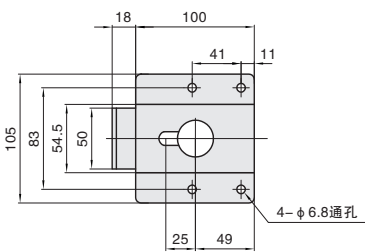

型号		参考重量 (kg/pcs)
①代号	②规格	
LCFBMA	89	0.15
型号		参考重量 (kg/pcs)
①代号	②规格	
LCFBMB	97	0.162

LCFBMA
两孔安装型

LCFBMB
腰孔型

视角标准：第一视角

方型插销·远程

NEW
新产品

库存

①代号	类型	材质	表面处理
LCFSLA	远程	SUS304	镜面抛光

订购编号示例

①代号	-	②规格
LCFSLA	-	105

型号		参考重量 (kg/pcs)
①代号	②规格	
LCFSLA	105	0.53
	105A	0.585

规格：105

规格：105A

LCFSLA

视角标准：第一视角

小单	中大单	大单
1-50	51-100	101-
通常	7工作日	现询