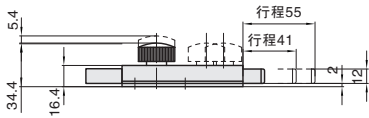

型号		参考重量 (kg/pcs)
①代号	②规格	
LCFBMA	89	0.15
型号		参考重量 (kg/pcs)
①代号	②规格	
LCFBMB	97	0.162

LCFBMA
两孔安装型

LCFBMB
腰孔型

视角标准：第一视角

方型插销·远程

NEW
新产品

库存

①代号	类型	材质	表面处理
LCFSLA	远程	SUS304	镜面抛光

订购编号示例

①代号	-	②规格
LCFSLA	-	105

型号		参考重量 (kg/pcs)
①代号	②规格	
LCFSLA	105	0.53
	105A	0.585

规格：105

规格：105A

LCFSLA

视角标准：第一视角

小单	中大单	大单
1-50	51-100	101-
通常	7工作日	现询