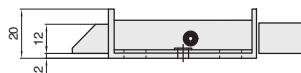

型号		参考重量 (kg/pcs)
①代号	②规格	
LCFBMA	89	0.15
型号		参考重量 (kg/pcs)
①代号	②规格	
LCFBMB	97	0.162

LCFBMA
两孔安装型

LCFBMB
腰孔型

视角标准：第一视角

方型插销·远程

NEW
新产品

库存

①代号	类型	材质	表面处理
LCFSLA	远程	SUS304	镜面抛光