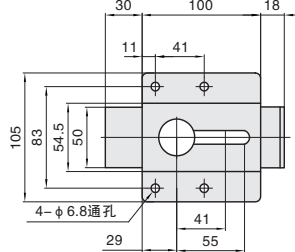

型号		参考重量 (kg/pcs)
①代号	②规格	
LCFBMA	89	0.15
型号		参考重量 (kg/pcs)
①代号	②规格	
LCFBMB	97	0.162

LCFBMA
两孔安装型

LCFBMB
腰孔型

视角标准：第一视角

方型插销·远程

NEW
新产品

库存

①代号	类型	材质	表面处理
LCFSLA	远程	SUS304	镜面抛光

订购编号示例

①代号	-	②规格
LCFSLA	-	105

型号		参考重量 (kg/pcs)
①代号	②规格	
LCFSLA	105	0.53
	105A	0.585

规格：105

规格：105A

LCFSLA

视角标准：第一视角

小单	中大单	大单
1-50	51-100	101-
通常	7工作日	现询