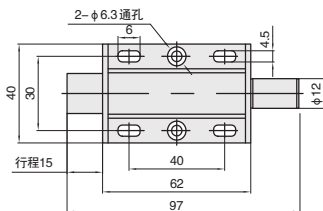

插销

带弹簧装置·中程 / 方型插销·远程

带弹簧装置·中程

NEW
新产品

库存

①代号	类型		材质		表面处理
			固定座	活动销	
LCFBMA	中程	带弹簧装置	两孔安装型	A3	镀锌
LCFBMB			腰孔型	ZDC	

订购编号示例

①代号	-	②规格
LCFBMA	-	89

型号		参考重量 (kg/pcs)
①代号	②规格	
LCFBMA	89	0.15
型号		参考重量 (kg/pcs)
①代号	②规格	
LCFBMB	97	0.162

LCFBMA
两孔安装型

LCFBMB
腰孔型

视角标准：第一视角

方型插销·远程

NEW
新产品

库存

①代号	类型	材质	表面处理
LCFSLA	远程	SUS304	镜面抛光

订购编号示例

①代号	-	②规格
LCFSLA	-	105

型号		参考重量 (kg/pcs)
①代号	②规格	
LCFSLA	105	0.53
	105A	0.585

规格：105

规格：105A

LCFSLA

视角标准：第一视角

小单	中大单	大单
1-50	51-100	101-
通常	7工作日	现询