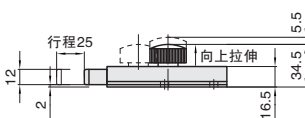

型号		参考重量 (kg/pcs)
①代号	②规格	
LCFBMA	89	0.15
型号		参考重量 (kg/pcs)
①代号	②规格	
LCFBMB	97	0.162

LCFBMA
两孔安装型

LCFBMB
腰孔型

视角标准：第一视角

方型插销·远程

NEW
新产品

库存

①代号	类型	材质	表面处理
LCFSLA	远程	SUS304	镜面抛光

订购编号示例

①代号	-	②规格
LCFSLA	-	105

型号		参考重量 (kg/pcs)
①代号	②规格	
LCFSLA	105	0.53
	105A	0.585

规格：105

规格：105A

LCFSLA

视角标准：第一视角

小单	中大单	大单
1-50	51-100	101-
通常	7工作日	现询