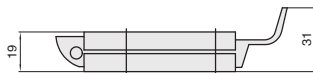

型号		参考重量 (kg/pcs)
①代号	②规格	
LCFBMA	89	0.15
型号		参考重量 (kg/pcs)
①代号	②规格	
LCFBMB	97	0.162

LCFBMA
两孔安装型

LCFBMB
腰孔型

视角标准：第一视角

方型插销·远程

NEW
新产品

库存

①代号	类型	材质	表面处理
LCFSLA	远程	SUS304	镜面抛光