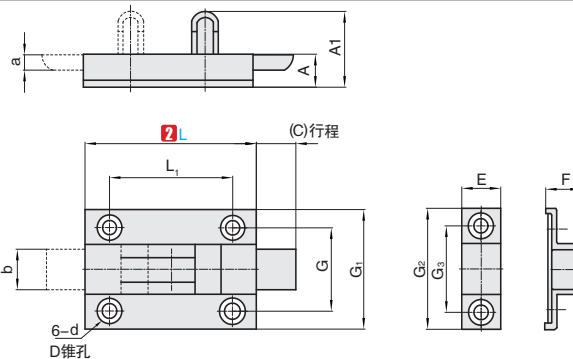

①代号	-	②规格
LCFSMD	-	60

型号		标配件		参考重量 (kg/pcs)
①代号	②规格			
LCFSMD	60	座扣 A (1PCS)		0.108
		座扣 B (1PCS)		

■中程·弹片式锁定

①代号	类型		M 材质	S 表面处理
LCFSMA	弹片式锁定	中程	SUS304	震动抛光

订购编号示例

①代号	-	② L
LCFSMA	-	L5 0

LCFSMA

型号		锥孔														参考重量 (kg/pcs)
①代号	② L	L ₁	G ₁	G	G ₂	G ₃	E	A ₁	A	b	C	F	a	d	D	
LCFSMA	50	34	38	25	38	28	12	27	12	13	12.5	12.5	4	3.5	7	0.06
	65	47	45	31	45	32	15	28	12.5	15	15	13.5	5	4.2	7	