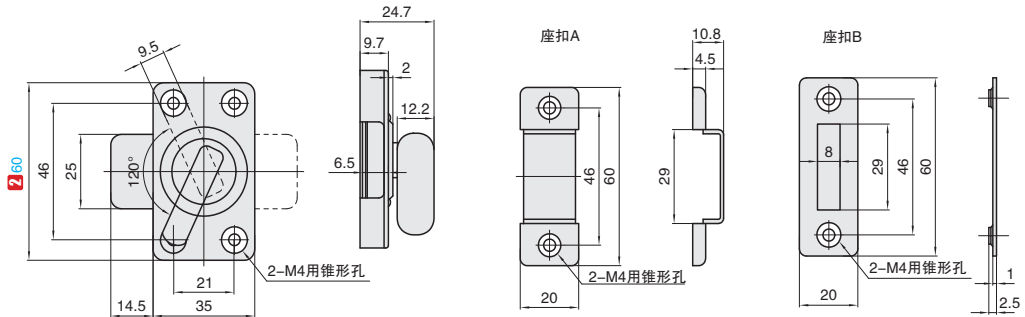

滑动式方形插销

中程·旋转式开关 / 中程·弹片式锁定

大批量
订购
bulk order

■中程·旋转式开关

NEW 进口
新产品 产品

①代号	类型		M 材质	S 表面处理
LCFSMD	中程	旋转式开关	SUS304	拉丝

LCFSMD

订购编号示例

①代号	-	②规格
LCFSMD	-	60

型号		标配件		参考重量 (kg/pcs)
①代号	②规格			
LCFSMD	60	座扣 A (1PCS)		0.108
		座扣 B (1PCS)		

■中程·弹片式锁定

①代号	类型		M 材质	S 表面处理
LCFSMA	弹片式锁定	中程	SUS304	震动抛光

订购编号示例

①代号	-	② L
LCFSMA	-	L5 0

LCFSMA

型号		锥孔														参考重量 (kg/pcs)
①代号	② L	L ₁	G ₁	G	G ₂	G ₃	E	A ₁	A	b	C	F	a	d	D	
LCFSMA	50	34	38	25	38	28	12	27	12	13	12.5	12.5	4	3.5	7	0.06
	65	47	45	31	45	32	15	28	12.5	15	15	13.5	5	4.2	7	