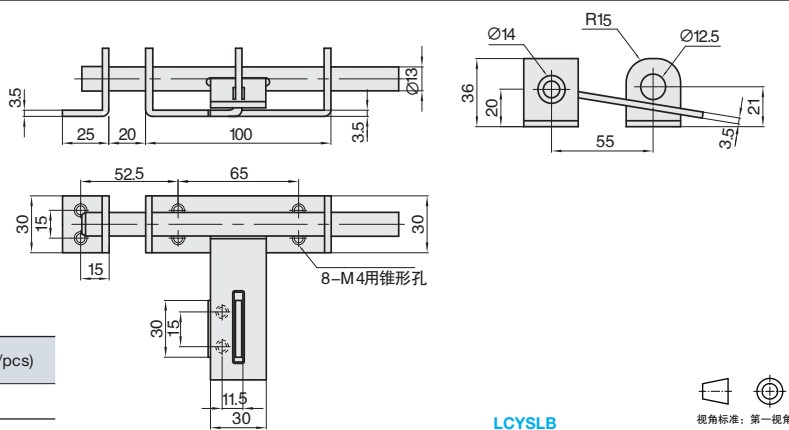

## ■ 左右区分型·远程

NEW  
新产品

库存

①代号	类型		材质	表面处理
LCYSLA	远程	左右区分型	SUS304	拉丝

订购编号示例

①代号 - ②规格 - ③使用方向  
LCYSLA - 130 - L

型号		③使用方向	参考重量 (kg/pcs)
①代号	②规格		
LCYSLA	130	L(左用) R(右用)	0.18

## ■ 带挂锁孔型·远程

库存

代号	类型	材质	表面处理
LCYSLB	远程	带挂锁孔型	SUS304

订购编号示例

①代号 - ②规格  
LCYSLB - 100

型号		参考重量 (kg/pcs)
①代号	②规格	
LCYSLB	100	0.25

小单	中大单	大单
1-50	51-100	101-
通常	7 工作日	现询

1-9	10~
100%	另行报价