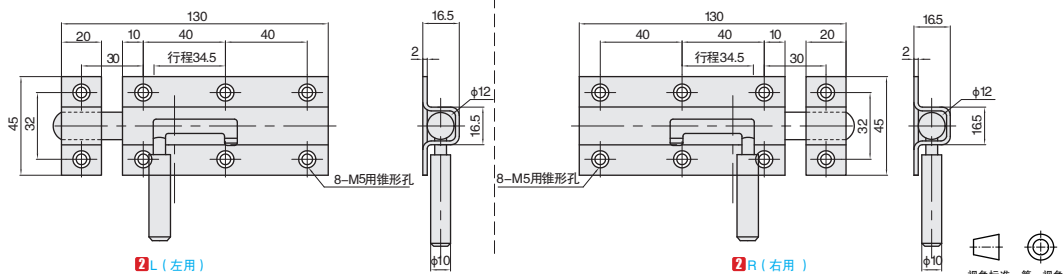

# 插销

左右区分型·远程 / 带挂锁孔型·远程

## ■ 左右区分型·远程

NEW  
新产品

库存

①代号	类型		材质	表面处理
LCYSLA	远程	左右区分型	SUS304	拉丝

订购编号示例

①代号 - ②规格 - ③使用方向  
LCYSLA - 130 - L

型号		③使用方向	参考重量 (kg/pcs)
①代号	②规格		
LCYSLA	130	L(左用) R(右用)	0.18

## ■ 带挂锁孔型·远程

库存

代号	类型	材质	表面处理
LCYSLB	远程	带挂锁孔型	SUS304

订购编号示例

①代号 - ②规格  
LCYSLB - 100

型号		参考重量 (kg/pcs)
①代号	②规格	
LCYSLB	100	0.25

小单	中大单	大单
1-50	51-100	101-
通常	7 工作日	现询

1-9	10~
100%	另行报价