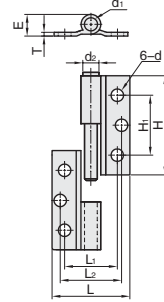

①代号	类型		拔插方向	材质	表面处理
HGCSVC	拔插型	圆孔型	左侧	SUS304	-
HGCSVD			右侧		

HGCSVC
规格: 52

HGCSVC
规格: 65

HGCSVD
规格: 52

HGCSVD
规格: 65

订购编号示例

①代号 - ②规格
HGCSVD - 52

型号		L	H	L ₁	L ₂	H ₁	T	d	d ₁	E	负载 (kg)	参考重量 (kg/pcs)
①代号	②规格											
HGCSVC	52	37.5	52	27	-	30	1.6	6	5	8.5	6	0.04
HGCSVD	65	50	65	31	36	44	2.5	4	5	10.7	7	0.09