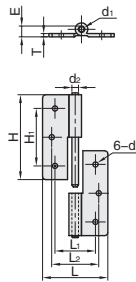

①代号	类型		拔插方向	材质	表面处理
HGCSVC	拔插型	圆孔型	左侧	SUS304	-
HGCSVD			右侧		

HGCSVC
规格: 52

HGCSVC
规格: 65

HGCSVD
规格: 52

HGCSVD
规格: 65

订购编号示例

①代号 - ②规格
HGCSVD - 52

型号		L	H	L ₁	L ₂	H ₁	T	d	d ₁	E	负载 (kg)	参考重量 (kg/pcs)
①代号	②规格											
HGCSVC	52	37.5	52	27	-	30	1.6	6	5	8.5	6	0.04
HGCSVD	65	50	65	31	36	44	2.5	4	5	10.7	7	0.09