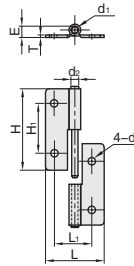

①代号	类型		拔插方向	材质	表面处理
HGCSVC	拔插型	圆孔型	左侧	SUS304	-
HGCSVD			右侧		

HGCSVC
规格: 52

HGCSVC
规格: 65

HGCSVD
规格: 52

HGCSVD
规格: 65

订购编号示例

①代号 - ②规格
HGCSVD - 52

型号		L	H	L ₁	L ₂	H ₁	T	d	d ₁	E	负载 (kg)	参考重量 (kg/pcs)
①代号	②规格											
HGCSVC	52	37.5	52	27	-	30	1.6	6	5	8.5	6	0.04
HGCSVD	65	50	65	31	36	44	2.5	4	5	10.7	7	0.09