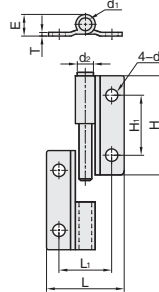

①代号	类型		拔插方向	材质	表面处理
HGCSVC	拔插型	圆孔型	左侧	SUS304	-
HGCSVD			右侧		

HGCSVC
规格: 52

HGCSVC
规格: 65

HGCSVD
规格: 52

HGCSVD
规格: 65

订购编号示例

①代号 - ②规格
HGCSVD - 52

型号		L	H	L ₁	L ₂	H ₁	T	d	d ₁	E	负载 (kg)	参考重量 (kg/pcs)
①代号	②规格											
HGCSVC	52	37.5	52	27	-	30	1.6	6	5	8.5	6	0.04
HGCSVD	65	50	65	31	36	44	2.5	4	5	10.7	7	0.09