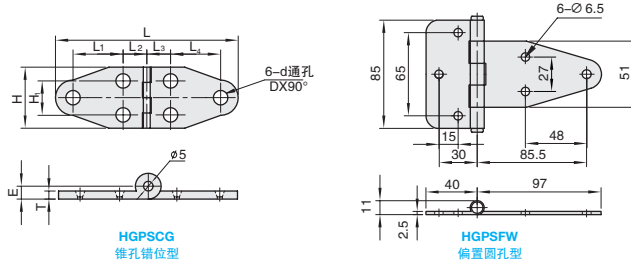

库存

①代号	类型	材质	表面处理
HGPSCG	长板型	SUS304	研磨处理
HGPSFW			镜面抛光

订购编号示例

①代号	-	②规格
HGPSCG	-	40

型号		L	L ₁	L ₂	L ₃	L ₄	H	H ₂	T	E	d	D	负载 (kg)	参考重量 (kg/pcs)
HGPSCG	①代号	②规格												
		40	80	9	20	20	40	20	2.5	10.6	5.5	10	12	0.07
		40A	100										14	0.08
	40B	120	27									16	0.09	

型号		负载 (kg)	参考重量 (kg/pcs)
①代号	②规格		
HGPSFW	85	19	0.18