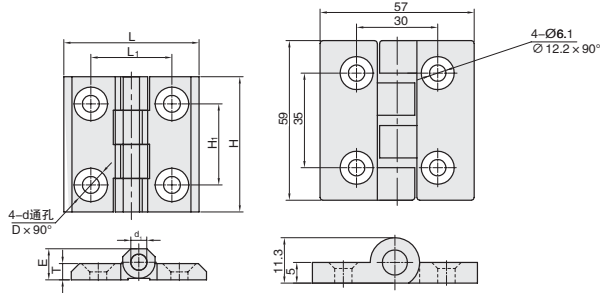

■ 平型·锥孔型

库存

代号	类型		材质	表面处理
HGPZF A	锥孔型	普通型	ZDC	电泳 (黑色)
HGPZF B				喷漆 (银色)
HGPZF C				镀铬

订购编号示例

① 代号	-	② 规格
HGPZF A	-	40

型号		L	H	L ₁	H ₁	T	E	D	d	d ₁	负载 (kg)	参考重量 (kg/pcs)
① 代号	② 规格											
HGPZF A	40	40	40	25	25	5	9	10.2	5.3	4	18	0.06
HGPZF B	50	50	50	30	30	6	11.5	12.4	6.3	6	18	0.09
HGPZF C	60	60	60	36	36	8	15	16.5	8.4	8	25	0.16

型号		负载 (kg)	参考重量 (kg/pcs)
① 代号	② 规格		
HGPZF C	59	20	0.12