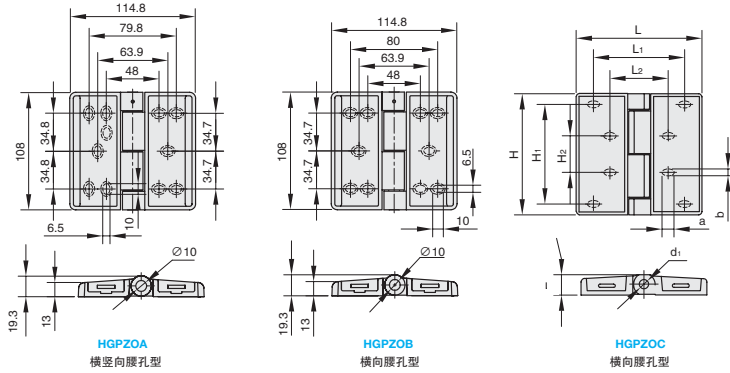

库存

①代号	对称型	类型	材质	表面处理
HGPZOA		横竖向腰孔型		镀珍珠镍
HGPZOB		横向腰孔型		银珍珠镍
HGPZOC			ZDC	喷砂镀铬

订购编号示例

①代号	-	②规格
HGPZOC		63

视图标准：第一视角

型号		L	L ₁	L ₂	H	H ₁	H ₂	E	a	b	d ₁	负载 (kg)	参考重量 (kg/pcs)
①代号	②规格												
HGPZOC	63	63	45.4	30.4	60	40	20	11.5	5.5	4.2	6	50	0.15
	86	86	62	42	80	55	25	14.5	8	5.2	8	70	0.32
	104	104	75	48	100	82	30	17	10.3	5.8	8	90	0.56

型号		参考重量 (kg/pcs)
①代号	②规格	
HGPZOA	108	0.66
HGPZOB		