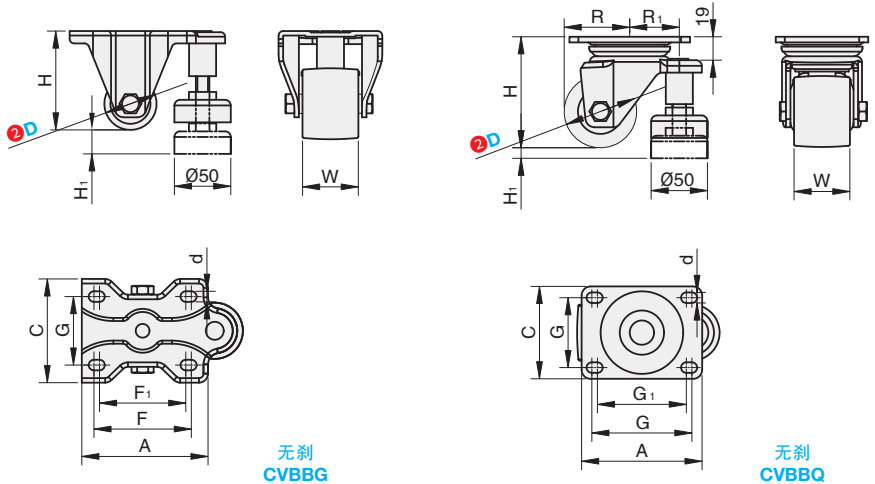

一体式脚轮

固定型 / 平底活动型 · 重载型

大批量
订购
bulk order

■ 固定型 / 平底活动型 · 重载型

库存

①代号	支架				轮部			
	类型	材质	表面处理	刹车形式	③代号	材质	颜色	轴承
CVBBG	固定型	SPHC	黑色电泳	-	BC	PA6	黑色	双滚珠轴承
CVBBQ	平底活动型							

订购规格示例

①代号 - ②D - ③轮部代号
CVBBG - D63 - BC

型号		③轮部代号	H	H ₁	W	A	C	F	F ₁	G	d	R	R ₁	容许载荷 (Kg)	参考重量 (kg)			
①代号	②D		BC	96	10	50	112	92	86	80	60	11	-	-	550	1.173		
		108		600			1.283											
CVBBG	63	96		107			82								57.5	44	550	1.449
		108		66.5			600								1.593			
	75																	
CVBBQ	63																	
	75																	