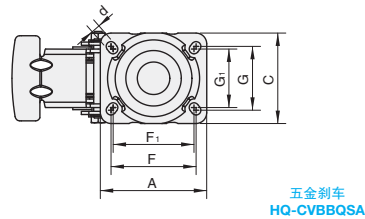

一体式脚轮

平底活动型 中轻载型

大批量
订购
bulk order

■平底活动型 中轻载型

①代号	支架				轮部				
	类型	材质	表面处理	刹车形式	③代号	材质	颜色	轴承	
HQ-CVBBQS	平底 活动型	脚杯调节标准型	Q235	镀锌	-	BF	PA6	白色	滑动轴承
HQ-CVBBQSA		脚杯调节型							
HQ-CVBBQSF		侧面踏板脚杯调节型							

五金刹车
HQ-CVBBQS

脚轮着地，地下踩踏板脚杯着地

五金刹车
HQ-CVBBQSA

脚杯着地，往下踩踏板脚轮着地，适用于推动很少的产品。

五金刹车
HQ-CVBBQSF

脚轮着地，往下踩踏板脚杯着地，脚踩踏板比较舒适

订购规格示例

①代号	-	② D	-	③ 轮部代号
HQ-CVBBQS	-	D75	-	BF

视角标准：第一视角

型号		③ 轮部代号	H	H1	W	A	C	F	F1	G	G1	d	R	R1	R2	容许载荷 (Kg)	参考重量 (kg)
① 代号	② D																
HQ-CVBBQS	75	BF	118	120	32	100	85	80	76	60	55	9	93.5	125	140	300	2.112
HQ-CVBBQSA	80		117	122									82	133	-	150	1.464
HQ-CVBBQSF			121	37	96								123	142	250	1.888	