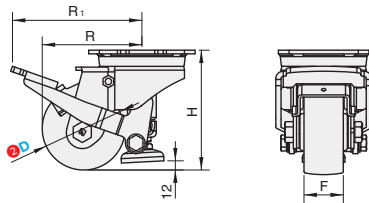

一体式脚轮

平底活动型 中轻载型

大批量
订购
bulk order

■平底活动型 中轻载型

①代号	支架				轮部				
	类型	材质	表面处理	刹车形式	③代号	材质	颜色	轴承	
HQ-CVBBQS	平底 活动型	脚杯调节标准型	Q235	镀锌	-	BF	PA6	白色	滑动轴承
HQ-CVBBQSA		脚杯调节型							
HQ-CVBBQSF		侧面踏板脚杯调节型							

五金刹车
HQ-CVBBQS

脚轮着地，地下踩踏板脚杯着地

五金刹车
HQ-CVBBQSA

脚杯着地，往下踩踏板脚轮着地，适用于推动很少的产品。

五金刹车
HQ-CVBBQSF

脚轮着地，往下踩踏板脚杯着地，脚踩踏板比较舒适

订购规格示例

①代号	-	② D	-	③ 轮部代号
HQ-CVBBQS	-	D75	-	BF

视角标准：第一视角

型号		③ 轮部代号	H	H1	W	A	C	F	F1	G	G1	d	R	R1	R2	容许载荷 (Kg)	参考重量 (kg)
① 代号	② D																
HQ-CVBBQS	75	BF	118	120	32	100	85	80	76	60	55	9	93.5	125	140	300	2.112
HQ-CVBBQSA	80		117	122									82	133	-	150	1.464
HQ-CVBBQSF			121	37	96								123	142	250	1.888	