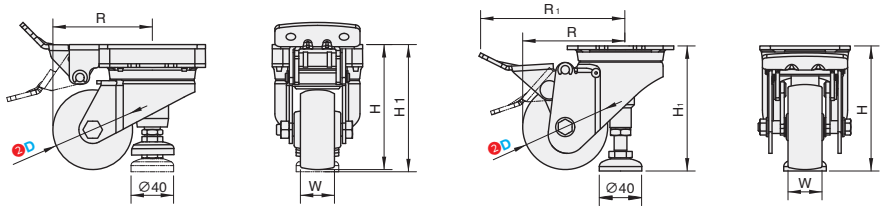

一体式脚轮

平底活动型 中轻载型

大批量
订购
bulk order

■平底活动型 中轻载型

①代号	支架				轮部				
	类型	材质	表面处理	刹车形式	③代号	材质	颜色	轴承	
HQ-CVBBQS	平底 活动型	脚杯调节标准型	Q235	镀锌	-	BF	PA6	白色	滑动轴承
HQ-CVBBQSA		脚杯调节型							
HQ-CVBBQSF		侧面踏板脚杯调节型							

五金刹车
HQ-CVBBQS

脚轮着地，地下踩踏板脚杯着地

五金刹车
HQ-CVBBQSA

脚杯着地，往下踩踏板脚轮着地，适用于推动很少的产品。

五金刹车
HQ-CVBBQSF

脚轮着地，往下踩踏板脚杯着地，脚踩踏板比较舒适

订购规格示例

①代号	-	② D	-	③ 轮部代号
HQ-CVBBQS	-	D75	-	BF

视角标准：第一视角

型号		③ 轮部代号	H	H1	W	A	C	F	F1	G	G1	d	R	R1	R2	容许载荷 (Kg)	参考重量 (kg)
① 代号	② D																
HQ-CVBBQS	75	BF	118	120	32	100	85	80	76	60	55	9	93.5	125	140	300	2.112
HQ-CVBBQSA	80		117	122									82	133	-	150	1.464
HQ-CVBBQSF			121	37	96								123	142	250	1.888	