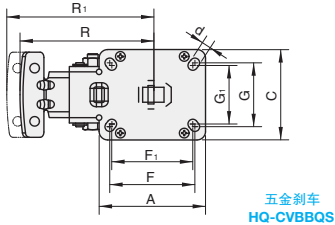

一体式脚轮

平底活动型 中轻载型

大批量
订购
bulk order

■平底活动型 中轻载型

①代号	支架				轮部				
	类型	材质	表面处理	刹车形式	③代号	材质	颜色	轴承	
HQ-CVBBQS	平底 活动型	脚杯调节标准型	Q235	镀锌	-	BF	PA6	白色	滑动轴承
HQ-CVBBQSA		脚杯调节型							
HQ-CVBBQSF		侧面踏板脚杯调节型							

五金刹车
HQ-CVBBQS

脚轮着地，地下踩踏板脚杯着地

五金刹车
HQ-CVBBQSA

脚杯着地，往下踩踏板脚轮着地，适用于推动很少的产品。

五金刹车
HQ-CVBBQSF

脚轮着地，往下踩踏板脚杯着地，脚踩踏板比较舒适

订购规格示例

①代号	-	② D	-	③ 轮部代号
HQ-CVBBQS	-	D75	-	BF

视角标准：第一视角

型号		③ 轮部代号	H	H1	W	A	C	F	F1	G	G1	d	R	R1	R2	容许载荷 (Kg)	参考重量 (kg)
① 代号	② D																
HQ-CVBBQS	75	BF	118	120	32	100	85	80	76	60	55	9	93.5	125	140	300	2.112
HQ-CVBBQSA	80		117	122									82	133	-	150	1.464
HQ-CVBBQSF			121	37	96								123	142	250	1.888	