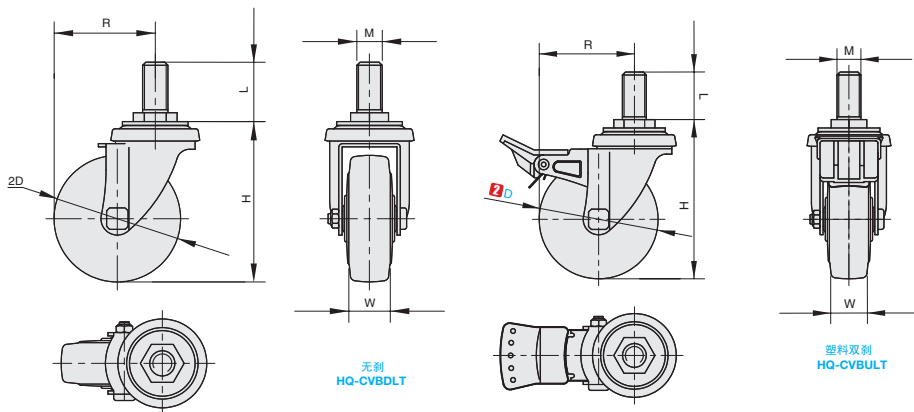

①代号	类型	支架			轮部			
		材质	表面处理	刹车形式	②材料代号	材质	颜色	轴承
HQ-CVBDLT	丝杆活动型	Q235A	镀锌	-	UH	聚氨酯	黑色	双轴承
HQ-CVBULT				塑料双刹				

G3  
脚轮

①代号 - ②D - ③材料代号  
 HQ-CVBDLT - D100 - UH

型号			H	W	R	M	L	容许载荷 (kg)	参考重量 (kg)			
①代号	②D	③材料代号							HQ-CVBDLT		HQ-CVBULT	
									UH	RC	UH	RC
无刹 HQ-CVBDLT	100	UH RC	134	29	80	M20	40	120	1.01	-	1.21	-
塑料双刹 HQ-CVBULT				34					0.89	-	1.09	
	125	RC	158	32	97.5			158	-	1.15	-	1.35