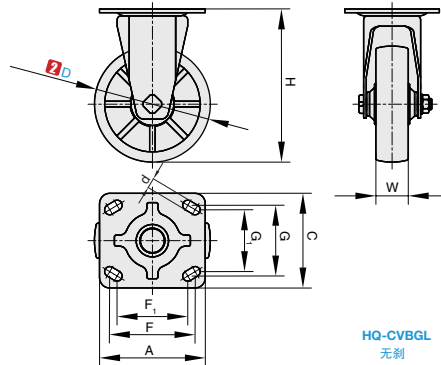

进口脚轮

固定型 / 平底活动型 - 中轻载型

■ 固定型 - 中轻载型

进口产品

① 代号	类型	脚架			轮部			
		M 材质	S 表面处理	刹车形式	③ 材料代号	M 材质	颜色	轴承
HQ-CVBGL	固定型	Q235A	镀锌	-	RC	橡胶	灰色	轴承 轴套

订购编号示例

① 代号	-	② D	-	③ 材料代号
HQ-CVBGL	-	D125	-	RC

型号			H	W	A	C	F	F ₁	G	G ₁	d	容许载荷 (kg)	参考重量 (kg)
① 代号	② D	③ 材料代号											
HQ-CVBGL	125	RC	165	32	114	102	92.1	76.2	76.2	66.7	11	160	0.85

■ 平底活动型 - 中轻载型

进口产品

① 代号	类型	脚架			轮部			
		M 材质	S 表面处理	刹车形式	③ 材料代号	M 材质	颜色	轴承
HQ-CVBQL	平底活动型	Q235A	镀锌	-	RC	橡胶	灰色	轴承 双轴承
HQ-CVBFL				五金边刹				

订购编号示例

① 代号	-	② D	-	③ 材料代号
HQ-CVBQL	-	D125	-	RC

型号			H	W	R	A	C	F	F ₁	G	G ₁	d	容许载荷 (kg)	参考重量 (kg)	
① 代号	② D	③ 材料代号												HQ-CVBQL	HQ-CVBFL
无刹 HQ-CVBQL	125	RC	165	32	102.5	114	102	92.1	76.2	76.2	66.7	11	160	1.33	1.79
五金边刹 HQ-CVBFL															