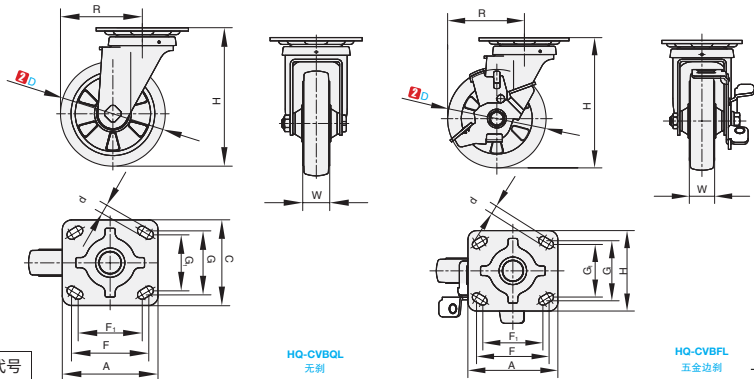

进口脚轮

固定型 / 平底活动型 - 中轻载型

■ 固定型 - 中轻载型

进口产品

① 代号	类型	脚架			轮部			
		M 材质	S 表面处理	刹车形式	③ 材料代号	M 材质	颜色	轴承
HQ-CVBGL	固定型	Q235A	镀锌	-	RC	橡胶	灰色	轴承 轴套

订购编号示例

① 代号	-	② D	-	③ 材料代号
HQ-CVBGL	-	D125	-	RC

型号			H	W	A	C	F	F ₁	G	G ₁	d	容许载荷 (kg)	参考重量 (kg)
① 代号	② D	③ 材料代号											
HQ-CVBGL	125	RC	165	32	114	102	92.1	76.2	76.2	66.7	11	160	0.85

■ 平底活动型 - 中轻载型

进口产品

① 代号	类型	脚架			轮部			
		M 材质	S 表面处理	刹车形式	③ 材料代号	M 材质	颜色	轴承
HQ-CVBQL	平底活动型	Q235A	镀锌	-	RC	橡胶	灰色	轴承 双轴承
HQ-CVBFL				五金边刹				

订购编号示例

① 代号	-	② D	-	③ 材料代号
HQ-CVBQL	-	D125	-	RC

型号			H	W	R	A	C	F	F ₁	G	G ₁	d	容许载荷 (kg)	参考重量 (kg)	
① 代号	② D	③ 材料代号												HQ-CVBQL	HQ-CVBFL
无刹 HQ-CVBQL	125	RC	165	32	102.5	114	102	92.1	76.2	76.2	66.7	11	160	1.33	1.79
五金边刹 HQ-CVBFL															