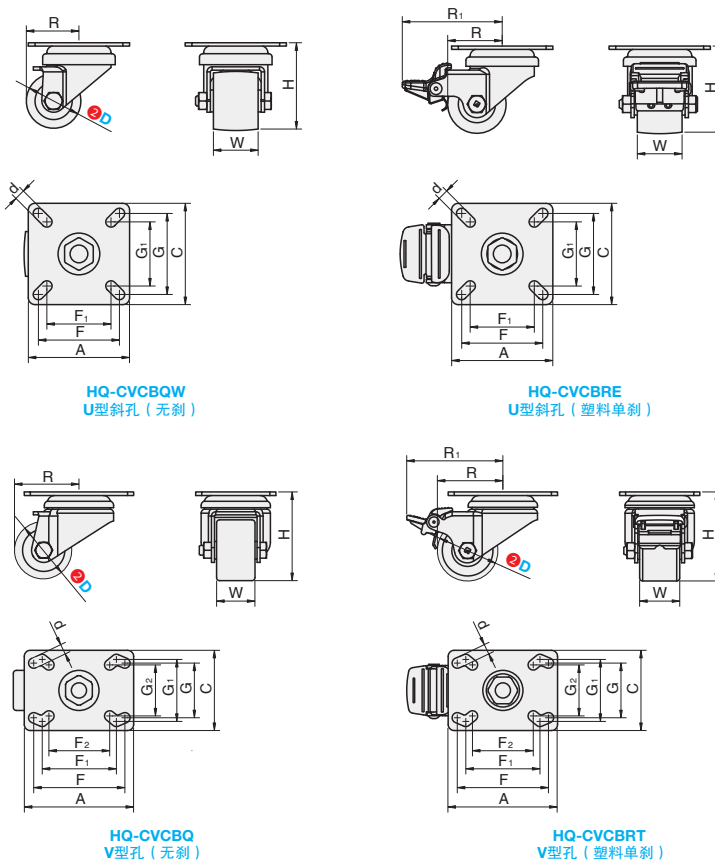

紧凑型脚轮

平底活动型 - 中重载型

大批量
订购
bulk order

■ 平底活动型 - 中重载型

| ①代号 | 支架 | | | | 轮部 | | | | |
|-----------|-------|------|------|------|------|-----|-------------|-----|-------|
| | 类型 | 材质 | 表面处理 | 底板类型 | 刹车形式 | ②代号 | 材质 | 颜色 | 轴承 |
| HQ-CVCBQW | 平底活动型 | Q235 | 镀锌 | U型斜孔 | — | AG | 钢芯压铸 聚氨酯 | 浅棕色 | 双滚珠轴承 |
| HQ-CVCBRE | | | | | 塑料单刹 | | | | |
| HQ-CVCBQ | | | | — | | | | | |
| HQ-CVCBRT | | | | 塑料单刹 | | | | | |

订购规格示例

①代号 - ②D - ③轮部代号
 HQ-CVCBQW - D35 - AG

| 型号 | | ③轮部代号 | H | W | A | C | F | F ₁ | F ₂ | G | G ₁ | G ₂ | d | R | R ₁ | 容许载荷 (Kg) | 参考重量 (kg) | |
|-----------|----|-------|----|----|----|----|----|----------------|----------------|----|----------------|----------------|-----|------|----------------|-----------|-----------|-------|
| ①代号 | ②D | | | | | | | | | | | | | | | | | |
| HQ-CVCBQW | 35 | AG | 52 | 27 | 60 | 60 | 48 | 38 | — | 48 | 38 | — | 6.2 | 32.5 | — | 100 | 0.257 | |
| HQ-CVCBRE | | | | | | | | | | | | | | | | | 63 | 0.273 |
| HQ-CVCBQ | | | | | | | | | | | | | | | | | — | 0.636 |
| HQ-CVCBRT | 50 | DB | 73 | 33 | 90 | 66 | 75 | 61 | 50 | 51 | 45 | 42 | 8.5 | 54 | 80 | 150 | 0.682 | |