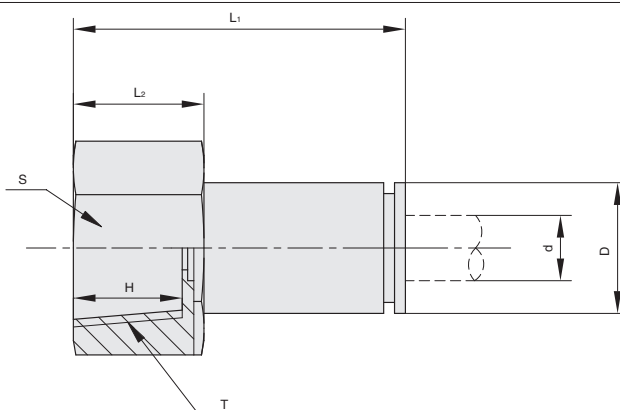

全铜快插系列 直通内螺纹接头

大批量
订购
bulk order

■ 直通内螺纹接头

L2
气动接头

NEW
新产品

CAD
2D/3D

① 代号	M 材质	S 表面处理
HGCJF	铜	镀镍

订购编号示例

① 代号 - ② 尺寸系列
HGCJF - 043A

HGCJF

① 代号	② 尺寸系列	d	T	L ₁	L ₂	H	S (对边)	D
HGCJF	045B	φ4	M5	20	6	5	8	φ8
	041A		G1/8	24	10	8	12	
	042A		G1/4	26	12	10	17	
	043A		G3/8	26	13	10.5	19	
	065B	φ6	M5	24.5	7	5	12	φ12
	061A		G1/8	28.5	8.5	8	12	
	062A		G1/4	30.5	12	10	17	
	063A		G3/8	31	13	10.5	19	
	064A		G1/2	32	14	12	24	
	081A	φ8	G1/8	30.5	8.5	8	14	φ14
	082A		G1/4	32.5	12	10	17	
	083A		G3/8	33	13	10.5	19	
	084A		G1/2	34	14	12	24	
	101A	φ10	G1/8	31.5	8.5	8	17	φ16
	102A		G1/4	34	11	10	17	
	103A		G3/8	34.5	13	10.5	19	
	104A		G1/2	35.5	14	12	24	
	121A	φ12	G1/8	31	8.5	8	19	φ18
	122A		G1/4	34	11	10	19	
	123A		G3/8	34.5	13	10.5	19	
124A	G1/2		35.5	14	12	24		