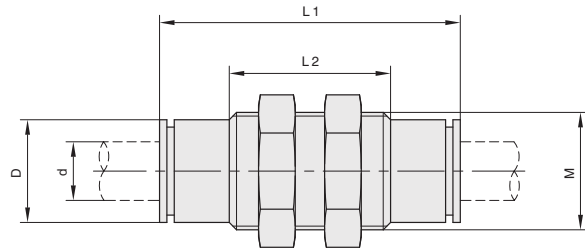

全铜快插系列

直通穿板接头 / 直角接头

大批量
订购 
bulk order

■直通穿板接头

NEW
新产品

CAD
2D|3D

① 代号	[M] 材质	[S] 表面处理
HGCHU	铜	镀镍

订购编号示例

① 代号 - ② 尺寸系列
HGCHU - 10

HGCHU

① 代号	② 尺寸系列	d	M	L ₁	L ₂	D
HGCHU	04	φ4	M10x1	30	17.5	φ8
	06	φ6	M14x1	38	24	φ12
	08	φ8	M16x1	41	26.5	φ14
	10	φ10	M18x1	46	31	φ16
	12	φ12	M20x1	46	32.5	φ18
	14	φ14	M22x1	56	38	φ21
	16	φ16	M24x1	56	38	φ23

■直角接头

NEW
新产品

CAD
2D|3D

① 代号	[M] 材质	[S] 表面处理
HGCLN	铜	镀镍

订购编号示例

① 代号 - ② 尺寸系列
HGCLN - 10

HGCLN

① 代号	② 尺寸系列	d	L ₁	D
HGCLN	04	φ4	17.5	φ8
	06	φ6	23	φ12
	08	φ8	25.5	φ14
	10	φ10	30	φ16
	12	φ12	31.5	φ18
	14	φ14	37	φ21
	16	φ16	37	φ23