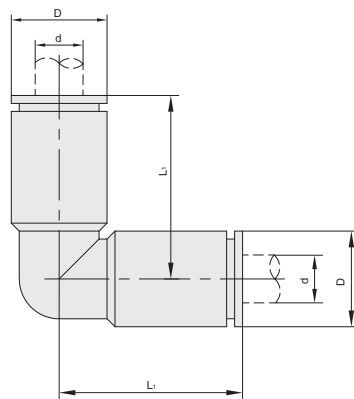

① 代号 - ② 尺寸系列
HGCHU - 10

HGCHU

① 代号	② 尺寸系列	d	M	L ₁	L ₂	D
HGCHU	04	φ4	M10x1	30	17.5	φ8
	06	φ6	M14x1	38	24	φ12
	08	φ8	M16x1	41	26.5	φ14
	10	φ10	M18x1	46	31	φ16
	12	φ12	M20x1	46	32.5	φ18
	14	φ14	M22x1	56	38	φ21
	16	φ16	M24x1	56	38	φ23

■直角接头

NEW
新产品

CAD
2D|3D

① 代号	[M] 材质	[S] 表面处理
HGCLN	铜	镀镍

订购编号示例

① 代号 - ② 尺寸系列
HGCLN - 10

HGCLN

① 代号	② 尺寸系列	d	L ₁	D
HGCLN	04	φ4	17.5	φ8
	06	φ6	23	φ12
	08	φ8	25.5	φ14
	10	φ10	30	φ16
	12	φ12	31.5	φ18
	14	φ14	37	φ21
	16	φ16	37	φ23