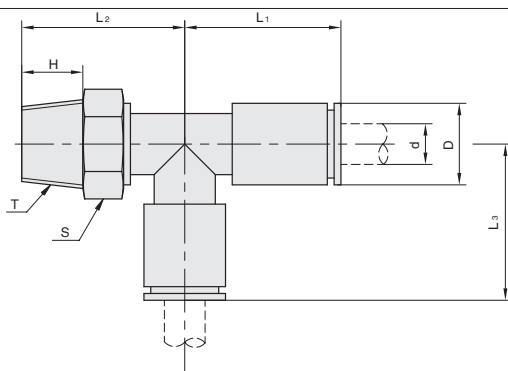

## T 型三通边部螺纹接头

大批量  
订购  
bulk order

■ T 型三通边部螺纹接头

L2  
气动接头

NEW  
新产品

CAD  
2D 3D

① 代号	M 材质	S 表面处理
HGCTA	铜	镀镍

订购编号示例

① 代号 - ② 尺寸系列  
HGCTA - 062A

HGCTA

① 代号	② 尺寸系列	d	T	L <sub>1</sub>	L <sub>2</sub>	L <sub>3</sub>	H	S (对边)	D
HGCTA	045B	φ4	M5	17.5	18	17.5	3.6	8	φ8
	041A		R1/8	17.5	19.5	17.5	7	10	
	042A		R1/4	17.5	21.5	17.5	9	14	
	065B	φ6	M5	23	19	23	3.6	10	φ12
	061A		R1/8	23	22	23	7	10	
	062A		R1/4	23	24	23	9	14	
	063A		R3/8	23	24.5	23	9.5	17	
	064A	R1/2	23	26.5	23	11.5	21		
	085B	φ8	M5	25.5	21	25.5	3.6	12	φ14
	081A		R1/8	25.5	23	25.5	7	12	
	082A		R1/4	25.5	25	25.5	9	14	
	083A		R3/8	25.5	25.5	25.5	9.5	17	
	084A	R1/2	25.5	27.5	25.5	11.5	21		
	101A	φ10	R1/8	30	24	30	7	14	φ16
	102A		R1/4	30	26	30	9	14	
	103A		R3/8	30	28	30	9.5	17	
104A	R1/2		30	30	30	11.5	21		
121A	φ12	R1/8	31.5	27.5	31.5	7	17	φ18	
122A		R1/4	31.5	29.5	31.5	9	17		
123A		R3/8	31.5	30	31.5	9.5	17		
124A		R1/2	31.5	32	31.5	11.5	21		