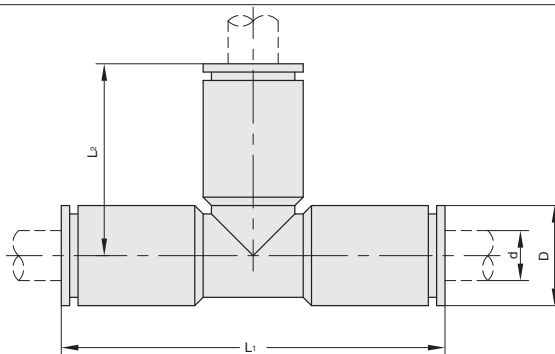

### ■ T 型三通接头

NEW  
新产品

CAD  
2D/3D

① 代号	④ 材质	⑤ 表面处理
HGCTN	铜	镀镍

#### 订购编号示例

① 代号 - ② 尺寸系列  
HGCTN - 10

HGCTN

① 代号	② 尺寸系列	d	L <sub>1</sub>	L <sub>2</sub>	D
HGCTN	04	φ4	35	17.5	φ8
	06	φ6	46	23	φ12
	08	φ8	52	25.5	φ14
	10	φ10	60	30	φ16
	12	φ12	63	31.5	φ18
	14	φ14	74	37	φ21
	16	φ16	74	37	φ23