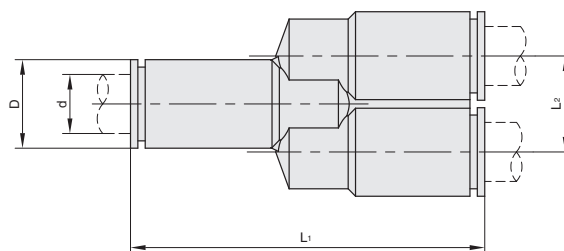

#### 订购编号示例

① 代号 - ② 尺寸系列  
HGCTN - 10

HGCTN

① 代号	② 尺寸系列	d	L <sub>1</sub>	L <sub>2</sub>	D
HGCTN	04	φ4	35	17.5	φ8
	06	φ6	46	23	φ12
	08	φ8	52	25.5	φ14
	10	φ10	60	30	φ16
	12	φ12	63	31.5	φ18
	14	φ14	74	37	φ21
	16	φ16	74	37	φ23

### ■ Y 型三通接头

NEW  
新产品

CAD  
2D/3D

① 代号	④ 材质	⑤ 表面处理
HGCYN	铜	镀镍