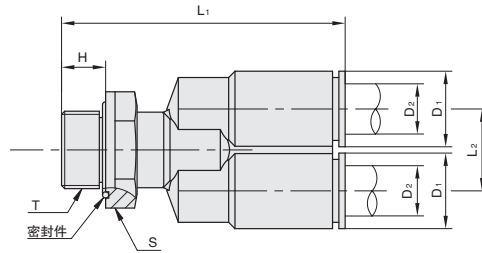

# 全铜快插系列 Y型三通螺纹接头

大批量  
订购  
bulk order

Y型三通螺纹接头

L2  
气动接头

NEW  
新产品

CAD  
2D 3D

① 代号 HG CYQ	④ 材质 铜	⑤ 表面处理 镀镍
----------------	-----------	--------------

订购编号示例

① 代号 - ② 尺寸系列  
HG CYQ - 062A

HG CYQ

① 代号	② 尺寸系列	D <sub>2</sub>	T	L <sub>1</sub>	L <sub>2</sub>	S	H	D <sub>1</sub>
HG CYQ	0401A	φ4	G1/8	34	8.6	12	7	φ8
	0402A		G1/4	35	8.6	16	9	
	0601A	φ6	G1/8	38	12.6	12	7	φ12
	0602A		G1/4	40	12.6	16	9	
	0603A		G3/8	40.5	12.6	19	9.5	
	0604A		G1/2	42.5	12.6	24	11.5	
	0801A	φ8	G1/8	48	14.5	13	7	φ14
	0802A		G1/4	49	14.5	16	9	
	0803A		G3/8	49.5	14.5	19	9.5	
	0804A		G1/2	51.5	14.5	24	11.5	
	1001A	φ10	G1/8	50	17	14	7	φ16
	1002A		G1/4	53	17	16	9	
	1003A		G3/8	53.5	17	19	9.5	
	1004A		G1/2	54	17	24	11.5	
	1201A	φ12	G1/8	57	20	19	7	φ18
	1202A		G1/4	58	20	19	9	
1203A	G3/8		58.5	20	19	9.5		
1204A	G1/2		60	20	24	11.5		