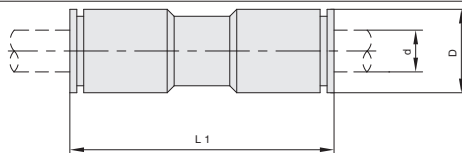

订购编号示例

① 代号 - ② 尺寸系列
HGCRYR - 062A

① 代号	② 尺寸系列	d	T	L	L ₁	S(对边)	M	D
HGCRYR	045B	φ4	M5	34	8.6	8	3.6	φ8
	041A		Rc1/8	35	8.6	10	7	
	042A		Rc1/4	37	8.6	14	9	
	065B	φ6	M5	37	12.6	10	3.6	φ12
	061A		Rc1/8	39	12.6	10	7	
	062A		Rc1/4	41	12.6	14	9	
	063A	φ8	Rc3/8	41.5	12.6	17	9.5	φ14
	064A		Rc1/2	43.5	12.6	21	11.5	
	081A		Rc1/8	49	14.5	12	7	
	082A	φ10	Rc1/4	51	14.5	14	9	φ16
	083A		Rc3/8	52	14.5	17	9.5	
	084A		Rc1/2	54	14.5	21	11.5	
	101A	φ12	Rc1/8	51	17	14	7	φ18
	102A		Rc1/4	54	17	14	9	
	103A		Rc3/8	54.5	17	17	9.5	
	104A	φ12	Rc1/2	56	17	21	11.5	φ18
	121A		Rc1/8	58	20	17	7	
	122A		Rc1/4	59	20	17	9	
123A	φ12	Rc3/8	60	20	17	9.5	φ18	
124A		Rc1/2	62	20	21	11.5		

直通接头

NEW
新产品

CAD
2D|3D

① 代号	② 材质	③ 表面处理
HGCHN	铜	镀镍

订购编号示例

① 代号 - ② 尺寸系列
HGCHN - 08

① 代号	② 尺寸系列	d	L ₁	D
HGCHN	04	φ4	30	φ8
	06	φ6	38	φ12
	08	φ8	41	φ14
	10	φ10	46	φ16
	12	φ12	46	φ18
	14	φ14	56	φ21
	16	φ16	56	φ23