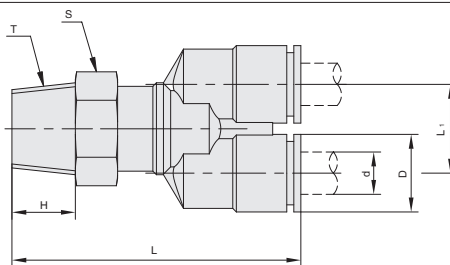

全铜快插系列

Y型三通螺纹接头 / 直通接头

大批量
订购
bulk order

L2
气动接头

Y型三通螺纹接头

NEW
新产品

CAD
2D|3D

① 代号	② 材质	③ 表面处理
HGCRYR	铜	镀镍

订购编号示例

① 代号 - ② 尺寸系列
HGCRYR - 062A

① 代号	② 尺寸系列	d	T	L	L ₁	S(对边)	M	D
HGCRYR	045B	φ4	M5	34	8.6	8	3.6	φ8
	041A		Rc1/8	35	8.6	10	7	
	042A		Rc1/4	37	8.6	14	9	
	065B	φ6	M5	37	12.6	10	3.6	φ12
	061A		Rc1/8	39	12.6	10	7	
	062A		Rc1/4	41	12.6	14	9	
	063A	φ8	Rc3/8	41.5	12.6	17	9.5	φ14
	064A		Rc1/2	43.5	12.6	21	11.5	
	081A		Rc1/8	49	14.5	12	7	
	082A	φ10	Rc1/4	51	14.5	14	9	φ16
	083A		Rc3/8	52	14.5	17	9.5	
	084A		Rc1/2	54	14.5	21	11.5	
	101A	φ12	Rc1/8	51	17	14	7	φ18
	102A		Rc1/4	54	17	14	9	
	103A		Rc3/8	54.5	17	17	9.5	
	104A	φ12	Rc1/2	56	17	21	11.5	φ18
	121A		Rc1/8	58	20	17	7	
	122A		Rc1/4	59	20	17	9	
123A	φ12	Rc3/8	60	20	17	9.5	φ18	
124A		Rc1/2	62	20	21	11.5		

直通接头

NEW
新产品

CAD
2D|3D

① 代号	② 材质	③ 表面处理
HGCHN	铜	镀镍

订购编号示例

① 代号 - ② 尺寸系列
HGCHN - 08

① 代号	② 尺寸系列	d	L ₁	D
HGCHN	04	φ4	30	φ8
	06	φ6	38	φ12
	08	φ8	41	φ14
	10	φ10	46	φ16
	12	φ12	46	φ18
	14	φ14	56	φ21
	16	φ16	56	φ23