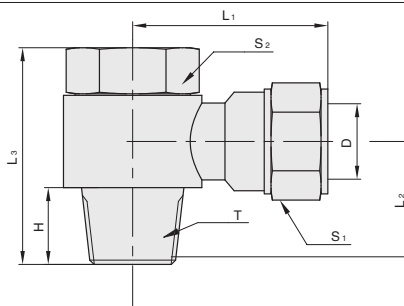

全铜卡套系列 直角外螺纹接头

大批量
订购 
bulk order

■ T型三通螺纹接头

NEW
新产品

CAD
2D|3D

① 代号	[M] 材质	[S] 表面处理
KGFLC	铜	镀镍

L2
气动接头

订购编号示例

① 代号 - ② 尺寸系列
KGFLC - 0402A

KGFLC

① 代号	② 尺寸系列	D	T	L ₁	L ₂	L ₃	S ₁	S ₂	H
KGFLC	0405B	φ4	M5	16	10	19	10	8	3.6
	0401A		R1/8	19	15	25	10	12	7
	0402A		R1/4	21	18	29	10	15	9
	0605B	φ6	M5	20	11	19	12	8	3.6
	0601A		R1/8	22	15	25	12	12	7
	0602A		R1/4	23	18	29	12	15	9
	0603A		R3/8	25	20	33	12	19	9.5
	0604A	R1/2	27	22.5	36	12	22	11.5	
	0801A	φ8	R1/8	24	15	25	14	12	7
	0802A		R1/4	25	18	29	14	15	9
	0803A		R3/8	27	20	33	14	19	9.5
	0804A		R1/2	29.5	22.5	36	14	22	11.5
	1001A	φ10	R1/8	26	16	25	17	12	7
	1002A		R1/4	27	19	29	17	15	9
	1003A		R3/8	29	20	33	17	19	9.5
	1004A		R1/2	29	22.5	36	17	22	11.5
	1201A	φ12	R1/8	27	17	25	19	12	7
	1202A		R1/4	28	20	29	19	15	9
	1203A		R3/8	30	21	33	19	19	9.5
	1204A		R1/2	31	22.5	36	19	22	11.5
1404A	φ14	R1/2	38	22.5	36	22	22	11.5	
1604A	φ16	R1/2	38	22.5	36	24	22	11.5	