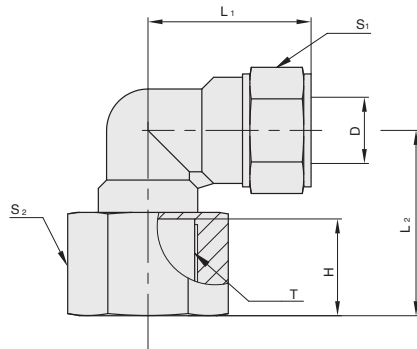

全铜卡套系列 直角外螺纹接头

大批量
订购
bulk order

■直角外螺纹接头

L2
气动接头

NEW
新产品

CAD
2D/3D

①代号 KGFNL	④ 材质 铜	⑤ 表面处理 镀镍
--------------	-----------	--------------

订购编号示例

①代号 - ②尺寸系列
KGFNL - 0402A

KGFNL

①代号	②尺寸系列	D	T	L ₁	L ₂	S ₁	S ₂	H
KGFNL	0401A	φ4	R1/8	19	19	10	12	8
	0402A		R1/4	19	19	10	17	10
	0601A	φ6	R1/8	20	20	12	12	8
	0602A		R1/4	20	20	12	17	10
	0603A		R3/8	20	20	12	19	10.5
	0604A		R1/2	20	20	12	24	12
	0801A	φ8	R1/8	22	20	14	12	8
	0802A		R1/4	22	23	14	17	10
	0803A		R3/8	22	23	14	19	10.5
	0804A		R1/2	22	25	14	24	12
	1001A	φ10	R1/8	25	23	17	12	8
	1002A		R1/4	25	26	17	17	10
	1003A		R3/8	25	26	17	19	10.5
	1004A		R1/2	25	28	17	24	12
	1202A	φ12	R1/4	28	28	19	17	10
	1203A		R3/8	28	28	19	19	10.5
	1204A		R1/2	28	30	19	24	12
	1403A	φ14	R3/8	30	30	22	19	10.5
	1404A		R1/2	30	30	22	24	12
	1603A	φ16	R3/8	34	30	24	19	10.5
1604A	R1/2		34	32	24	24	12	
1606A	R3/4		34	34	24	32	15	