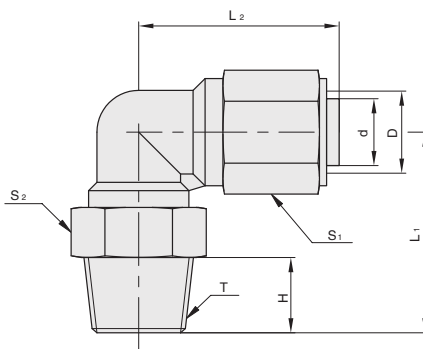

全铜快拧系列 直角外螺纹接头

大批量
订购 
bulk order

■ 直角外螺纹接头

NEW
新产品

CAD
2D/3D

① 代号	② 材质	③ 表面处理
NGDLR	铜	镀镍

L2
气
动
接
头

订购编号示例

① 代号 - ② 尺寸系列
NGDLR - 0402A

NGDLR

① 代号	② 尺寸系列	D	T	L ₁	L ₂	S ₁	S ₂	H	D×d (φ)
NGDLR	0405B	φ4	M5	17	18	8	10	5	4×φ2.5
	0401A		R1/8	19	18	8	10	7	
	0402A		R1/4	21	18	8	14	9	
	0403A		R3/8	22	18	8	17	9.5	
	0404A		R1/2	24	18	8	21	11.5	
	0605B	φ6	M5	17	19	10	10	5	6×φ4
	0601A		R1/8	19	19	10	12	7	
	0602A		R1/4	21	19	10	14	9	
	0603A		R3/8	22	19	10	17	9.5	
	0604A		R1/2	24	19	10	21	11.5	
	0801A	φ8	R1/8	20	23	14	12	7	8×φ5
	0802A		R1/4	22	23	14	14	9	
	0803A		R3/8	23	23	14	17	9.5	
	0804A		R1/2	25	23	14	21	11.5	
	1001A	φ10	R1/8	21.5	25	15	14	7	10×φ6.5
	1002A		R1/4	23.5	25	15	14	9	
	1003A		R3/8	24.5	25	15	17	9.5	
	1004A		R1/2	26.5	25	15	21	11.5	
	1201A	φ12	R1/8	24	28	17	17	7	12×φ8
	1202A		R1/4	26	28	17	17	9	
	1203A		R3/8	27	28	17	17	9.5	
	1204A		R1/2	29	28	17	21	11.5	
	1403A	φ14	R3/8	30	31.5	19	19	9.5	14×φ10
	1404A		R1/2	32	31.5	19	21	11.5	
1603A	φ16	R3/8	30	33.5	21	21	9.5	16×φ12	
1604A		R1/2	32	33.5	21	21	11.5		
1606A		R3/4	34	33.5	21	27	13		