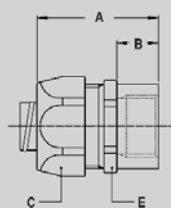

Raccordo compact IP 68 ISO maschio 90° in ottone nichelato (incluso adattatore per FCD e FCE)

Filetto ISO	FCD / FCE Ø (DN)	Passaggio utile (mm)	Dimensioni in mm					Confezione standard	Codice articolo	Peso (Kg/100)
			A	B	C	D	E			
M16 x 1,5	16	11,2	26	10	26	31	22	10	712.916.5	7,0
M20 x 1,5	16	11,2	26	10	26	32	24	10	712.917.5	7,2
M20 x 1,5	20	15,2	28	10	29	34	27	10	712.920.5	8,4
M25 x 1,5	25	19,2	32	10	35	40	33	5	712.925.5	17,5
M32 x 1,5	32	25,9	40	12	45	49	42	5	712.932.5	29,4

Raccordo IP 65 ISO maschio girevole 90° in ottone nichelato, (incluso adattatore per FCD e FCE)

Filetto ISO	FCD / FCE Ø (DN)	Passaggio utile (mm)	Dimensioni in mm						Confezione standard	Codice articolo	Peso (Kg/100)
			A	B	C	D	E	F			
M16 x 1,5	16	10,7	39	10	26	35	22	21	10	813.916.5	10,8
M20 x 1,5	20	13,9	39	10	29	37	27	25	10	813.920.5	13,2
M25 x 1,5	25	17,4	46	10	35	44	33	31	5	813.925.5	22,8
M32 x 1,5	32	23,4	55	12	45	55	42	38	5	813.932.5	41,4

Raccordo-pressacavo IP 68 ISO maschio diritto in ottone nichelato (incluso adattatore per FCD e FCE)

Filetto ISO	FCD / FCE Ø (DN)	Ø cavo min-max (mm)	Dimensioni in mm					Confezione standard	Codice articolo	Peso (Kg/100)
			A	B	C	E	F			
M16 x 1,5	16	3 - 10	64	12	26	24	20	10	812.716.5	8,2
M20 x 1,5	16	6 - 11	57	12	26	24	22	10	812.717.5	9,5
M20 x 1,5	20	7 - 14	64	12	29	27	24	10	812.720.5	10,2
M25 x 1,5	20	10 - 14	62	12	29	27	27	10	812.722.5	11,7
M25 x 1,5	25	9 - 18	77	15	35	33	30	5	812.725.5	17,0
M32 x 1,5	25	13 - 18	70	15	35	33	34	5	812.728.5	19,6
M32 x 1,5	32	13 - 25	88	15	45	43	40	5	812.732.5	31,0

Raccordo IP 68 ISO femmina diritto in ottone nichelato (incluso adattatore per FCD e FCE)

Filetto ISO	FCD / FCE Ø (DN)	Passaggio utile (mm)	Dimensioni in mm					Confezione standard	Codice articolo	Peso (Kg/100)
			A	B	C	D	E			
M16 x 1,5	16	11,2	35	12	26	-	24	10	812.316.5	5,0
M20 x 1,5	20	15,2	37	13	29	-	27	10	812.320.5	7,6
M25 x 1,5	25	19,2	40	15	35	-	33	5	812.325.5	9,0
M32 x 1,5	32	25,9	46	15	45	-	43	5	812.332.5	18,3