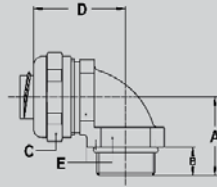

Raccordo compact IP 68 ISO maschio 90° in ottone nichelato (incluso adattatore per FCD e FCE)

Filetto ISO	FCD / FCE Ø (DN)	Passaggio utile (mm)	Dimensioni in mm					Confezione standard	Codice articolo	Peso (Kg/100)
			A	B	C	D	E			
M16 x 1,5	16	11,2	26	10	26	31	22	10	712.916.5	7,0
M20 x 1,5	16	11,2	26	10	26	32	24	10	712.917.5	7,2
M20 x 1,5	20	15,2	28	10	29	34	27	10	712.920.5	8,4
M25 x 1,5	25	19,2	32	10	35	40	33	5	712.925.5	17,5
M32 x 1,5	32	25,9	40	12	45	49	42	5	712.932.5	29,4

Raccordo IP 65 ISO maschio girevole 90° in ottone nichelato, (incluso adattatore per FCD e FCE)

Filetto ISO	FCD / FCE Ø (DN)	Passaggio utile (mm)	Dimensioni in mm						Confezione standard	Codice articolo	Peso (Kg/100)
			A	B	C	D	E	F			
M16 x 1,5	16	10,7	39	10	26	35	22	21	10	813.916.5	10,8
M20 x 1,5	20	13,9	39	10	29	37	27	25	10	813.920.5	13,2
M25 x 1,5	25	17,4	46	10	35	44	33	31	5	813.925.5	22,8
M32 x 1,5	32	23,4	55	12	45	55	42	38	5	813.932.5	41,4

Raccordo-pressacavo IP 68 ISO maschio diritto in ottone nichelato (incluso adattatore per FCD e FCE)

Filetto ISO	FCD / FCE Ø (DN)	Ø cavo min-max (mm)	Dimensioni in mm					Confezione standard	Codice articolo	Peso (Kg/100)
			A	B	C	E	F			
M16 x 1,5	16	3 - 10	64	12	26	24	20	10	812.716.5	8,2
M20 x 1,5	16	6 - 11	57	12	26	24	22	10	812.717.5	9,5
M20 x 1,5	20	7 - 14	64	12	29	27	24	10	812.720.5	10,2
M25 x 1,5	20	10 - 14	62	12	29	27	27	10	812.722.5	11,7
M25 x 1,5	25	9 - 18	77	15	35	33	30	5	812.725.5	17,0
M32 x 1,5	25	13 - 18	70	15	35	33	34	5	812.728.5	19,6
M32 x 1,5	32	13 - 25	88	15	45	43	40	5	812.732.5	31,0

Raccordo IP 68 ISO femmina diritto in ottone nichelato (incluso adattatore per FCD e FCE)

Filetto ISO	FCD / FCE Ø (DN)	Passaggio utile (mm)	Dimensioni in mm					Confezione standard	Codice articolo	Peso (Kg/100)
			A	B	C	D	E			
M16 x 1,5	16	11,2	35	12	26	-	24	10	812.316.5	5,0
M20 x 1,5	20	15,2	37	13	29	-	27	10	812.320.5	7,6
M25 x 1,5	25	19,2	40	15	35	-	33	5	812.325.5	9,0
M32 x 1,5	32	25,9	46	15	45	-	43	5	812.332.5	18,3