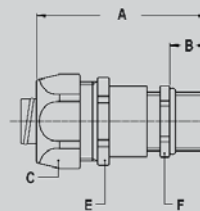

Raccordo compact IP 68 ISO maschio 90° in ottone nichelato (incluso adattatore per FCD e FCE)

Filetto ISO	FCD / FCE Ø (DN)	Passaggio utile (mm)	Dimensioni in mm					Confezione standard	Codice articolo	Peso (Kg/100)
			A	B	C	D	E			
M16 x 1,5	16	11,2	26	10	26	31	22	10	712.916.5	7,0
M20 x 1,5	16	11,2	26	10	26	32	24	10	712.917.5	7,2
M20 x 1,5	20	15,2	28	10	29	34	27	10	712.920.5	8,4
M25 x 1,5	25	19,2	32	10	35	40	33	5	712.925.5	17,5
M32 x 1,5	32	25,9	40	12	45	49	42	5	712.932.5	29,4

Raccordo IP 65 ISO maschio girevole 90° in ottone nichelato, (incluso adattatore per FCD e FCE)

Filetto ISO	FCD / FCE Ø (DN)	Passaggio utile (mm)	Dimensioni in mm						Confezione standard	Codice articolo	Peso (Kg/100)
			A	B	C	D	E	F			
M16 x 1,5	16	10,7	39	10	26	35	22	21	10	813.916.5	10,8
M20 x 1,5	20	13,9	39	10	29	37	27	25	10	813.920.5	13,2
M25 x 1,5	25	17,4	46	10	35	44	33	31	5	813.925.5	22,8
M32 x 1,5	32	23,4	55	12	45	55	42	38	5	813.932.5	41,4

Raccordo-pressacavo IP 68 ISO maschio diritto in ottone nichelato (incluso adattatore per FCD e FCE)

Filetto ISO	FCD / FCE Ø (DN)	Ø cavo min-max (mm)	Dimensioni in mm					Confezione standard	Codice articolo	Peso (Kg/100)
			A	B	C	E	F			
M16 x 1,5	16	3 - 10	64	12	26	24	20	10	812.716.5	8,2
M20 x 1,5	16	6 - 11	57	12	26	24	22	10	812.717.5	9,5
M20 x 1,5	20	7 - 14	64	12	29	27	24	10	812.720.5	10,2
M25 x 1,5	20	10 - 14	62	12	29	27	27	10	812.722.5	11,7
M25 x 1,5	25	9 - 18	77	15	35	33	30	5	812.725.5	17,0
M32 x 1,5	25	13 - 18	70	15	35	33	34	5	812.728.5	19,6
M32 x 1,5	32	13 - 25	88	15	45	43	40	5	812.732.5	31,0

Raccordo IP 68 ISO femmina diritto in ottone nichelato (incluso adattatore per FCD e FCE)

Filetto ISO	FCD / FCE Ø (DN)	Passaggio utile (mm)	Dimensioni in mm					Confezione standard	Codice articolo	Peso (Kg/100)
			A	B	C	D	E			
M16 x 1,5	16	11,2	35	12	26	-	24	10	812.316.5	5,0
M20 x 1,5	20	15,2	37	13	29	-	27	10	812.320.5	7,6
M25 x 1,5	25	19,2	40	15	35	-	33	5	812.325.5	9,0
M32 x 1,5	32	25,9	46	15	45	-	43	5	812.332.5	18,3