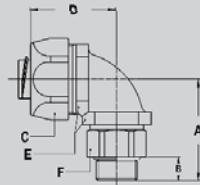

Raccordo compact IP 68 ISO maschio 90° in ottone nichelato (incluso adattatore per FCD e FCE)

Filetto ISO	FCD / FCE Ø (DN)	Passaggio utile (mm)	Dimensioni in mm					Confezione standard	Codice articolo	Peso (Kg/100)
			A	B	C	D	E			
M16 x 1,5	16	11,2	26	10	26	31	22	10	712.916.5	7,0
M20 x 1,5	16	11,2	26	10	26	32	24	10	712.917.5	7,2
M20 x 1,5	20	15,2	28	10	29	34	27	10	712.920.5	8,4
M25 x 1,5	25	19,2	32	10	35	40	33	5	712.925.5	17,5
M32 x 1,5	32	25,9	40	12	45	49	42	5	712.932.5	29,4

Raccordo IP 65 ISO maschio girevole 90° in ottone nichelato, (incluso adattatore per FCD e FCE)

Filetto ISO	FCD / FCE Ø (DN)	Passaggio utile (mm)	Dimensioni in mm						Confezione standard	Codice articolo	Peso (Kg/100)
			A	B	C	D	E	F			
M16 x 1,5	16	10,7	39	10	26	35	22	21	10	813.916.5	10,8
M20 x 1,5	20	13,9	39	10	29	37	27	25	10	813.920.5	13,2
M25 x 1,5	25	17,4	46	10	35	44	33	31	5	813.925.5	22,8
M32 x 1,5	32	23,4	55	12	45	55	42	38	5	813.932.5	41,4

Raccordo-pressacavo IP 68 ISO maschio diritto in ottone nichelato (incluso adattatore per FCD e FCE)

Filetto ISO	FCD / FCE Ø (DN)	Ø cavo min-max (mm)	Dimensioni in mm					Confezione standard	Codice articolo	Peso (Kg/100)
			A	B	C	E	F			
M16 x 1,5	16	3 - 10	64	12	26	24	20	10	812.716.5	8,2
M20 x 1,5	16	6 - 11	57	12	26	24	22	10	812.717.5	9,5
M20 x 1,5	20	7 - 14	64	12	29	27	24	10	812.720.5	10,2
M25 x 1,5	20	10 - 14	62	12	29	27	27	10	812.722.5	11,7
M25 x 1,5	25	9 - 18	77	15	35	33	30	5	812.725.5	17,0
M32 x 1,5	25	13 - 18	70	15	35	33	34	5	812.728.5	19,6
M32 x 1,5	32	13 - 25	88	15	45	43	40	5	812.732.5	31,0

Raccordo IP 68 ISO femmina diritto in ottone nichelato (incluso adattatore per FCD e FCE)

Filetto ISO	FCD / FCE Ø (DN)	Passaggio utile (mm)	Dimensioni in mm					Confezione standard	Codice articolo	Peso (Kg/100)
			A	B	C	D	E			
M16 x 1,5	16	11,2	35	12	26	-	24	10	812.316.5	5,0
M20 x 1,5	20	15,2	37	13	29	-	27	10	812.320.5	7,6
M25 x 1,5	25	19,2	40	15	35	-	33	5	812.325.5	9,0
M32 x 1,5	32	25,9	46	15	45	-	43	5	812.332.5	18,3