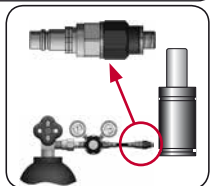

bar	psi	bar	psi	°C	°F	°C	°F	X
20	290	180	2610	0	32	80	176	

Mini

A14-012

A59-012

CODE	AFB 50 050 V2	X	A14-012	06 CG 2-Q
ENG ORDER	GAS SPRING	REPAIR KIT	FLANGE	CHARGING ADAPTER
DEU BESTELLUNG	GASDRUCKFEDER	ERSATZTEILSATZ	FLANSCHEN	LADEADAPTER
FRA COMMANDE	RESSORT À GAZ	KIT DE RÉPARATION	BRIDE	RACCORD DE CHARGE
ITA ORDINE	CILINDRO AD AZOTO	KIT DI MANUTENZIONE	FLANGE	ADATTATORE DI CARICO
ESP PEDIDO	RESORTE DE GAS	KIT DE REPARACION	BRIDA	ADAPTADOR DE CARGA
POR PEDIDO	CILINDRO DE GÁS	KIT DE MANUTENÇÃO	FLANGE	ADAPTADOR DE CARGA