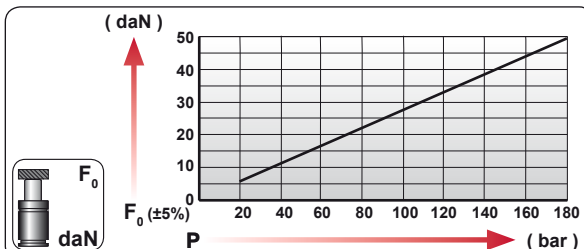

AFB V2

Mini

CODE	S (mm)	L1 ±0,25 (mm)	L (mm)	Kg.
AFB ... 007 V2	7	56	49	0.03
AFB ... 010 V2	10	62	52	0.03
AFB ... 012 V2	12.7	67.4	54.7	0.03
AFB ... 015 V2	15	72	57	0.04
AFB ... 019 V2	19	80	61	0.04
AFB ... 025 V2	25	92	67	0.04
AFB ... 038 V2	38	118	80	0.05
AFB ... 050 V2	50	142	92	0.06
AFB ... 063 V2	63.5	172	108.5	0.06
AFB ... 075 V2	75	195	120	0.07
AFB ... 080 V2	80	205	125	0.07