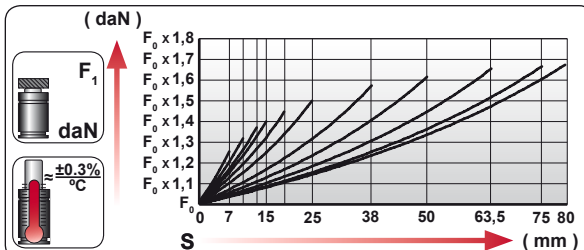

AFB V2

Mini

CODE	S (mm)	L1 ±0,25 (mm)	L (mm)	Kg.
AFB ... 007 V2	7	56	49	0.03
AFB ... 010 V2	10	62	52	0.03
AFB ... 012 V2	12.7	67.4	54.7	0.03
AFB ... 015 V2	15	72	57	0.04
AFB ... 019 V2	19	80	61	0.04
AFB ... 025 V2	25	92	67	0.04
AFB ... 038 V2	38	118	80	0.05
AFB ... 050 V2	50	142	92	0.06
AFB ... 063 V2	63.5	172	108.5	0.06
AFB ... 075 V2	75	195	120	0.07
AFB ... 080 V2	80	205	125	0.07

CODE	COLOR	Pressure		Force	
		bar	psi	daN	daN
AFB 13 050 V2	Green	45	650	13	20
AFB 25 050 V2	Blue	90	1305	25	40
AFB 38 050 V2	Red	135	1960	38	60
AFB 50 050 V2	Yellow	180	2610	50	80
AFB XX 050 V2	Black	20-180	290-2610	6 - 50	9 - 80