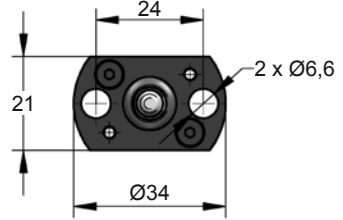

A59-012

CODE	AFB 50 050 V2	X	A14-012	06 CG 2-Q
ENG ORDER	GAS SPRING	REPAIR KIT	FLANGE	CHARGING ADAPTER
DEU BESTELLUNG	GASDRUCKFEDER	ERSATZTEILSATZ	FLANSCHEN	LADEADAPTER
FRA COMMANDE	RESSORT À GAZ	KIT DE RÉPARATION	BRIDE	RACCORD DE CHARGE
ITA ORDINE	CILINDRO AD AZOTO	KIT DI MANUTENZIONE	FLANGE	ADATTATORE DI CARICO
ESP PEDIDO	RESORTE DE GAS	KIT DE REPARACION	BRIDA	ADAPTADOR DE CARGA
POR PEDIDO	CILINDRO DE GÁS	KIT DE MANUTENÇÃO	FLANGE	ADAPTADOR DE CARGA