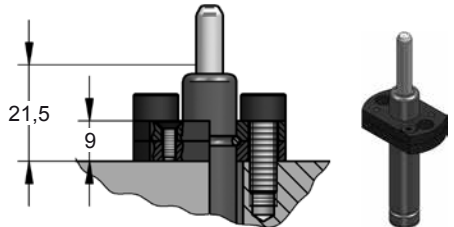

	ENG ORDER		F ₀ daN		S mm
	DEU BESTELLUNG				
	FRA COMMANDE				
	ITA ORDINE				
	ESP PEDIDO				
POR PEDIDO					

AFB 50 50

AFB 50 050 V2

N ₂	S _{max} < 90%	V _{max} 1,6 m/s	P _{min} (20°C)	P _{max} (20°C)	T _{min}	T _{max}	

bar	psi	bar	psi	°C	°F	°C	°F	X
20	290	180	2610	0	32	80	176	

Mini

A14-012

A59-012

CODE	AFB 50 050 V2	X	A14-012	06 CG 2-Q
ENG ORDER	GAS SPRING	REPAIR KIT	FLANGE	CHARGING ADAPTER
DEU BESTELLUNG	GASDRUCKFEDER	ERSATZTEILSATZ	FLANSCHEN	LADEADAPTER
FRA COMMANDE	RESSORT À GAZ	KIT DE RÉPARATION	BRIDE	RACCORD DE CHARGE
ITA ORDINE	CILINDRO AD AZOTO	KIT DI MANUTENZIONE	FLANGE	ADATTATORE DI CARICO
ESP PEDIDO	RESORTE DE GAS	KIT DE REPARACION	BRIDA	ADAPTADOR DE CARGA
POR PEDIDO	CILINDRO DE GÁS	KIT DE MANUTENÇÃO	FLANGE	ADAPTADOR DE CARGA