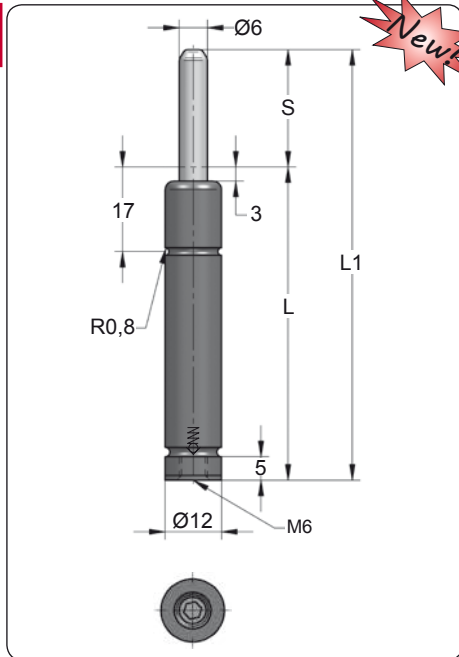

AFB V2

Mini

CODE	S (mm)	L1 ±0,25 (mm)	L (mm)	Kg.
AFB ... 007 V2	7	56	49	0.03
AFB ... 010 V2	10	62	52	0.03
AFB ... 012 V2	12.7	67.4	54.7	0.03
AFB ... 015 V2	15	72	57	0.04
AFB ... 019 V2	19	80	61	0.04
AFB ... 025 V2	25	92	67	0.04
AFB ... 038 V2	38	118	80	0.05
AFB ... 050 V2	50	142	92	0.06
AFB ... 063 V2	63.5	172	108.5	0.06
AFB ... 075 V2	75	195	120	0.07
AFB ... 080 V2	80	205	125	0.07