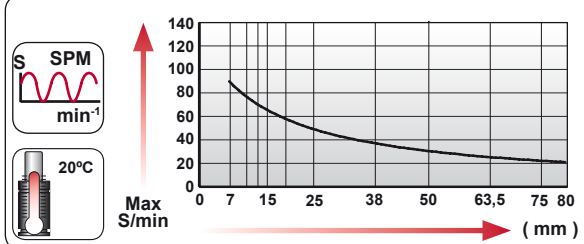

ENG ORDER		F₀ daN		S mm
	DEU BESTELLUNG				
	FRA COMMANDE				
	ITA ORDINE				
	ESP PEDIDO				
POR PEDIDO					

AFB 50 50

AFB 50 050 V2