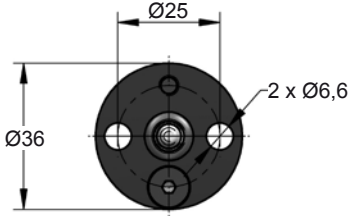

Mini

A14-012