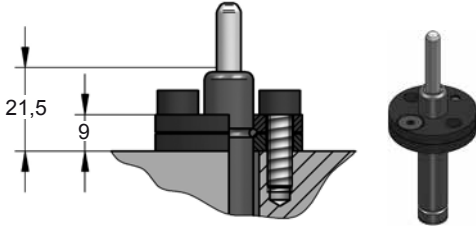

Mini

A14-012