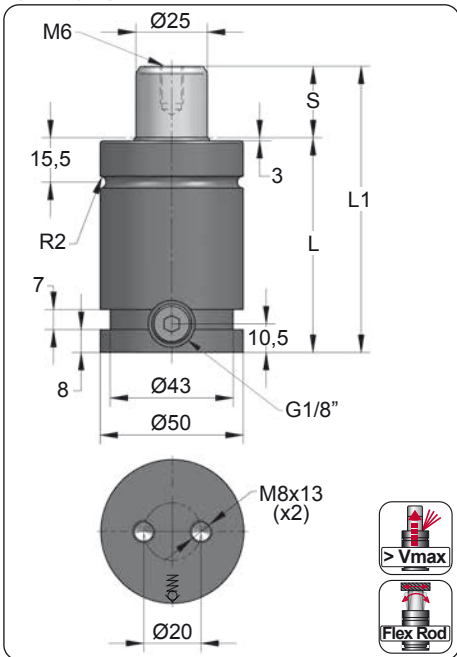

FD 750 V1

Low Profile

MB B8 3180 220 000 003	RENAULT EM24.54.700
------------------------	---------------------

ORDER	S (mm)	L1 ±0,25 (mm)	L (mm)	Kg.
FD 750 010 V1	10	70	60	0.63
FD 750 013 V1	13	76	63	0.66
FD 750 016 V1	16	82	66	0.68
FD 750 019 V1	19	88	69	0.70
FD 750 025 V1	25	100	75	0.75
FD 750 032 V1	32	114	82	0.81
FD 750 038 V1	38	126	88	0.86
FD 750 050 V1	50	150	100	0.96
FD 750 063 V1	63	176	113	1.07
FD 750 075 V1	75	200	125	1.16
FD 750 080 V1	80	210	130	1.20
FD 750 100 V1	100	250	150	1.37
FD 750 125 V1	125	300	175	1.57

--	--	--	--	--	--	--	--

N ₂	Smax < 90%	Vmax 1,6 m/s	bar psi	bar psi	°C °F	°C °F	600 CP-
			20 290	150 2175	0 32	80 176	

FD 750 V1 MOUNTS

Low Profile

MODEL	X	CW 1000 KZ 1000	X	CT 1000 CK 1000 FD 750	GN 750 CM 1000 CD 1000	AG 750	CPH 1700 CP 2000	CS 1800
SERIES	MINI	COMPACT HEIGHT	THREADED	LOW PROFILE	HEAVY DUTY	ISO	HEAVY LOAD	POWER COMPACT STROKE