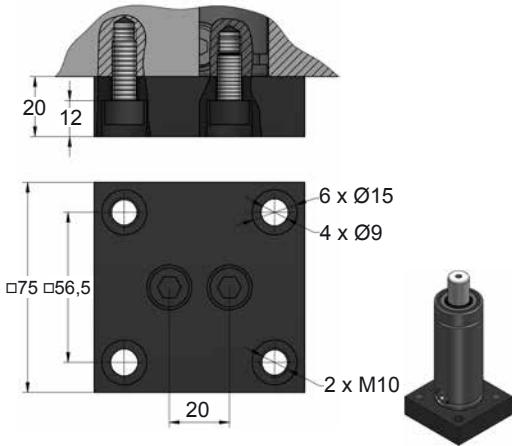

FD 750 V1 MOUNTS

Low Profile

B21-050

B51-050

B76-050

CODE	FD 750 050 V1	KIT S-XXXXXXX KIT C-XXXXXXX	B21-050	18 CG 1-Q
ENG	ORDER	GAS SPRING	REPAIR KIT	FLANGE
DEU	BESTELLUNG	GASDRUCKFEDER	ERSATZTEILSATZ	FLANSCHEN
FRA	COMMANDE	RESSORT À GAZ	KIT DE RÉPARATION	BRIDE
ITA	ORDINE	CILINDRO AD AZOTO	KIT DI MANUTENZIONE	FLANGE
ESP	PEDIDO	RESORTE DE GAS	KIT DE REPARACION	BRIDA
POR	PEDIDO	CILINDRO DE GÁS	KIT DE MANUTENÇÃO	FLANGE
				CHARGING ADAPTER
				LADEADAPTER
				RACCORD DE CHARGE
				ADATTATORE DI CARICO
				ADAPTADOR DE CARGA
				ADAPTADOR DE CARGA