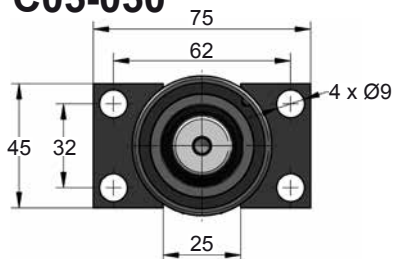

FD 750 V1 MOUNTS

Low Profile

C05-050