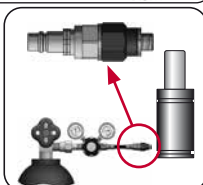

FD 750 V1 MOUNTS

Low Profile

B21-050

B51-050

B76-050

CODE	FD 750 050 V1	KIT S-XXXXXXX KIT C-XXXXXXX	B21-050	18 CG 1-Q
ENG	ORDER	GAS SPRING	REPAIR KIT	FLANGE
DEU	BESTELLUNG	GASDRUCKFEDER	ERSATZTEILSATZ	FLANSCHEN
FRA	COMMANDE	RESSORT À GAZ	KIT DE RÉPARATION	BRIDE
ITA	ORDINE	CILINDRO AD AZOTO	KIT DI MANUTENZIONE	FLANGE
ESP	PEDIDO	RESORTE DE GAS	KIT DE REPARACION	BRIDA
POR	PEDIDO	CILINDRO DE GÁS	KIT DE MANUTENÇÃO	FLANGE
				CHARGING ADAPTER
				LADEADAPTER
				RACCORD DE CHARGE
				ADATTATORE DI CARICO
				ADAPTADOR DE CARGA
				ADAPTADOR DE CARGA

FD 750 V1 MOUNTS

Low Profile

C05-050

C20-050

D02-050

D67-050

SEAL
KIT S-XXXXXXX

CARTRIDGE
KIT C-XXXXXXX