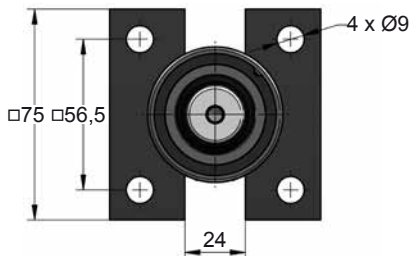

FD 750 V1 MOUNTS

Low Profile

C05-050

C20-050

D02-050

D67-050

SEAL
KIT S-XXXXXXX

CARTRIDGE
KIT C-XXXXXXX

CODE	FD 750 050 V1	KIT S-XXXXXXX KIT C-XXXXXXX	C05-050	18 CG 1-Q
ENG	ORDER	GAS SPRING	FLANGE	CHARGING ADAPTER
DEU	BESTELLUNG	GASDRUCKFEDER	FLANSCHEN	LADEADAPTER
FRA	COMMANDE	RESSORT À GAZ	BRIDE	RACCORD DE CHARGE
ITA	ORDINE	CILINDRO AD AZOTO	FLANGE	ADATTATORE DI CARICO
ESP	PEDIDO	RESORTE DE GAS	BRIDA	ADAPTADOR DE CARGA
POR	PEDIDO	CILINDRO DE GÁS	FLANGE	ADAPTADOR DE CARGA