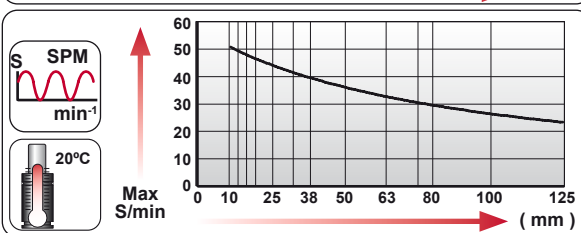

--	--	--	--	--	--	--	--

N ₂	Smax < 90%	Vmax 1,6 m/s	bar psi	bar psi	°C °F	°C °F	600 CP-
			20 290	150 2175	0 32	80 176	

FD 750 V1 MOUNTS

Low Profile

MODEL	X	CW 1000 KZ 1000	X	CT 1000 CK 1000 FD 750	GN 750 CM 1000 CD 1000	AG 750	CPH 1700 CP 2000	CS 1800
SERIES	MINI	COMPACT HEIGHT	THREADED	LOW PROFILE	HEAVY DUTY	ISO	HEAVY LOAD	POWER COMPACT STROKE