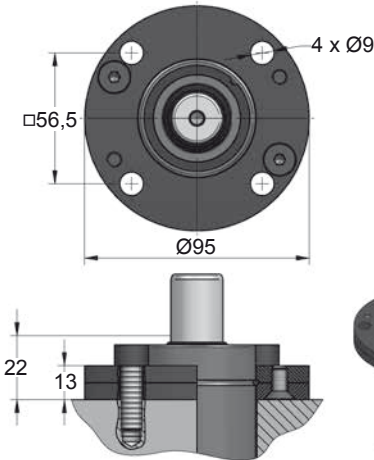

--	--	--	--	--	--	--	--

N ₂	Smax < 90%	Vmax 1,6 m/s	bar psi	bar psi	°C °F	°C °F	600 CP-
			20 290	150 2175	0 32	80 176	

FD 750 V1 MOUNTS

Low Profile

MODEL	X	CW 1000 KZ 1000	X	CT 1000 CK 1000 FD 750	GN 750 CM 1000 CD 1000	AG 750	CPH 1700 CP 2000	CS 1800
SERIES	MINI	COMPACT HEIGHT	THREADED	LOW PROFILE	HEAVY DUTY	ISO	HEAVY LOAD	POWER COMPACT STROKE

A14-050

A34-050

CODE	FD 750 050 V1	KIT S-XXXXXXX KIT C-XXXXXXX	A14-050	18 CG 1-Q
ENG ORDER	GAS SPRING	REPAIR KIT	FLANGE	CHARGING ADAPTER
DEU BESTELLUNG	GASDRUCKFEDER	ERSATZTEILSATZ	FLANSCHEN	LADEADAPTER
FRA COMMANDE	RESSORT À GAZ	KIT DE RÉPARATION	BRIDE	RACCORD DE CHARGE
ITA ORDINE	CILINDRO AD AZOTO	KIT DI MANUTENZIONE	FLANGE	ADATTATORE DI CARICO
ESP PEDIDO	RESORTE DE GAS	KIT DE REPARACION	BRIDA	ADAPTADOR DE CARGA
POR PEDIDO	CILINDRO DE GÁS	KIT DE MANUTENÇÃO	FLANGE	ADAPTADOR DE CARGA