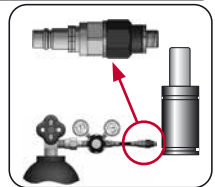

A34-050

CODE	FD 750 050 V1	KIT S-XXXXXXX KIT C-XXXXXXX	A14-050	18 CG 1-Q
ENG ORDER	GAS SPRING	REPAIR KIT	FLANGE	CHARGING ADAPTER
DEU BESTELLUNG	GASDRUCKFEDER	ERSATZTEILSATZ	FLANSCHEN	LADEADAPTER
FRA COMMANDE	RESSORT À GAZ	KIT DE RÉPARATION	BRIDE	RACCORD DE CHARGE
ITA ORDINE	CILINDRO AD AZOTO	KIT DI MANUTENZIONE	FLANGE	ADATTATORE DI CARICO
ESP PEDIDO	RESORTE DE GAS	KIT DE REPARACION	BRIDA	ADAPTADOR DE CARGA
POR PEDIDO	CILINDRO DE GÁS	KIT DE MANUTENÇÃO	FLANGE	ADAPTADOR DE CARGA