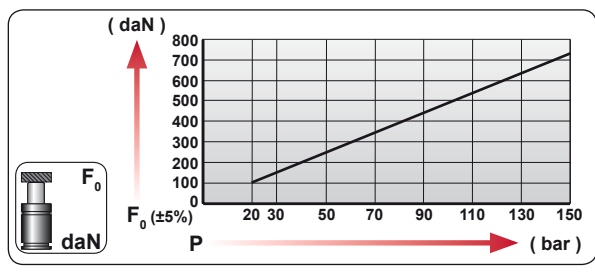

# KZ 750 V1

Compact Height

ORDER	S (mm)	L1 ±0.25 (mm)	L (mm)	Kg.
KZ 750 010 V1	10	67	57	0.54
KZ 750 013 V1	13	73	60	0.56
KZ 750 016 V1	16	79	63	0.58
KZ 750 019 V1	19	85	66	0.59
KZ 750 025 V1	25	97	72	0.63
KZ 750 032 V1	32	111	79	0.67
KZ 750 038 V1	38	123	85	0.71
KZ 750 050 V1	50	147	97	0.79
KZ 750 063 V1	63	173	110	0.87
KZ 750 075 V1	75	197	122	0.94
KZ 750 080 V1	80	207	127	0.97
KZ 750 100 V1	100	247	147	1.10
KZ 750 125 V1	125	297	172	1.25

N <sub>2</sub>	S <sub>max</sub> < 90%	V <sub>max</sub> 1,6 m/s	bar psi	bar psi	°C °F	°C °F	600 CP-
			20 290	150 2175	0 32	80 176	