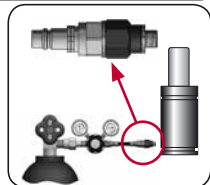

D67-045

CODE	KZ 750 050 V1	KIT S-XXXXXXX KIT C-XXXXXXX	D02-045	18 CG 1-Q
ENG ORDER	GAS SPRING	REPAIR KIT	FLANGE	CHARGING ADAPTER
DEU BESTELLUNG	GASDRUCKFEDER	ERSATZTEILSATZ	FLANSCHEN	LADEADAPTER
FRA COMMANDE	RESSORT À GAZ	KIT DE RÉPARATION	BRIDE	RACCORD DE CHARGE
ITA ORDINE	CILINDRO AD AZOTO	KIT DI MANUTENZIONE	FLANGE	ADATTATORE DI CARICO
ESP PEDIDO	RESORTE DE GAS	KIT DE REPARACION	BRIDA	ADAPTADOR DE CARGA
POR PEDIDO	CILINDRO DE GÁS	KIT DE MANUTENÇÃO	FLANGE	ADAPTADOR DE CARGA