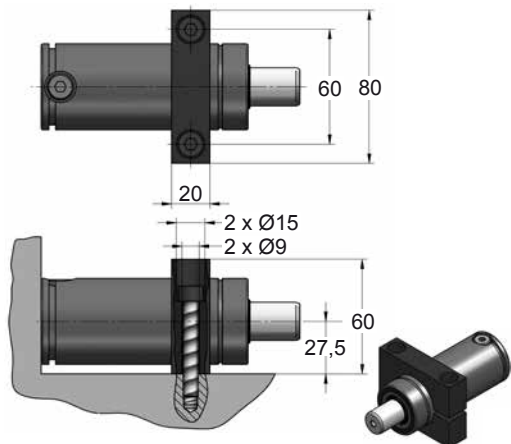

D67-045

CODE	KZ 750 050 V1	KIT S-XXXXXXX KIT C-XXXXXXX	D02-045	18 CG 1-Q
ENG ORDER	GAS SPRING	REPAIR KIT	FLANGE	CHARGING ADAPTER
DEU BESTELLUNG	GASDRUCKFEDER	ERSATZTEILSATZ	FLANSCHEN	LADEADAPTER
FRA COMMANDE	RESSORT À GAZ	KIT DE RÉPARATION	BRIDE	RACCORD DE CHARGE
ITA ORDINE	CILINDRO AD AZOTO	KIT DI MANUTENZIONE	FLANGE	ADATTATORE DI CARICO
ESP PEDIDO	RESORTE DE GAS	KIT DE REPARACION	BRIDA	ADAPTADOR DE CARGA
POR PEDIDO	CILINDRO DE GÁS	KIT DE MANUTENÇÃO	FLANGE	ADAPTADOR DE CARGA