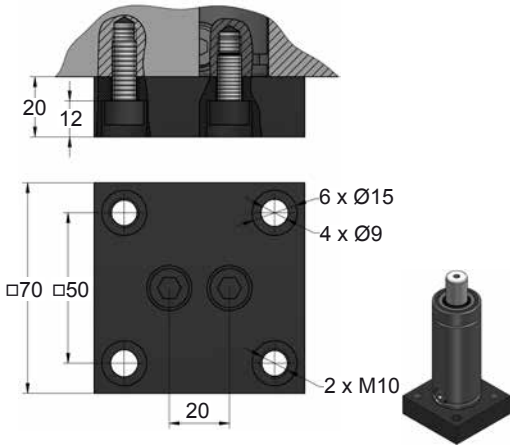

KZ 750 V1 MOUNTS

Compact Height

B36-045