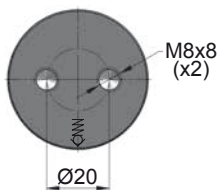

# KZ 750 V1

Compact Height

ORDER	S (mm)	L1 ±0.25 (mm)	L (mm)	Kg.
KZ 750 010 V1	10	67	57	0.54
KZ 750 013 V1	13	73	60	0.56
KZ 750 016 V1	16	79	63	0.58
KZ 750 019 V1	19	85	66	0.59
KZ 750 025 V1	25	97	72	0.63
KZ 750 032 V1	32	111	79	0.67
KZ 750 038 V1	38	123	85	0.71
KZ 750 050 V1	50	147	97	0.79
KZ 750 063 V1	63	173	110	0.87
KZ 750 075 V1	75	197	122	0.94
KZ 750 080 V1	80	207	127	0.97
KZ 750 100 V1	100	247	147	1.10
KZ 750 125 V1	125	297	172	1.25