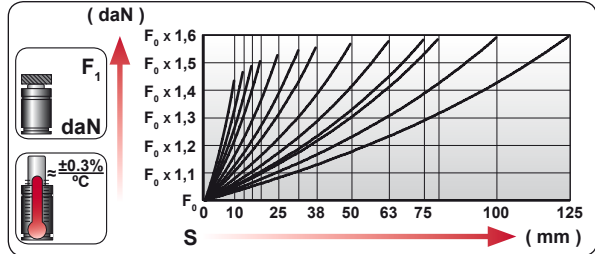

KZ 750 V1

Compact Height

ORDER	S (mm)	L1 ±0.25 (mm)	L (mm)	Kg.
KZ 750 010 V1	10	67	57	0.54
KZ 750 013 V1	13	73	60	0.56
KZ 750 016 V1	16	79	63	0.58
KZ 750 019 V1	19	85	66	0.59
KZ 750 025 V1	25	97	72	0.63
KZ 750 032 V1	32	111	79	0.67
KZ 750 038 V1	38	123	85	0.71
KZ 750 050 V1	50	147	97	0.79
KZ 750 063 V1	63	173	110	0.87
KZ 750 075 V1	75	197	122	0.94
KZ 750 080 V1	80	207	127	0.97
KZ 750 100 V1	100	247	147	1.10
KZ 750 125 V1	125	297	172	1.25

CODE				
	bar	psi	daN	daN
KZ 750 050 V1	150	2175	735	1150
KZ-H 750 050 V1	0	0	---	---

ENG ORDER
DEU BESTELLUNG
FRA COMMANDE
ITA ORDINE
ESP PEDIDO
POR PEDIDO

F₀ daN
S mm

KZ 750 50
KZ 750 050 V1

N₂

S_{max} < 90%

V_{max} 1,6 m/s

P_{min} (20°C)
P_{max} (20°C)

T_{min}
T_{max}

600 CP-

N₂	S_{max} < 90%	V_{max} 1,6 m/s	bar psi	bar psi	°C °F	°C °F	600 CP-
			20 290	150 2175	0 32	80 176