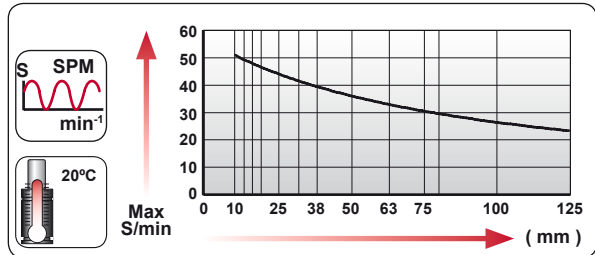

ENG ORDER
DEU BESTELLUNG
FRA COMMANDE
ITA ORDINE
ESP PEDIDO
POR PEDIDO

F₀ daN
S mm

KZ 750 50
KZ 750 050 V1