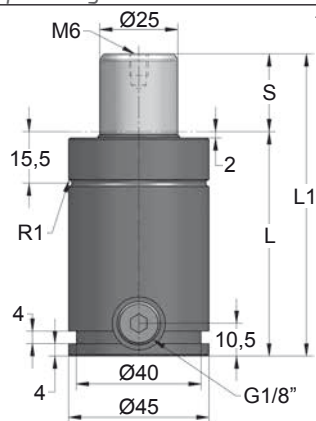

# KZ 750 V1

Compact Height

ORDER	S (mm)	L1 ±0.25 (mm)	L (mm)	Kg.
KZ 750 010 V1	10	67	57	0.54
KZ 750 013 V1	13	73	60	0.56
KZ 750 016 V1	16	79	63	0.58
KZ 750 019 V1	19	85	66	0.59
KZ 750 025 V1	25	97	72	0.63
KZ 750 032 V1	32	111	79	0.67
KZ 750 038 V1	38	123	85	0.71
KZ 750 050 V1	50	147	97	0.79
KZ 750 063 V1	63	173	110	0.87
KZ 750 075 V1	75	197	122	0.94
KZ 750 080 V1	80	207	127	0.97
KZ 750 100 V1	100	247	147	1.10
KZ 750 125 V1	125	297	172	1.25