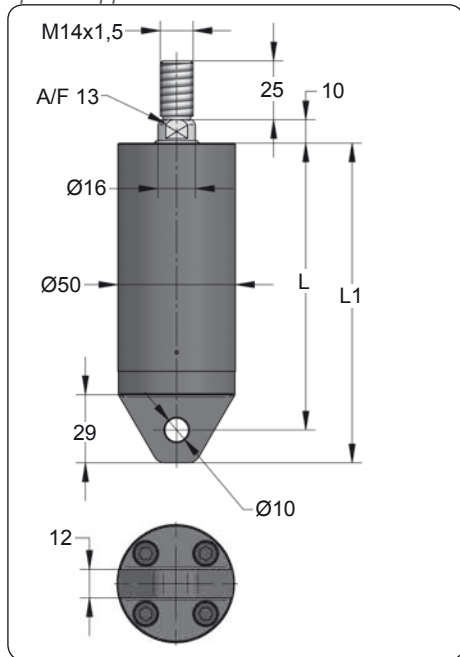

# ART 500

Special Applications

ORDER	S (mm)	L1 ±0,25 (mm)	L (mm)	Kg.
ART 500 015	15	136	122	1.50
ART 500 025	25	156	142	1.64
ART 500 038	38	182	168	1.82
ART 500 050	50	206	192	1.99
ART 500 080	80	266	252	2.41
ART 500 100	100	306	292	2.69
ART 500 125	125	356	342	3.05
ART 500 160	160	426	412	3.54

CODE					
		bar	psi		
ART 500 050		170	2465	500	670
-----		---	---	---	---

	ENG ORDER		
	DEU BESTELLUNG	daN	mm
	FRA COMMANDE		
	ITA ORDINE		
	ESP PEDIDO		
POR PEDIDO			

ART 500 50

ART 500 050

	SEAL KIT S-XXXXXXX		CARTRIDGE KIT C-XXXXXXX	
	<b>KIT S-XXXXXXX</b>		<b>KIT C-XXXXXXX</b>	
ENG DEU	REPAIR KIT ERSATZ	CHARGING ADAPTER LADEADAPTER		
FRA	KIT DE RÉPARATION	RACCORD DE CHARGE		
ITA	KIT DI MANUTENZIONE	ADATTATORE DI CARICO		
ESP	KIT DE REPARACION	ADAPTADOR DE CARGA		
POR	KIT DE MANUTENÇÃO	ADAPTADOR DE CARGA		