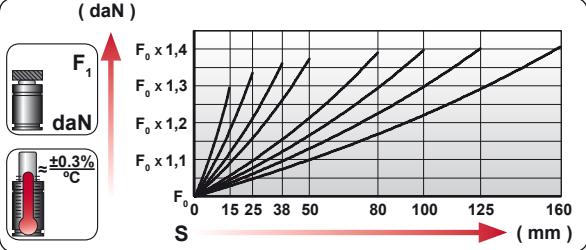

CODE				
	bar	psi	daN	daN
ART 750 050	150	2175	735	1010
-----	---	---	---	---