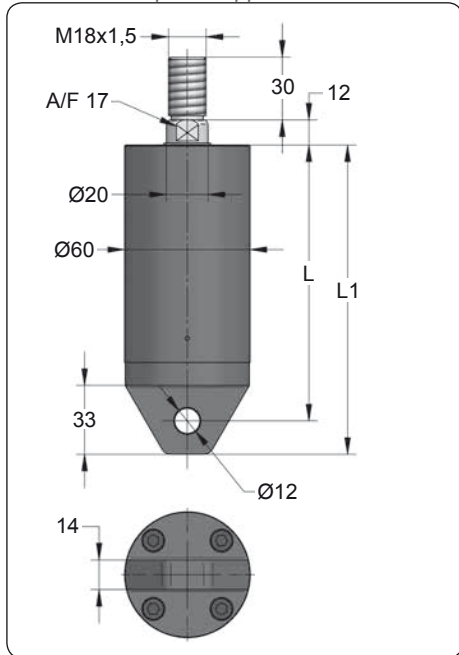

# AZOL GAS ART 750

Special Applications

ORDER	S (mm)	L1 ±0,25 (mm)	L (mm)	Kg.
ART 750 015	15	148	132	2.32
ART 750 025	25	168	152	2.52
ART 750 038	38	194	178	2.77
ART 750 050	50	218	202	3.00
ART 750 080	80	278	262	3.59
ART 750 100	100	318	302	3.98
ART 750 125	125	368	352	4.47
ART 750 160	160	438	422	5.16

CODE				
	bar	psi	daN	daN
ART 750 050	150	2175	735	1010
-----	---	---	---	---

	ENG ORDER		
	DEU BESTELLUNG	daN	mm
	FRA COMMANDE		
	ITA ORDINE		
	ESP PEDIDO		
POR PEDIDO			

**ART 750 50**

**ART 750 050**

SEAL KIT S-XXXXXXX	CARTRIDGE KIT C-XXXXXXX	
<b>KIT S-XXXXXXX</b>		<b>18 CG 1-Q</b>
<b>KIT C-XXXXXXX</b>		
ENG REPAIR KIT	CHARGING ADAPTER	
DEU ERSATZ	LADEADAPTER	
FRA KIT DE RÉPARATION	RACCORD DE CHARGE	
ITA KIT DI MANUTENZIONE	ADATTATORE DI CARICO	
ESP KIT DE REPARACION	ADAPTADOR DE CARGA	
POR KIT DE MANUTENÇÃO	ADAPTADOR DE CARGA	