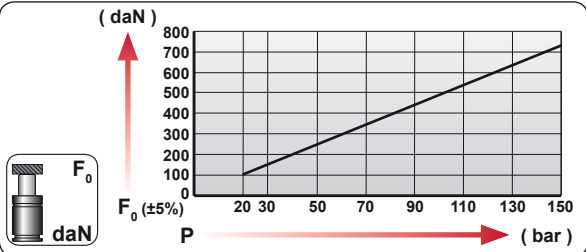

# AZOL GAS ART 750

Special Applications

ORDER	S (mm)	L1 ±0,25 (mm)	L (mm)	Kg.
ART 750 015	15	148	132	2.32
ART 750 025	25	168	152	2.52
ART 750 038	38	194	178	2.77
ART 750 050	50	218	202	3.00
ART 750 080	80	278	262	3.59
ART 750 100	100	318	302	3.98
ART 750 125	125	368	352	4.47
ART 750 160	160	438	422	5.16

N <sub>2</sub>	S <sub>max</sub> < 90%	V <sub>max</sub> 0,5 m/s	P <sub>min</sub> (20°C)	P <sub>max</sub> (20°C)	T <sub>min</sub>	T <sub>max</sub>	

bar	psi	bar	psi	°C	°F	°C	°F	<b>X</b>
20	290	150	2175	0	32	80	176	