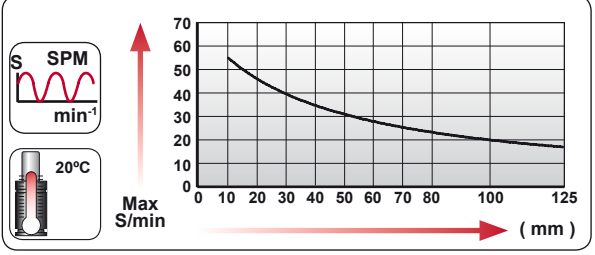

# EFGC 16

Gas Strippers

		RENAULT EM24.54.300

CODE	S (mm)	L1 ±0,25 (mm)	L (mm)	Kg.
EFGC 16 ... 010	10	65	55	0.06
EFGC 16 ... 020	20	85	65	0.07
EFGC 16 ... 030	30	105	75	0.07
EFGC 16 ... 040	40	125	85	0.08
EFGC 16 ... 050	50	145	95	0.09
EFGC 16 ... 060	60	165	105	0.09
EFGC 16 ... 070	70	185	115	0.10
EFGC 16 ... 080	80	205	125	0.10
EFGC 16 ... 100	100	245	145	0.12
EFGC 16 ... 125	125	295	170	0.13

CODE	COLOR	Pressure		Force	
		bar	psi	daN	daN
EFGC 16 6 050	Green	20	290	6	8
EFGC 16 11 050	Blue	40	580	11	15
EFGC 16 21 050	Red	75	1090	21	30
EFGC 16 42 050	Yellow	150	2175	42	55
EFGC 16 XX 050	Black	20-180	290-2610	6 - 50	8 - 70

	ENG ORDER		
	DEU BESTELLUNG		
	FRA COMMANDE		
	ITA ORDINE		
	ESP PEDIDO		
POR PEDIDO			

**EFGC 16 50 50**

**EFGC 16 50 050**

--	--	--	--	--	--	--	--

N <sub>2</sub>	S <sub>max</sub> < 90%	V <sub>max</sub> 1,6 m/s	bar psi	bar psi	°C °F	°C °F	°C °F	
			20 290	180 2610	0 32	80 176		