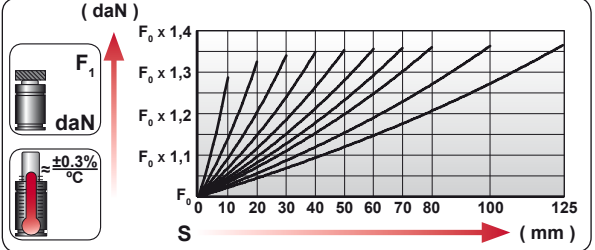

# EFGC 16

Gas Strippers

		RENAULT EM24.54.300

CODE	S (mm)	L1 ±0,25 (mm)	L (mm)	Kg.
EFGC 16 ... 010	10	65	55	0.06
EFGC 16 ... 020	20	85	65	0.07
EFGC 16 ... 030	30	105	75	0.07
EFGC 16 ... 040	40	125	85	0.08
EFGC 16 ... 050	50	145	95	0.09
EFGC 16 ... 060	60	165	105	0.09
EFGC 16 ... 070	70	185	115	0.10
EFGC 16 ... 080	80	205	125	0.10
EFGC 16 ... 100	100	245	145	0.12
EFGC 16 ... 125	125	295	170	0.13

CODE	COLOR	Pressure		Force	
		bar	psi	daN	daN
EFGC 16 6 050	Green	20	290	6	8
EFGC 16 11 050	Blue	40	580	11	15
EFGC 16 21 050	Red	75	1090	21	30
EFGC 16 42 050	Yellow	150	2175	42	55
EFGC 16 XX 050	Black	20-180	290-2610	6 - 50	8 - 70

	ENG ORDER		
	DEU BESTELLUNG		
	FRA COMMANDE		
	ITA ORDINE		
	ESP PEDIDO		
POR PEDIDO			

**EFGC 16 50 50**

**EFGC 16 50 050**

--	--	--	--	--	--	--	--

N <sub>2</sub>	S <sub>max</sub> < 90%	V <sub>max</sub> 1,6 m/s	bar psi	bar psi	°C °F	°C °F	°C °F	
			20 290	180 2610	0 32	80 176		