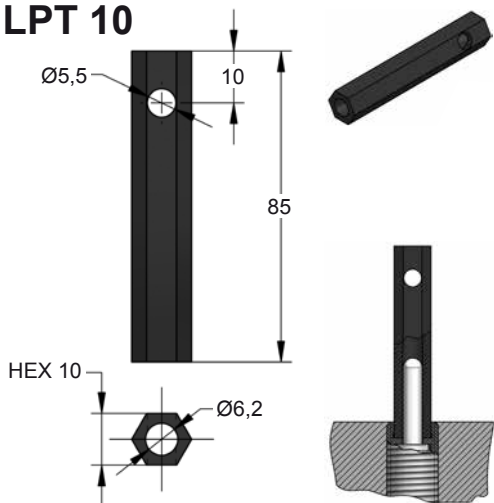

# EFGC 16

Gas Strippers

		RENAULT EM24.54.300

CODE	S (mm)	L1 ±0,25 (mm)	L (mm)	Kg.
EFGC 16 ... 010	10	65	55	0.06
EFGC 16 ... 020	20	85	65	0.07
EFGC 16 ... 030	30	105	75	0.07
EFGC 16 ... 040	40	125	85	0.08
EFGC 16 ... 050	50	145	95	0.09
EFGC 16 ... 060	60	165	105	0.09
EFGC 16 ... 070	70	185	115	0.10
EFGC 16 ... 080	80	205	125	0.10
EFGC 16 ... 100	100	245	145	0.12
EFGC 16 ... 125	125	295	170	0.13

	ENG ORDER		
	DEU BESTELLUNG		
	FRA COMMANDE		
	ITA ORDINE		
	ESP PEDIDO		
POR PEDIDO			

**EFGC 16 50 50**

**EFGC 16 50 050**

--	--	--	--	--	--	--	--

N <sub>2</sub>	S <sub>max</sub> < 90%	V <sub>max</sub> 1,6 m/s	bar psi	bar psi	°C °F	°C °F	°C °F	
			20 290	180 2610	0 32	80 176		

**LPT 10**

**E23-016**

CODE	EFGC 16 50 050	<b>X</b>	LPT 10	06 CG 2-Q
ENG ORDER	GAS SPRING	REPAIR KIT	KEY	CHARGING ADAPTER
DEU BESTELLUNG	GASDRUCKFEDER	ERSATZTEILSATZ	MONTAGESCHLÜSSEL	LADEADAPTER
FRA COMMANDE	RESSORT À GAZ	KIT DE RÉPARATION	CLE	RACCORD DE CHARGE
ITA ORDINE	CILINDRO AD AZOTO	KIT DI MANUTENZIONE	CHIAVE	ADATTATORE DI CARICO
ESP PEDIDO	RESORTE DE GAS	KIT DE REPARACION	LLAVE	ADAPTADOR DE CARGA
POR PEDIDO	CILINDRO DE GÁS	KIT DE MANUTENÇÃO	CHAVE	ADAPTADOR DE CARGA