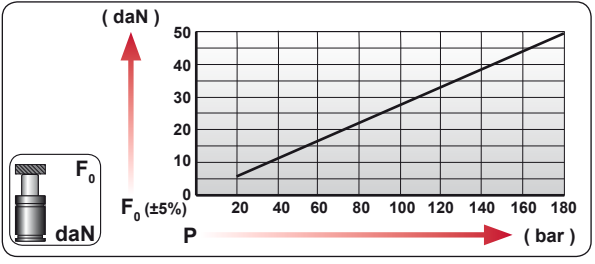

# EFGC 16

Gas Strippers

		RENAULT EM24.54.300

CODE	S (mm)	L1 ±0,25 (mm)	L (mm)	Kg.
EFGC 16 ... 010	10	65	55	0.06
EFGC 16 ... 020	20	85	65	0.07
EFGC 16 ... 030	30	105	75	0.07
EFGC 16 ... 040	40	125	85	0.08
EFGC 16 ... 050	50	145	95	0.09
EFGC 16 ... 060	60	165	105	0.09
EFGC 16 ... 070	70	185	115	0.10
EFGC 16 ... 080	80	205	125	0.10
EFGC 16 ... 100	100	245	145	0.12
EFGC 16 ... 125	125	295	170	0.13

CODE	COLOR	Pressure		Force	
		bar	psi	daN	daN
EFGC 16 6 050	Green	20	290	6	8
EFGC 16 11 050	Blue	40	580	11	15
EFGC 16 21 050	Red	75	1090	21	30
EFGC 16 42 050	Yellow	150	2175	42	55
EFGC 16 XX 050	Black	20-180	290-2610	6 - 50	8 - 70

	ENG ORDER		
	DEU BESTELLUNG		
	FRA COMMANDE		
	ITA ORDINE		
	ESP PEDIDO		
POR PEDIDO			

**EFGC 16 50 50**

**EFGC 16 50 050**

--	--	--	--	--	--	--	--

N <sub>2</sub>	S <sub>max</sub> < 90%	V <sub>max</sub> 1,6 m/s	bar psi	bar psi	°C °F	°C °F	°C °F	
			20 290	180 2610	0 32	80 176		