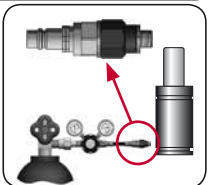

**LPT 10**

**E23-016**

CODE	EFGC 16 50 050	<b>X</b>	LPT 10	06 CG 2-Q
ENG ORDER	GAS SPRING	REPAIR KIT	KEY	CHARGING ADAPTER
DEU BESTELLUNG	GASDRUCKFEDER	ERSATZTEILSATZ	MONTAGESCHLÜSSEL	LADEADAPTER
FRA COMMANDE	RESSORT À GAZ	KIT DE RÉPARATION	CLE	RACCORD DE CHARGE
ITA ORDINE	CILINDRO AD AZOTO	KIT DI MANUTENZIONE	CHIAVE	ADATTATORE DI CARICO
ESP PEDIDO	RESORTE DE GAS	KIT DE REPARACION	LLAVE	ADAPTADOR DE CARGA
POR PEDIDO	CILINDRO DE GÁS	KIT DE MANUTENÇÃO	CHAVE	ADAPTADOR DE CARGA