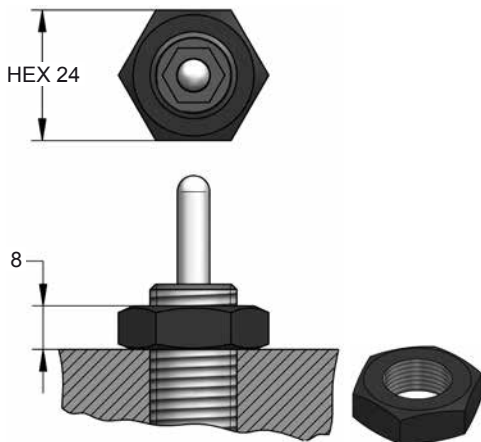

# EFGC 16

Gas Strippers

		RENAULT EM24.54.300

CODE	S (mm)	L1 ±0,25 (mm)	L (mm)	Kg.
EFGC 16 ... 010	10	65	55	0.06
EFGC 16 ... 020	20	85	65	0.07
EFGC 16 ... 030	30	105	75	0.07
EFGC 16 ... 040	40	125	85	0.08
EFGC 16 ... 050	50	145	95	0.09
EFGC 16 ... 060	60	165	105	0.09
EFGC 16 ... 070	70	185	115	0.10
EFGC 16 ... 080	80	205	125	0.10
EFGC 16 ... 100	100	245	145	0.12
EFGC 16 ... 125	125	295	170	0.13

	ENG ORDER		
	DEU BESTELLUNG		
	FRA COMMANDE		
	ITA ORDINE		
	ESP PEDIDO		
POR PEDIDO			

**EFGC 16 50 50**

**EFGC 16 50 050**

--	--	--	--	--	--	--	--

N <sub>2</sub>	S <sub>max</sub> < 90%	V <sub>max</sub> 1,6 m/s	bar psi	bar psi	°C °F	°C °F	°C °F	
			20 290	180 2610	0 32	80 176		

**LPT 10**

**E23-016**

CODE	EFGC 16 50 050	<b>X</b>	LPT 10	06 CG 2-Q
ENG ORDER	GAS SPRING	REPAIR KIT	KEY	CHARGING ADAPTER
DEU BESTELLUNG	GASDRUCKFEDER	ERSATZTEILSATZ	MONTAGESCHLÜSSEL	LADEADAPTER
FRA COMMANDE	RESSORT À GAZ	KIT DE RÉPARATION	CLE	RACCORD DE CHARGE
ITA ORDINE	CILINDRO AD AZOTO	KIT DI MANUTENZIONE	CHIAVE	ADATTATORE DI CARICO
ESP PEDIDO	RESORTE DE GAS	KIT DE REPARACION	LLAVE	ADAPTADOR DE CARGA
POR PEDIDO	CILINDRO DE GÁS	KIT DE MANUTENÇÃO	CHAVE	ADAPTADOR DE CARGA