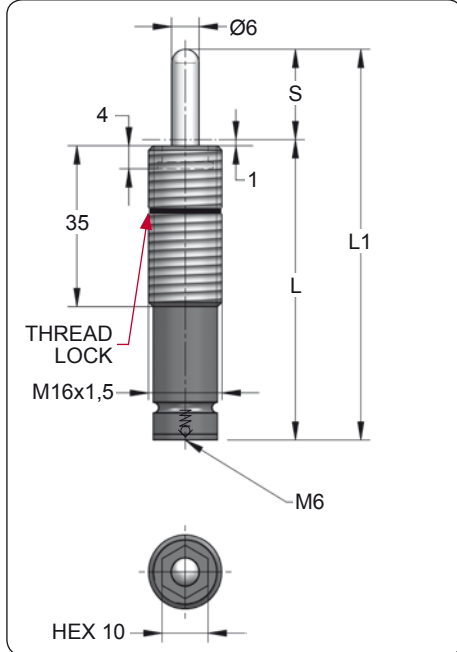

# EFGC 16

Gas Strippers

		RENAULT EM24.54.300

CODE	S (mm)	L1 ±0,25 (mm)	L (mm)	Kg.
EFGC 16 ... 010	10	65	55	0.06
EFGC 16 ... 020	20	85	65	0.07
EFGC 16 ... 030	30	105	75	0.07
EFGC 16 ... 040	40	125	85	0.08
EFGC 16 ... 050	50	145	95	0.09
EFGC 16 ... 060	60	165	105	0.09
EFGC 16 ... 070	70	185	115	0.10
EFGC 16 ... 080	80	205	125	0.10
EFGC 16 ... 100	100	245	145	0.12
EFGC 16 ... 125	125	295	170	0.13

CODE	COLOR	Pressure		Force	
		bar	psi	daN	daN
EFGC 16 6 050	Green	20	290	6	8
EFGC 16 11 050	Blue	40	580	11	15
EFGC 16 21 050	Red	75	1090	21	30
EFGC 16 42 050	Yellow	150	2175	42	55
EFGC 16 XX 050	Black	20-180	290-2610	6 - 50	8 - 70