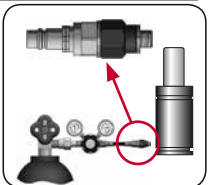

bar	psi	bar	psi	°C	°F	°C	°F	X
20	290	180	2610	0	32	80	176	

LPT 10

E63-016

CODE	EFGQ 16 50 050	X	LPT 10	06 CG 2-Q
ENG ORDER	GAS SPRING	REPAIR KIT	KEY	CHARGING ADAPTER
DEU BESTELLUNG	GASDRUCKFEDER	ERSATZTEILSATZ	MONTAGESCHLÜSSEL	LADEADAPTER
FRA COMMANDE	RESSORT À GAZ	KIT DE RÉPARATION	CLE	RACCORD DE CHARGE
ITA ORDINE	CILINDRO AD AZOTO	KIT DI MANUTENZIONE	CHIAVE	ADATTATORE DI CARICO
ESP PEDIDO	RESORTE DE GAS	KIT DE REPARACION	LLAVE	ADAPTADOR DE CARGA
POR PEDIDO	CILINDRO DE GÁS	KIT DE MANUTENÇÃO	CHAVE	ADAPTADOR DE CARGA