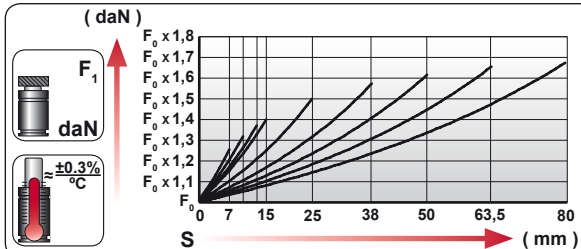

EFGQ 16

Gas Strippers

FORD W-DX35-8031

CODE	S (mm)	L1 ±0,25 (mm)	L (mm)	Kg.
EFGQ 16 ... 007	7	56	49	0.06
EFGQ 16 ... 010	10	62	52	0.06
EFGQ 16 ... 012	12.7	67.4	54.7	0.06
EFGQ 16 ... 015	15	72	57	0.07
EFGQ 16 ... 025	25	92	67	0.07
EFGQ 16 ... 038	38	118	80	0.08
EFGQ 16 ... 050	50	142	92	0.09
EFGQ 16 ... 063	63.5	172	108.5	0.09
EFGQ 16 ... 080	80	205	125	0.10

	ENG ORDER		
	DEU BESTELLUNG		
	FRA COMMANDE		
	ITA ORDINE		
	ESP PEDIDO		
POR PEDIDO			

EFGQ 16 50 50

EFGQ 16 50 050

N ₂	S _{max} < 90%	V _{max} 1,6 m/s	P _{min} (20°C)	P _{max} (20°C)	T _{min}	T _{max}	