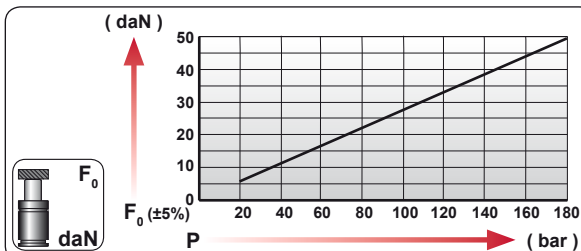

EFGQ 16

Gas Strippers

FORD W-DX35-8031

CODE	S (mm)	L1 ±0,25 (mm)	L (mm)	Kg.
EFGQ 16 ... 007	7	56	49	0.06
EFGQ 16 ... 010	10	62	52	0.06
EFGQ 16 ... 012	12.7	67.4	54.7	0.06
EFGQ 16 ... 015	15	72	57	0.07
EFGQ 16 ... 025	25	92	67	0.07
EFGQ 16 ... 038	38	118	80	0.08
EFGQ 16 ... 050	50	142	92	0.09
EFGQ 16 ... 063	63.5	172	108.5	0.09
EFGQ 16 ... 080	80	205	125	0.10

	ENG ORDER		
	DEU BESTELLUNG		
	FRA COMMANDE		
	ITA ORDINE		
	ESP PEDIDO		
POR PEDIDO			

EFGQ 16 50 50

EFGQ 16 50 050

N ₂	S _{max} < 90%	V _{max} 1,6 m/s	P _{min} (20°C)	P _{max} (20°C)	T _{min}	T _{max}	