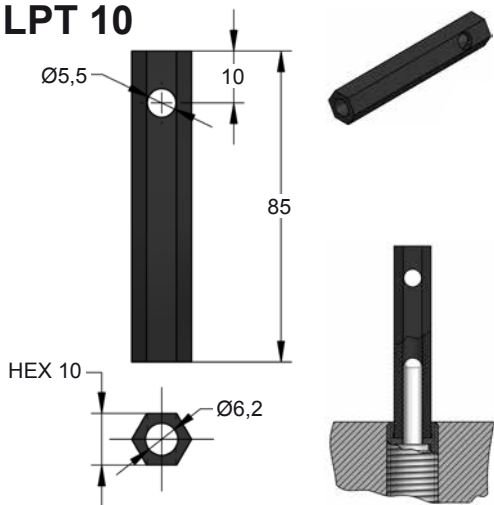

EFGQ 16

Gas Strippers

FORD W-DX35-8031

CODE	S (mm)	L1 ±0,25 (mm)	L (mm)	Kg.
EFGQ 16 ... 007	7	56	49	0.06
EFGQ 16 ... 010	10	62	52	0.06
EFGQ 16 ... 012	12.7	67.4	54.7	0.06
EFGQ 16 ... 015	15	72	57	0.07
EFGQ 16 ... 025	25	92	67	0.07
EFGQ 16 ... 038	38	118	80	0.08
EFGQ 16 ... 050	50	142	92	0.09
EFGQ 16 ... 063	63.5	172	108.5	0.09
EFGQ 16 ... 080	80	205	125	0.10

	ENG ORDER		
	DEU BESTELLUNG		
	FRA COMMANDE		
	ITA ORDINE		
	ESP PEDIDO		
POR PEDIDO			

EFGQ 16 50 50

EFGQ 16 50 050

N ₂	S _{max} < 90%	V _{max} 1,6 m/s	P _{min} (20°C)	P _{max} (20°C)	T _{min}	T _{max}	

bar	psi	bar	psi	°C	°F	°C	°F	X
20	290	180	2610	0	32	80	176	

LPT 10

E63-016

CODE	EFGQ 16 50 050	X	LPT 10	06 CG 2-Q
ENG ORDER	GAS SPRING	REPAIR KIT	KEY	CHARGING ADAPTER
DEU BESTELLUNG	GASDRUCKFEDER	ERSATZTEILSATZ	MONTAGESCHLÜSSEL	LADEADAPTER
FRA COMMANDE	RESSORT À GAZ	KIT DE RÉPARATION	CLE	RACCORD DE CHARGE
ITA ORDINE	CILINDRO AD AZOTO	KIT DI MANUTENZIONE	CHIAVE	ADATTATORE DI CARICO
ESP PEDIDO	RESORTE DE GAS	KIT DE REPARACION	LLAVE	ADAPTADOR DE CARGA
POR PEDIDO	CILINDRO DE GÁS	KIT DE MANUTENÇÃO	CHAVE	ADAPTADOR DE CARGA