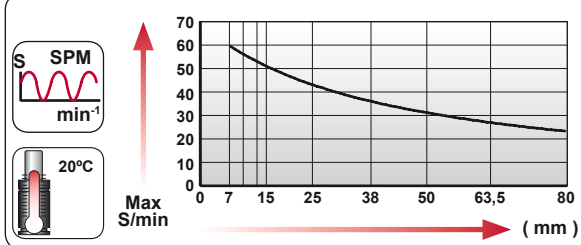

EFGQ 16

Gas Strippers

FORD W-DX35-8031

CODE	S (mm)	L1 ±0,25 (mm)	L (mm)	Kg.
EFGQ 16 ... 007	7	56	49	0.06
EFGQ 16 ... 010	10	62	52	0.06
EFGQ 16 ... 012	12.7	67.4	54.7	0.06
EFGQ 16 ... 015	15	72	57	0.07
EFGQ 16 ... 025	25	92	67	0.07
EFGQ 16 ... 038	38	118	80	0.08
EFGQ 16 ... 050	50	142	92	0.09
EFGQ 16 ... 063	63.5	172	108.5	0.09
EFGQ 16 ... 080	80	205	125	0.10

	ENG ORDER		
	DEU BESTELLUNG		
	FRA COMMANDE		
	ITA ORDINE		
	ESP PEDIDO		
POR PEDIDO			

EFGQ 16 50 50

EFGQ 16 50 050

N ₂	S _{max} < 90%	V _{max} 1,6 m/s	P _{min} (20°C)	P _{max} (20°C)	T _{min}	T _{max}	