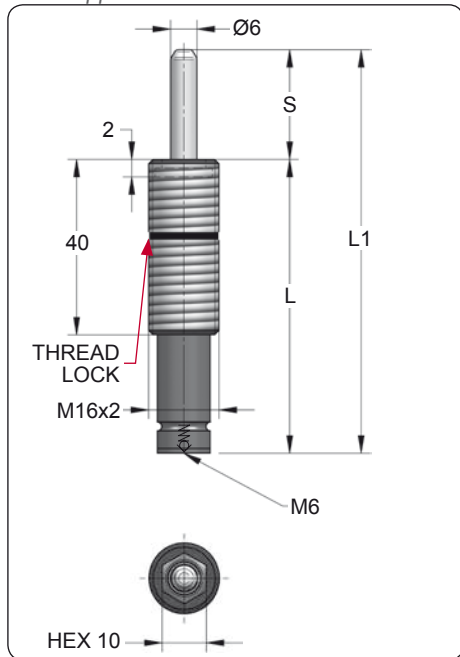

EFGQ 16

Gas Strippers

FORD W-DX35-8031

CODE	S (mm)	L1 ±0,25 (mm)	L (mm)	Kg.
EFGQ 16 ... 007	7	56	49	0.06
EFGQ 16 ... 010	10	62	52	0.06
EFGQ 16 ... 012	12.7	67.4	54.7	0.06
EFGQ 16 ... 015	15	72	57	0.07
EFGQ 16 ... 025	25	92	67	0.07
EFGQ 16 ... 038	38	118	80	0.08
EFGQ 16 ... 050	50	142	92	0.09
EFGQ 16 ... 063	63.5	172	108.5	0.09
EFGQ 16 ... 080	80	205	125	0.10