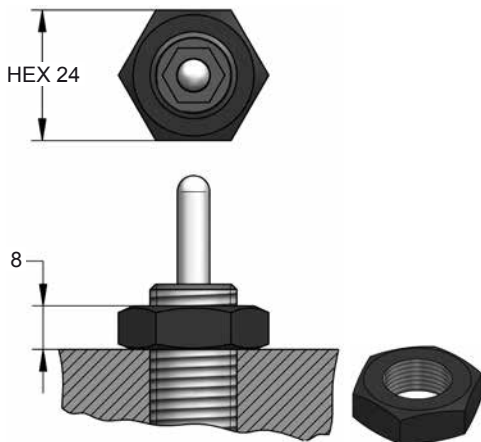

EFGQ 16

Gas Strippers

FORD W-DX35-8031

CODE	S (mm)	L1 ±0,25 (mm)	L (mm)	Kg.
EFGQ 16 ... 007	7	56	49	0.06
EFGQ 16 ... 010	10	62	52	0.06
EFGQ 16 ... 012	12.7	67.4	54.7	0.06
EFGQ 16 ... 015	15	72	57	0.07
EFGQ 16 ... 025	25	92	67	0.07
EFGQ 16 ... 038	38	118	80	0.08
EFGQ 16 ... 050	50	142	92	0.09
EFGQ 16 ... 063	63.5	172	108.5	0.09
EFGQ 16 ... 080	80	205	125	0.10

bar	psi	bar	psi	°C	°F	°C	°F	X
20	290	180	2610	0	32	80	176	

LPT 10

E63-016

CODE	EFGQ 16 50 050	X	LPT 10	06 CG 2-Q
ENG ORDER	GAS SPRING	REPAIR KIT	KEY	CHARGING ADAPTER
DEU BESTELLUNG	GASDRUCKFEDER	ERSATZTEILSATZ	MONTAGESCHLÜSSEL	LADEADAPTER
FRA COMMANDE	RESSORT À GAZ	KIT DE RÉPARATION	CLE	RACCORD DE CHARGE
ITA ORDINE	CILINDRO AD AZOTO	KIT DI MANUTENZIONE	CHIAVE	ADATTATORE DI CARICO
ESP PEDIDO	RESORTE DE GAS	KIT DE REPARACION	LLAVE	ADAPTADOR DE CARGA
POR PEDIDO	CILINDRO DE GÁS	KIT DE MANUTENÇÃO	CHAVE	ADAPTADOR DE CARGA