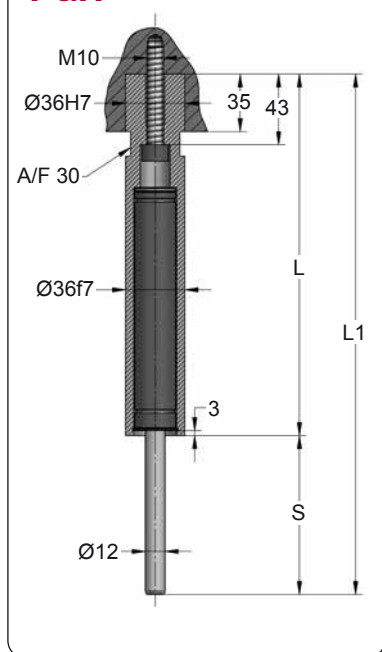

PGN

ORDER	S (mm)	L1 (mm)	L (mm)	F ₀ (daN)	F ₁ (daN)	Gas Spring
PGN - 1	58	240	182	100	155	AFC 100 063
PGN - 2	74	274	200	100	155	AFC 100 080
PGN - 3	94	314	220	100	155	AFC 100 100

	ENG ORDER	
	DEU BESTELL	
	FRA COMMANDE	
	ITA ORDINE	
	ESP PEDIDO	
	POR PEDIDO	

PGN 1

PGH

ORDER	S (mm)	L1 (mm)	L (mm)	F ₀ (daN)	F ₁ (daN)	Gas Spring
PGH - 1	58	240	182	100	155	AFC 100 063
PGH - 2	74	274	200	100	155	AFC 100 080
PGH - 3	94	314	220	100	155	AFC 100 100

	ENG ORDER	
	DEU BESTELL	
	FRA COMMANDE	
	ITA ORDINE	
	ESP PEDIDO	
	POR PEDIDO	