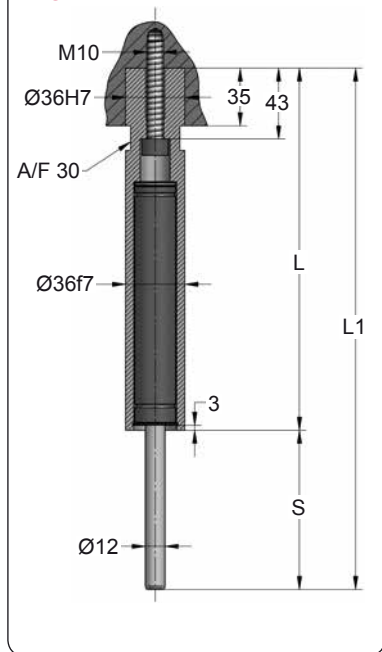

PGN

ORDER	S (mm)	L1 (mm)	L (mm)	F ₀ (daN)	F ₁ (daN)	Gas Spring
PGN - 1	58	240	182	100	155	AFC 100 063
PGN - 2	74	274	200	100	155	AFC 100 080
PGN - 3	94	314	220	100	155	AFC 100 100

	ENG ORDER	
	DEU BESTELL	
	FRA COMMANDE	
	ITA ORDINE	
	ESP PEDIDO	
	POR PEDIDO	

PGN 1

PGH

ORDER	S (mm)	L1 (mm)	L (mm)	F ₀ (daN)	F ₁ (daN)	Gas Spring
PGH - 1	58	240	182	100	155	AFC 100 063
PGH - 2	74	274	200	100	155	AFC 100 080
PGH - 3	94	314	220	100	155	AFC 100 100

	ENG ORDER	
	DEU BESTELL	
	FRA COMMANDE	
	ITA ORDINE	
	ESP PEDIDO	
	POR PEDIDO	