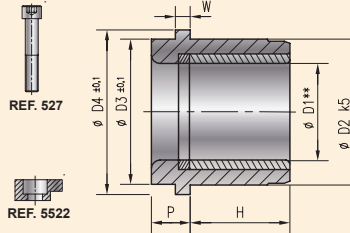

“BRONZACIER”

“LUBRACIER”

SINT-GR AVEC REVÊTEMENT SINTER

CORRESPONDANCE ENTRE LES BAGUES COURTES

Ensemble / Assembly REF. 5353

** G6 D1 \leq 25
 G5 D1 $>$ 25 REF. 5357

Ensemble / Assembly REF. 5363

** G6 D1 \leq 25
 G5 D1 $>$ 25 REF. 5367

Ensemble / Set REF. 5343

REF. 5347

CORRESPONDANCE ENTRE LES BAGUES LONGUES

Ensemble / Assembly REF. 5354

** G6 D1 \leq 25
 G5 D1 $>$ 25 REF. 5358

Ensemble / Assembly REF. 5364

** G6 D1 \leq 25
 G5 D1 $>$ 25 REF. 5368