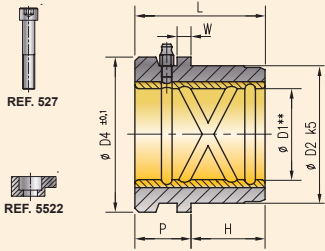

“BRONZACIER”

“LUBRACIER”

SINT-GR AVEC REVÊTEMENT SINTER

CORRESPONDANCE ENTRE LES BAGUES COURTES

Ensemble / Assembly REF. 5353

** G6 D1 \leq 25
 G5 D1 $>$ 25 REF. 5357

Ensemble / Assembly REF. 5363

** G6 D1 \leq 25
 G5 D1 $>$ 25 REF. 5367