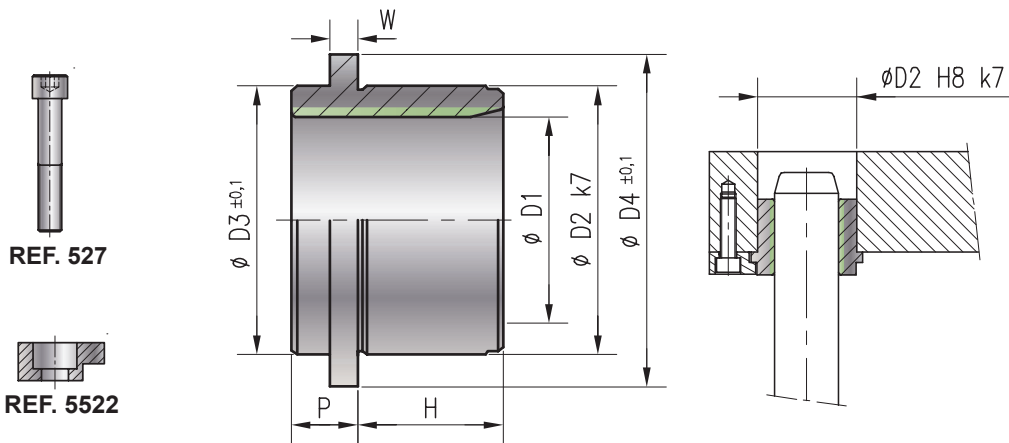

5343-5347

BAGUE BRIDEE COURTE SINT-GR SINT-GR DEMOUNTABLE BUSH SHORT SPIGOT

REF. 5343 D1=32 H=61 → 5343-32-61
REF. 5347 D1=20 H=38 → 5347-20-38

FABRICATIONS SPÉCIALES SUR DEMANDE
SPECIAL MANUFACTURE ON REQUEST

NF E 63-123

Ensemble / Set REF. 5343

REF. 5347

REF. 527	M4 x 10	M5 x 12	M5 x 12	M6 x 16	M6 x 16	M8 x 20	M10 x 20
D2	28	32	40	50	63	80	90
D3	29	32	41	51	65	84	100
D4	32	36	45	56	70	90	110
W	3	4	4	5	5	6	10
P	10	12	12	15	15	18	20
Type 5522	1	2	2	3	3	4	5
Nb 5522	2	2	2	3	3	3	4
H \ D1	16	20	25	32	40	50	63
18							
23							
28							
30							
38							
48							
61							
78							
98							

la solution autolubrifiante par REVETEMENT SINTER

BAGUE SINT-ER AVEC REVETEMENT SINTER SINT-ER BUSH

REF. : 5385 - 5386 - 5387 - 5388 - 5389
ensembles / set : 5380 - 5381 - 5382 - 5383 - 5384

- **Interchangeabilité avec standard du marché**
- **Détrompage avec une gamme de diamètres intermédiaires**
- **Un encombrement plus Réduit (ER)**