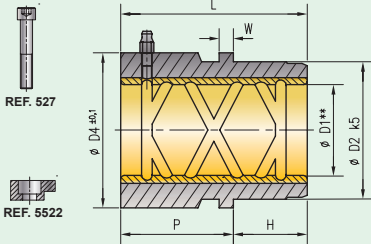

CORRESPONDANCE ENTRE LES BAGUES LONGUES

Ensemble / Assembly REF. 5354