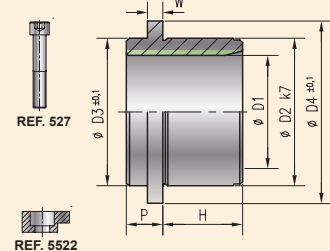

Ensemble / Set REF. 5343