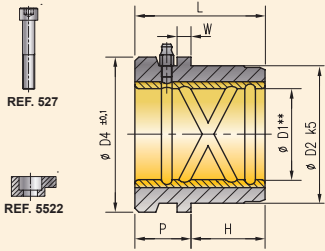

5354-5358

**BAGUE «BRONZACIER»
BRIDEE LONGUE**
DEMOUNTABLE BRONZE
LINED STEEL BUSH LONG
SPIGOT

REF. 5354 D1=25 → 5354-25
REF. 5358 D1=32 → 5358-32

NF E 63-123

Ensemble / Set REF. 5354

REF. 5358

D2	28	32	40	50	63	80	90
D4	32	36	45	56	70	90	110
W	3	4	4	5	5	6	10
P	32	32	40	40	50	50	50
H	18	18	23	28	30	38	48
L	50	50	63	68	80	88	98
Nb de brides 5522	2			3			4
D1	16	20	25	32	40	50	63
REF. 5354 / 5358							

“BRONZACIER”

“LUBRACIER”

SINT-GR AVEC REVÊTEMENT SINTER

CORRESPONDANCE ENTRE LES BAGUES COURTES

Ensemble / Assembly REF. 5353

** G6 D1 \leq 25
 G5 D1 $>$ 25 REF. 5357

Ensemble / Assembly REF. 5363

** G6 D1 \leq 25
 G5 D1 $>$ 25 REF. 5367