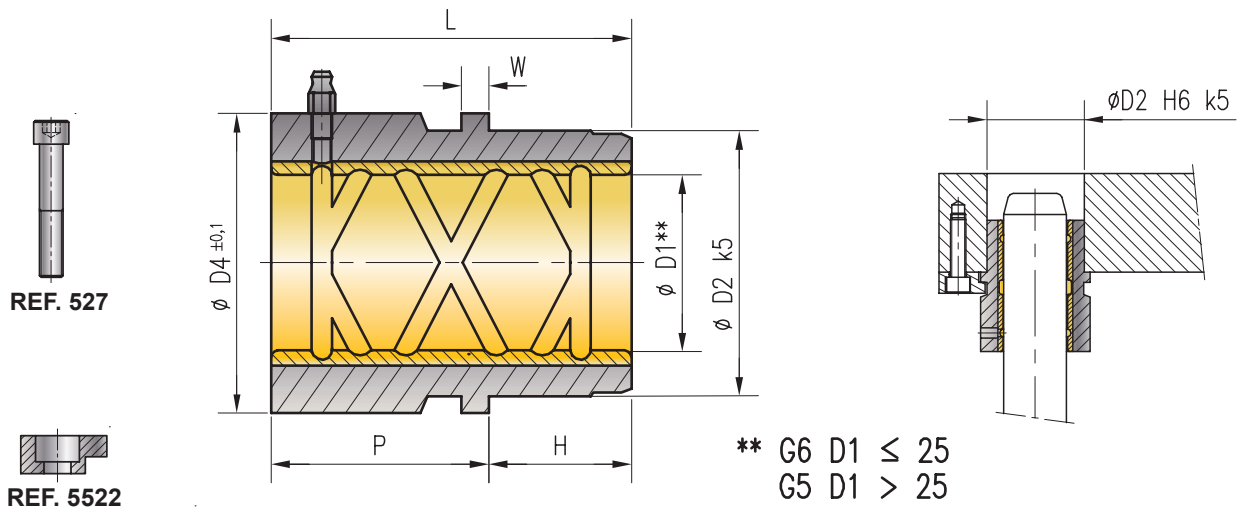

5354-5358

**BAGUE «BRONZACIER»
BRIDEE LONGUE**
DEMOUNTABLE BRONZE
LINED STEEL BUSH LONG
SPIGOT

REF. 5354 D1=25 → 5354-25
REF. 5358 D1=32 → 5358-32

NF E 63-123

Ensemble / Set REF. 5354

REF. 5358

D2	28	32	40	50	63	80	90
D4	32	36	45	56	70	90	110
W	3	4	4	5	5	6	10
P	32	32	40	40	50	50	50
H	18	18	23	28	30	38	48
L	50	50	63	68	80	88	98
Nb de brides 5522	2			3			4
D1	16	20	25	32	40	50	63
REF. 5354 / 5358							

“BRONZACIER”

“LUBRACIER”

SINT-GR AVEC REVÊTEMENT SINTER

CORRESPONDANCE ENTRE LES BAGUES COURTES

Ensemble / Assembly REF. 5353

** G6 D1 \leq 25
 G5 D1 $>$ 25 REF. 5357

Ensemble / Assembly REF. 5363

** G6 D1 \leq 25
 G5 D1 $>$ 25 REF. 5367