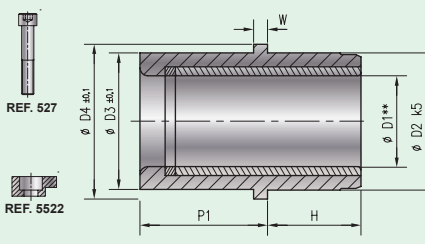

5354-5358

**BAGUE «BRONZACIER»
BRIDEE LONGUE**
DEMOUNTABLE BRONZE
LINED STEEL BUSH LONG
SPIGOT

REF. 5354 D1=25 → 5354-25
REF. 5358 D1=32 → 5358-32

NF E 63-123

Ensemble / Set REF. 5354

REF. 5358

D2	28	32	40	50	63	80	90
D4	32	36	45	56	70	90	110
W	3	4	4	5	5	6	10
P	32	32	40	40	50	50	50
H	18	18	23	28	30	38	48
L	50	50	63	68	80	88	98
Nb de brides 5522	2			3			4
D1	16	20	25	32	40	50	63
REF. 5354 / 5358							

Ensemble / Set REF. 5343

REF. 5347

CORRESPONDANCE ENTRE LES BAGUES LONGUES

Ensemble / Assembly REF. 5354

** G6 D1 \leq 25
 G5 D1 $>$ 25 REF. 5358

Ensemble / Assembly REF. 5364

** G6 D1 \leq 25
 G5 D1 $>$ 25 REF. 5368