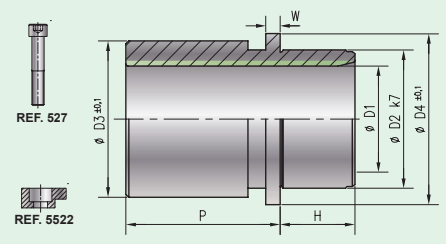

Ensemble / Set REF. 5344