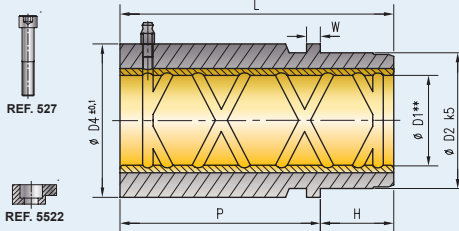

CORRESPONDANCE ENTRE LES BAGUES EXTRA LONGUES

Ensemble / Assembly REF. 5356