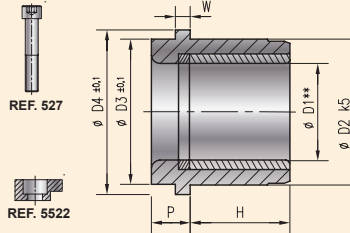

5354-5358

**BAGUE «BRONZACIER»
BRIDEE LONGUE**
DEMOUNTABLE BRONZE
LINED STEEL BUSH LONG
SPIGOT

REF. 5354 D1=25 → 5354-25
REF. 5358 D1=32 → 5358-32

NF E 63-123

Ensemble / Set REF. 5354

REF. 5358

D2	28	32	40	50	63	80	90
D4	32	36	45	56	70	90	110
W	3	4	4	5	5	6	10
P	32	32	40	40	50	50	50
H	18	18	23	28	30	38	48
L	50	50	63	68	80	88	98
Nb de brides 5522	2			3			4
D1	16	20	25	32	40	50	63
REF. 5354 / 5358							

“BRONZACIER”

“LUBRACIER”

SINT-GR AVEC REVÊTEMENT SINTER

CORRESPONDANCE ENTRE LES BAGUES COURTES

Ensemble / Assembly REF. 5353

** G6 D1 \leq 25
 G5 D1 $>$ 25 REF. 5357

Ensemble / Assembly REF. 5363

** G6 D1 \leq 25
 G5 D1 $>$ 25 REF. 5367

Ensemble / Set REF. 5343

REF. 5347

CORRESPONDANCE ENTRE LES BAGUES LONGUES

Ensemble / Assembly REF. 5354

** G6 D1 \leq 25
 G5 D1 $>$ 25 REF. 5358

Ensemble / Assembly REF. 5364

** G6 D1 \leq 25
 G5 D1 $>$ 25 REF. 5368