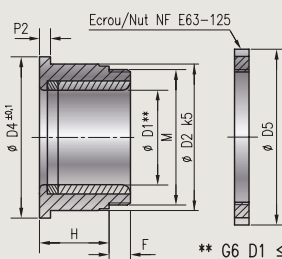

5354-5358

**BAGUE «BRONZACIER»
BRIDEE LONGUE**
DEMOUNTABLE BRONZE
LINED STEEL BUSH LONG
SPIGOT

REF. 5354 D1=25 → 5354-25
REF. 5358 D1=32 → 5358-32

NF E 63-123

Ensemble / Set REF. 5354

REF. 5358

D2	28	32	40	50	63	80	90
D4	32	36	45	56	70	90	110
W	3	4	4	5	5	6	10
P	32	32	40	40	50	50	50
H	18	18	23	28	30	38	48
L	50	50	63	68	80	88	98
Nb de brides 5522	2			3			4
D1	16	20	25	32	40	50	63
REF. 5354 / 5358							

Ensemble / Set REF. 5343

REF. 5347

CORRESPONDANCE ENTRE LES BAGUES LONGUES

Ensemble / Assembly REF. 5354

** G6 D1 \leq 25
 G5 D1 $>$ 25 REF. 5358

Ensemble / Assembly REF. 5364

** G6 D1 \leq 25
 G5 D1 $>$ 25 REF. 5368

Ensemble / Set REF. 5344

CORRESPONDANCE ENTRE LES BAGUES EXTRA LONGUES

Ensemble / Assembly REF. 5356

** G6 D1 \leq 25
 G5 D1 $>$ 25 REF. 5359

Ensemble / Set REF. 5346

REF. 5349

CORRESPONDANCE ENTRE LES BAGUES FILETÉES

Ensemble / Assembly REF. 5355

** G6 D1 \leq 25
 G5 D1 $>$ 25

Ensemble / Assembly REF. 5365

** G6 D1 \leq 25
 G5 D1 $>$ 25

Ensemble / Set REF. 5345