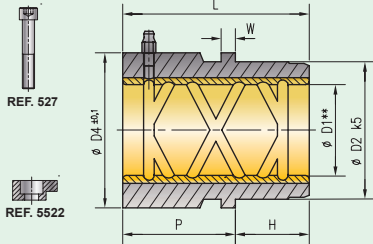

5354-5358

**BAGUE «BRONZACIER»
BRIDEE LONGUE**
DEMOUNTABLE BRONZE
LINED STEEL BUSH LONG
SPIGOT

REF. 5354 D1=25 → 5354-25
REF. 5358 D1=32 → 5358-32

NF E 63-123

Ensemble / Set REF. 5354

REF. 5358

D2	28	32	40	50	63	80	90
D4	32	36	45	56	70	90	110
W	3	4	4	5	5	6	10
P	32	32	40	40	50	50	50
H	18	18	23	28	30	38	48
L	50	50	63	68	80	88	98
Nb de brides 5522	2			3			4
D1	16	20	25	32	40	50	63
REF. 5354 / 5358							

“BRONZACIER”

“LUBRACIER”

SINT-GR AVEC REVÊTEMENT SINTER

CORRESPONDANCE ENTRE LES BAGUES COURTES

Ensemble / Assembly REF. 5353

** G6 D1 \leq 25
 G5 D1 $>$ 25 REF. 5357

Ensemble / Assembly REF. 5363

** G6 D1 \leq 25
 G5 D1 $>$ 25 REF. 5367

Ensemble / Set REF. 5343

REF. 5347

CORRESPONDANCE ENTRE LES BAGUES LONGUES

Ensemble / Assembly REF. 5354

** G6 D1 \leq 25
 G5 D1 $>$ 25 REF. 5358

Ensemble / Assembly REF. 5364

** G6 D1 \leq 25
 G5 D1 $>$ 25 REF. 5368