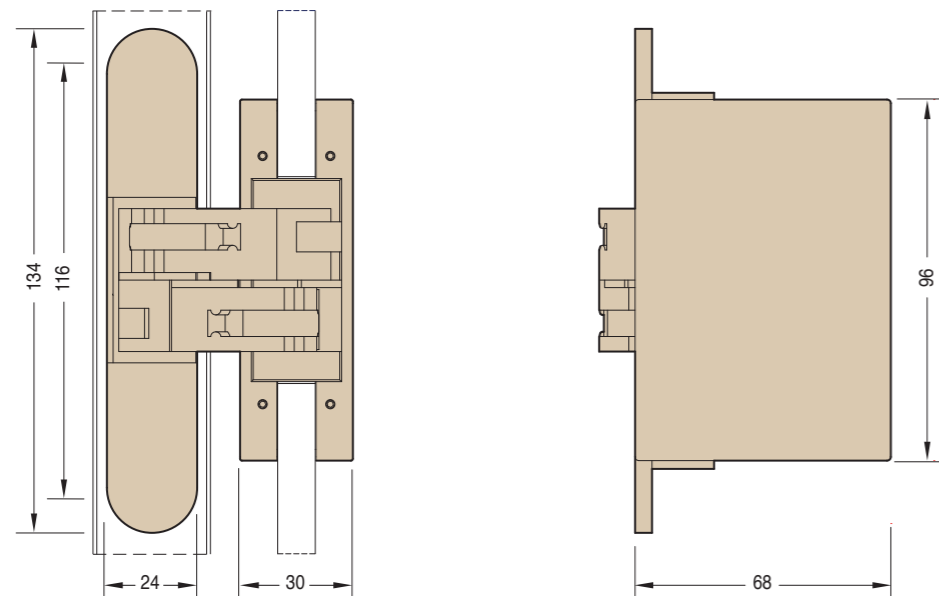

CARATTERISTICHE:

- Realizzata in zama in finitura argento o nickel
- Ideale per telai con spessore minimo di 30 mm
- Adatta a vetro da 8 e 10 mm
- Lunghezza totale 134 mm
- Profondità solo 21 mm
- Regolazione bidimensionale in altezza e profondità
- Portata fino a 60 kg

MAIN FEATURES:

- Manufactured in zamak nickel or silver finishes
- Suitable for door jamb of 30 mm min. Thickness
- Suitable for 8 and 10 mm glasses
- Total length 134 mm
- Depth 21 mm
- 2D (vertical and depth) adjusting system
- Load capacity up to 60 kg

CARACTERÍSTICAS:

- Fabricada en zamak con acabados niquelado y silver
- Adapta para puertas con un espesor mínimo de 30 mm
- Adapta para vidrios de 8 y 10 mm
- Longitud total 134 mm
- Profundidad de solamente 21 mm
- Ajuste en 2D (vertical y profundidad)
- Capacidad de carga hasta 60 kg

Misure della cava
Slot measurement
Medidas de corte

Dima di foratura - vetro
Drilling template - glass
Plantilla de perforacion - Cristal

Sezione porta
Door cross-section
Sección de puerta

PORTATA ANTE
Larghe fino a 850 mm
Height up to 2100 mm
A - 2 cerniere kg 40
B - 3 cerniere kg 60