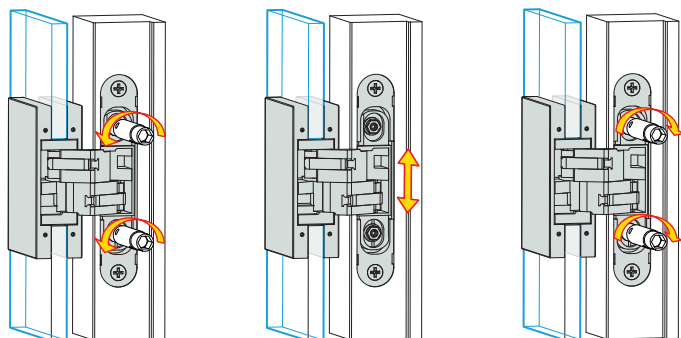

Misure della cava
Slot measurement
Medidas de corte

Dima di foratura - vetro
Drilling template - glass
Plantilla de perforacion - Cristal

Sezione porta
Door cross-section
Sección de puerta

PORTATA ANTE
Larghe fino a 850 mm
Height up to 2100 mm
A - 2 cerniere kg 40
B - 3 cerniere kg 60

CAPACITY DOORS
Width up to 850 mm
Alte fino a 2100 mm
A - 2 hinges kg 40
B - 3 hinges kg 60

CAPACIDAD PUERTAS
Anchas hasta 850 mm
Altas hasta 2100 mm
AO - 2 bisagras kg 40
B - 3 bisagras kg 60

1080 glass

Cerniere invisibili regolabili per porte in vetro
 Invisible adjustable hinges for glass doors
 Bisagras ocultas ajustables para puertas de vidrio

Regolazione verticale
 Vertical adjustment
 Ajuste vertical

Regolazione in profondità
 Depth adjustment
 Ajuste de profundidad