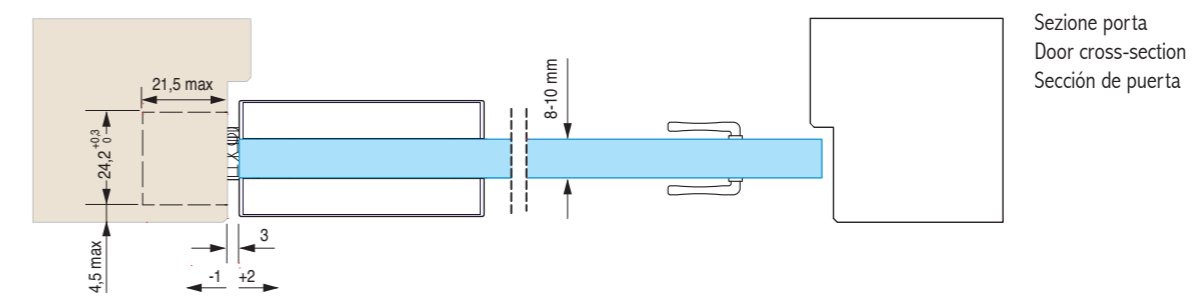

CARATTERISTICHE:

- Realizzata in zama in finitura argento o nickel
- Ideale per telai con spessore minimo di 30 mm
- Adatta a vetro da 8 e 10 mm
- Lunghezza totale 134 mm
- Profondità solo 21 mm
- Regolazione bidimensionale in altezza e profondità
- Portata fino a 60 kg

MAIN FEATURES:

- Manufactured in zamak nickel or silver finishes
- Suitable for door jamb of 30 mm min. Thickness
- Suitable for 8 and 10 mm glasses
- Total length 134 mm
- Depth 21 mm
- 2D (vertical and depth) adjusting system
- Load capacity up to 60 kg

CARACTERÍSTICAS:

- Fabricada en zamak con acabados niquelado y silver
- Adapta para puertas con un espesor mínimo de 30 mm
- Adapta para vidrios de 8 y 10 mm
- Longitud total 134 mm
- Profundidad de solamente 21 mm
- Ajuste en 2D (vertical y profundidad)
- Capacidad de carga hasta 60 kg

Misure della cava
Slot measurement
Medidas de corte

Dima di foratura - vetro
Drilling template - glass
Plantilla de perforacion - Cristal

Sezione porta
Door cross-section
Sección de puerta

PORTATA ANTE
Larghe fino a 850 mm
Height up to 2100 mm
A - 2 cerniere kg 40
B - 3 cerniere kg 60