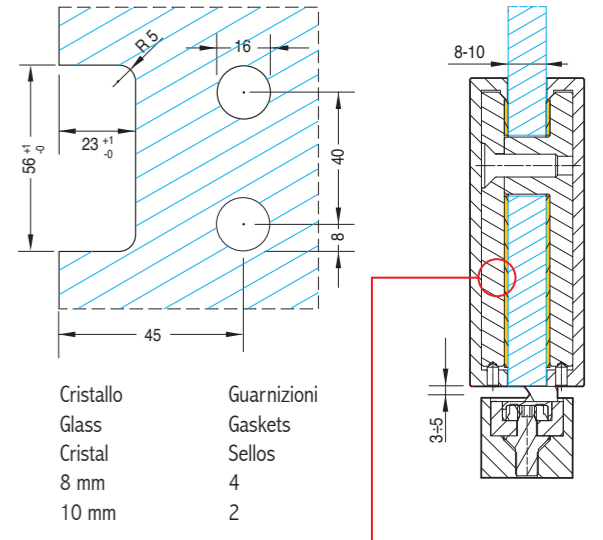

CARATTERISTICHE:

- Realizzata in zama in finitura argento o nickel
- Ideale per telai con spessore minimo di 30 mm
- Adatta a vetro da 8 e 10 mm
- Lunghezza totale 134 mm
- Profondità solo 21 mm
- Regolazione bidimensionale in altezza e profondità
- Portata fino a 60 kg

MAIN FEATURES:

- Manufactured in zamak nickel or silver finishes
- Suitable for door jamb of 30 mm min. Thickness
- Suitable for 8 and 10 mm glasses
- Total length 134 mm
- Depth 21 mm
- 2D (vertical and depth) adjusting system
- Load capacity up to 60 kg

CARACTERÍSTICAS:

- Fabricada en zamak con acabados niquelado y silver
- Adapta para puertas con un espesor mínimo de 30 mm
- Adapta para vidrios de 8 y 10 mm
- Longitud total 134 mm
- Profundidad de solamente 21 mm
- Ajuste en 2D (vertical y profundidad)
- Capacidad de carga hasta 60 kg

Misure della cava
Slot measurement
Medidas de corte

Dima di foratura - vetro
Drilling template - glass
Plantilla de perforacion - Cristal

Sezione porta
Door cross-section
Sección de puerta

PORTATA ANTE
Larghe fino a 850 mm
Height up to 2100 mm
A - 2 cerniere kg 40
B - 3 cerniere kg 60