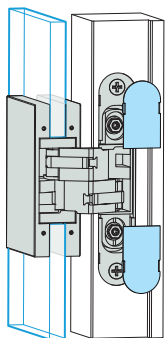

CARACTERÍSTICAS:

- Fabricada en zamak con acabados niquelado y silver
- Adapta para puertas con un espesor mínimo de 30 mm
- Adapta para vidrios de 8 y 10 mm
- Longitud total 134 mm
- Profundidad de solamente 21 mm
- Ajuste en 2D (vertical y profundidad)
- Capacidad de carga hasta 60 kg

Misure della cava
Slot measurement
Medidas de corte

Dima di foratura - vetro
Drilling template - glass
Plantilla de perforacion - Cristal

Sezione porta
Door cross-section
Sección de puerta

PORTATA ANTE
Larghe fino a 850 mm
Height up to 2100 mm
A - 2 cerniere kg 40
B - 3 cerniere kg 60

CAPACITY DOORS
Width up to 850 mm
Alte fino a 2100 mm
A - 2 hinges kg 40
B - 3 hinges kg 60

CAPACIDAD PUERTAS
Anchas hasta 850 mm
Altas hasta 2100 mm
AO - 2 bisagras kg 40
B - 3 bisagras kg 60

1080 glass

Cerniere invisibili regolabili per porte in vetro
 Invisible adjustable hinges for glass doors
 Bisagras ocultas ajustables para puertas de vidrio

Regolazione verticale
 Vertical adjustment
 Ajuste vertical