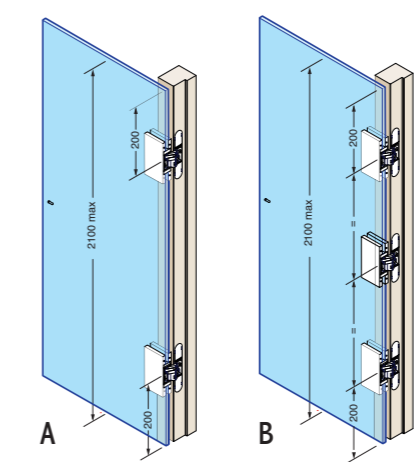

CARATTERISTICHE:

- Realizzata in zama in finitura argento o nickel
- Ideale per telai con spessore minimo di 30 mm
- Adatta a vetro da 8 e 10 mm
- Lunghezza totale 134 mm
- Profondità solo 21 mm
- Regolazione bidimensionale in altezza e profondità
- Portata fino a 60 kg

MAIN FEATURES:

- Manufactured in zamak nickel or silver finishes
- Suitable for door jamb of 30 mm min. Thickness
- Suitable for 8 and 10 mm glasses
- Total length 134 mm
- Depth 21 mm
- 2D (vertical and depth) adjusting system
- Load capacity up to 60 kg

CARACTERÍSTICAS:

- Fabricada en zamak con acabados niquelado y silver
- Adapta para puertas con un espesor mínimo de 30 mm
- Adapta para vidrios de 8 y 10 mm
- Longitud total 134 mm
- Profundidad de solamente 21 mm
- Ajuste en 2D (vertical y profundidad)
- Capacidad de carga hasta 60 kg

Misure della cava
Slot measurement
Medidas de corte

Dima di foratura - vetro
Drilling template - glass
Plantilla de perforacion - Cristal

Sezione porta
Door cross-section
Sección de puerta

PORTATA ANTE
Larghe fino a 850 mm
Height up to 2100 mm
A - 2 cerniere kg 40
B - 3 cerniere kg 60