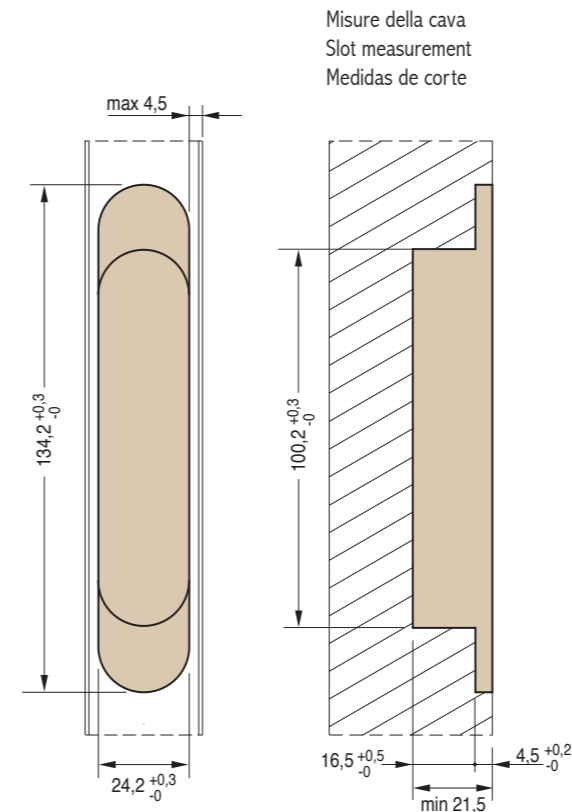

CARATTERISTICHE:

- Realizzata in zama in finitura argento o nickel
- Ideale per telai con spessore minimo di 30 mm
- Adatta a vetro da 8 e 10 mm
- Lunghezza totale 134 mm
- Profondità solo 21 mm
- Regolazione bidimensionale in altezza e profondità
- Portata fino a 60 kg

MAIN FEATURES:

- Manufactured in zamak nickel or silver finishes
- Suitable for door jamb of 30 mm min. Thickness
- Suitable for 8 and 10 mm glasses
- Total length 134 mm
- Depth 21 mm
- 2D (vertical and depth) adjusting system
- Load capacity up to 60 kg

CARACTERÍSTICAS:

- Fabricada en zamak con acabados niquelado y silver
- Adapta para puertas con un espesor mínimo de 30 mm
- Adapta para vidrios de 8 y 10 mm
- Longitud total 134 mm
- Profundidad de solamente 21 mm
- Ajuste en 2D (vertical y profundidad)
- Capacidad de carga hasta 60 kg

Misure della cava
Slot measurement
Medidas de corte

Dima di foratura - vetro
Drilling template - glass
Plantilla de perforacion - Cristal

Sezione porta
Door cross-section
Sección de puerta

PORTATA ANTE
Larghe fino a 850 mm
Height up to 2100 mm
A - 2 cerniere kg 40
B - 3 cerniere kg 60