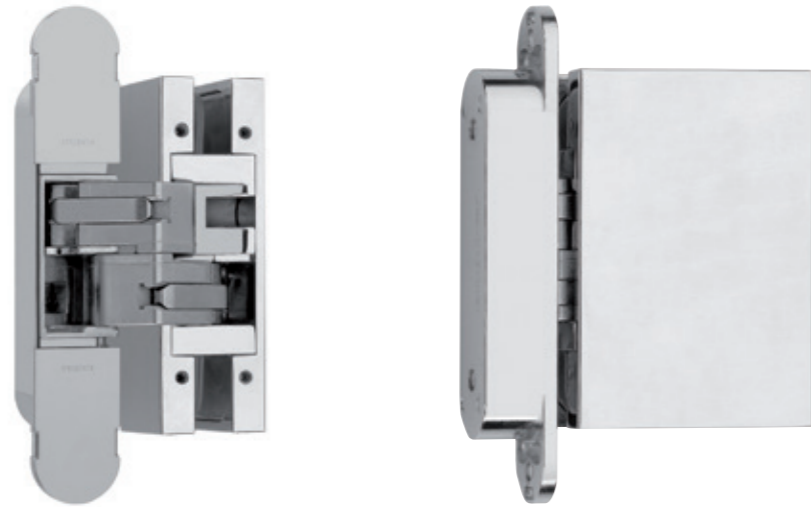

1080 glass

mm.134x24

Cod. CI001080 NIKVT
Cod. CI001080 ARGVT

Cerniere invisibili regolabili per porte in vetro
Invisible adjustable hinges for glass doors
Bisagras ocultas ajustables para puertas de vidrio

CARATTERISTICHE:

- Realizzata in zama in finitura argento o nickel
- Ideale per telai con spessore minimo di 30 mm
- Adatta a vetro da 8 e 10 mm
- Lunghezza totale 134 mm
- Profondità solo 21 mm
- Regolazione bidimensionale in altezza e profondità
- Portata fino a 60 kg

MAIN FEATURES:

- Manufactured in zamak nickel or silver finishes
- Suitable for door jamb of 30 mm min. Thickness
- Suitable for 8 and 10 mm glasses
- Total length 134 mm
- Depth 21 mm
- 2D (vertical and depth) adjusting system
- Load capacity up to 60 kg

CARACTERÍSTICAS:

- Fabricada en zamak con acabados niquelado y silver
- Adapta para puertas con un espesor mínimo de 30 mm
- Adapta para vidrios de 8 y 10 mm
- Longitud total 134 mm
- Profundidad de solamente 21 mm
- Ajuste en 2D (vertical y profundidad)
- Capacidad de carga hasta 60 kg