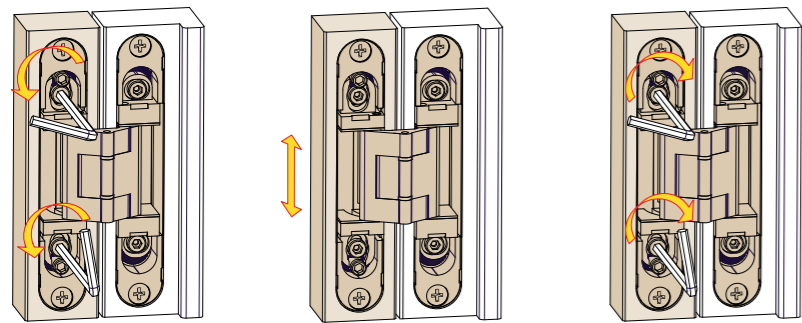

SCHEMA DI PORTATA
LOAD CAPACITY CHART
TABLA DE CAPACIDAD DE CARGA

- 2 Cerniere - 2 hinges - 2 bisagras
- 3 Cerniere simmetriche - 3 symmetrical hinges - 3 bisagras simetricas
- 3 Cerniere asimmetriche - 3 asymmetrical hinges - 3 bisagras asimetricas
- 4 Cerniere - 4 hinges - 4 bisagras

Altezza porta 2100 mm; per H. > 2100 o per utilizzi con chiudiporta, consultare pag.57
Door Height 2100mm; for H>2100 or for doorclosers devices please see pag.58
Altura puerta 2100mm; para H>2100 o para usos con cierrapuertas, consultar pag.59

Linee guida di regolazione

Adjustment guidelines
Guía general de ajuste

1431
1430
1429
929

Togliere le piastrine di copertura
Remove the covers
Extraiga las tapitas

Cerniere invisibili regolabili per porte
Invisible adjustable hinges for doors
Bisagras invisibles ajustables para puertas

Regolazione in profondità
Depth adjustment
Ajuste de profundidad

Regolazione verticale
Vertical adjustment
Ajuste vertical

Inserire le cover a clip
Insert the clip covers
Inserte las tapitas

Regolazione orizzontale
Horizontal adjustment
Ajuste horizontal