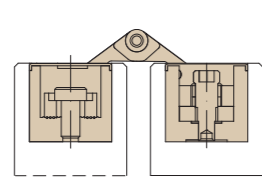

- Fabricada en zamak en 12 acabados diferentes: **ahora disponible en Barnizado Blanco**
- Apta para puertas con espesor mín. de 28 mm
- Apta para puertas con recubrimiento en Poliestere
- Longitud total 128 mm
- Profundidad de solamente **21 mm**
- Ajuste en 3D con una única herramienta
- Capacidad de carga hasta 60 kg y paneles hasta 1000 mm de ancho
- Easy installation y simetría de corte

*Con respecto a las bisagras de iguales dimensiones en el mercado.

Misure della cava
Slot measurement
Medidas de corte

REVERSIBILITÀ - REVERSIBILITY - REVERSIBILIDAD

Reversibile per porte da 28 mm a 34 mm di spessore
Reversible for doors from 28 mm to 34 mm thick
Reversible para puertas de 28 mm hasta 34 mm de espesor

* Profondità di cava contenuta
Small drilling depth
Baja profundidad de corte

- 1 Snodo realizzato in Zama
Mechanism manufactured in zinc-alloy
Mecanizado fabricado en zamak
- 2 Covers in acciaio galvanizzato
Galvanized steel covers
Cover en acero galvanizado
- 3 Gabbia interna in Zama
Zinc-alloy internal body
Caja interna en zamak
- 4 Gabbia esterna in Zama
Zinc-alloy external body
Caja esterna en zamak

SCHEMA DI PORTATA
LOAD CAPACITY CHART
TABLA DE CAPACIDAD DE CARGA

- 2 Cerniere - 2 hinges - 2 bisagras
- 3 Cerniere simmetriche - 3 symmetrical hinges - 3 bisagras simetricas
- 3 Cerniere asimmetriche - 3 asymmetrical hinges - 3 bisagras asimetricas
- 4 Cerniere - 4 hinges - 4 bisagras