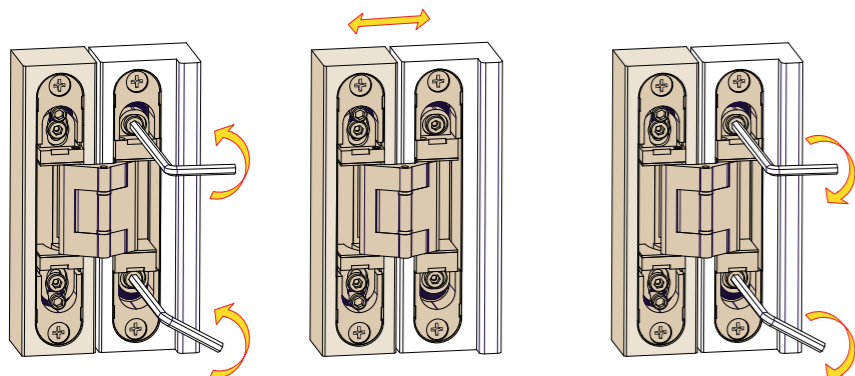

SCHEMA DI PORTATA
LOAD CAPACITY CHART
TABLA DE CAPACIDAD DE CARGA

- 2 Cerniere - 2 hinges - 2 bisagras
- 3 Cerniere simmetriche - 3 symmetrical hinges - 3 bisagras simetricas
- 3 Cerniere asimmetriche - 3 asymmetrical hinges - 3 bisagras asimetricas
- 4 Cerniere - 4 hinges - 4 bisagras

Altezza porta 2100 mm; per H. > 2100 o per utilizzi con chiudiporta, consultare pag.57
Door Height 2100mm; for H>2100 or for doorclosers devices please see pag.58
Altura puerta 2100mm; para H>2100 o para usos con cierrapuertas, consultar pag.59

Linee guida di regolazione

Adjustment guidelines
Guía general de ajuste

1431
1430
1429
929

Togliere le piastrine di copertura
Remove the covers
Extraiga las tapitas

Cerniere invisibili regolabili per porte
Invisible adjustable hinges for doors
Bisagras invisibles ajustables para puertas

Regolazione in profondità
Depth adjustment
Ajuste de profundidad

Regolazione verticale
Vertical adjustment
Ajuste vertical

Inserire le cover a clip
Insert the clip covers
Inserte las tapitas

Regolazione orizzontale
Horizontal adjustment
Ajuste horizontal