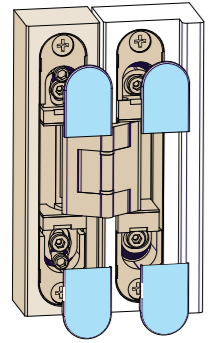

Linee guida di regolazione

Adjustment guidelines
Guía general de ajuste

1431
1430
1429
929

Togliere le piastrine di copertura
Remove the covers
Extraiga las tapitas

Cerniere invisibili regolabili per porte
Invisible adjustable hinges for doors
Bisagras invisibles ajustables para puertas