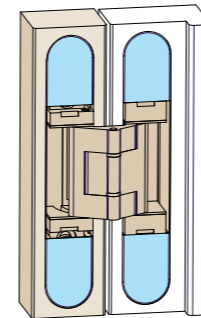

SCHEMA DI PORTATA
LOAD CAPACITY CHART
TABLA DE CAPACIDAD DE CARGA

- 2 Cerniere - 2 hinges - 2 bisagras
- 3 Cerniere simmetriche - 3 symmetrical hinges - 3 bisagras simetricas
- 3 Cerniere asimmetriche - 3 asymmetrical hinges - 3 bisagras asimetricas
- 4 Cerniere - 4 hinges - 4 bisagras

Linee guida di regolazione

Adjustment guidelines
Guía general de ajuste

1431
1430
1429
929

Togliere le piastrine di copertura
Remove the covers
Extraiga las tapitas

Cerniere invisibili regolabili per porte
Invisible adjustable hinges for doors
Bisagras invisibles ajustables para puertas

Regolazione in profondità
Depth adjustment
Ajuste de profundidad

Regolazione verticale
Vertical adjustment
Ajuste vertical

Inserire le cover a clip
Insert the clip covers
Inserte las tapitas

Regolazione orizzontale
Horizontal adjustment
Ajuste horizontal