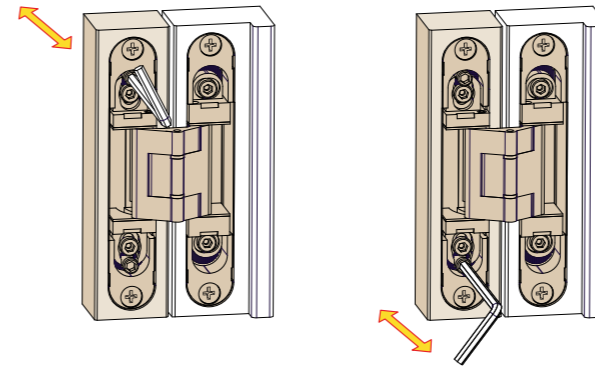

SCHEMA DI PORTATA
LOAD CAPACITY CHART
TABLA DE CAPACIDAD DE CARGA

- 2 Cerniere - 2 hinges - 2 bisagras
- 3 Cerniere simmetriche - 3 symmetrical hinges - 3 bisagras simetricas
- 3 Cerniere asimmetriche - 3 asymmetrical hinges - 3 bisagras asimetricas
- 4 Cerniere - 4 hinges - 4 bisagras

Altezza porta 2100 mm; per H. > 2100 o per utilizzi con chiudiporta, consultare pag.57
Door Height 2100mm; for H>2100 or for doorclosers devices please see pag.58
Altura puerta 2100mm; para H>2100 o para usos con cierrapuertas, consultar pag.59

Linee guida di regolazione

Adjustment guidelines
Guía general de ajuste

1431
1430
1429
929

Togliere le piastrine di copertura
Remove the covers
Extraiga las tapitas

Cerniere invisibili regolabili per porte
Invisible adjustable hinges for doors
Bisagras invisibles ajustables para puertas

Regolazione in profondità
Depth adjustment
Ajuste de profundidad

Regolazione verticale
Vertical adjustment
Ajuste vertical

Inserire le cover a clip
Insert the clip covers
Inserte las tapitas

Regolazione orizzontale
Horizontal adjustment
Ajuste horizontal