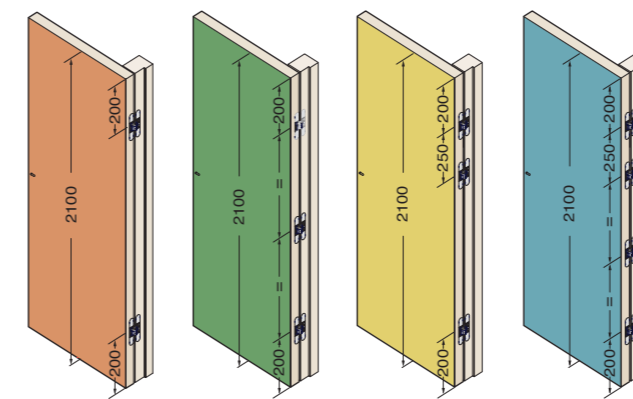

- Fabricada en zamak en 12 acabados diferentes: **ahora disponible en Barnizado Blanco**
- Apta para puertas con espesor mín. de 28 mm
- Apta para puertas con recubrimiento en Poliestere
- Longitud total 128 mm
- Profundidad de solamente **21 mm**
- Ajuste en 3D con una única herramienta
- Capacidad de carga hasta 60 kg y paneles hasta 1000 mm de ancho
- Easy installation y simetría de corte

*Con respecto a las bisagras de iguales dimensiones en el mercado.

Misure della cava
Slot measurement
Medidas de corte

REVERSIBILITÀ - REVERSIBILITY - REVERSIBILIDAD

Reversibile per porte da 28 mm a 34 mm di spessore
Reversible for doors from 28 mm to 34 mm thick
Reversible para puertas de 28 mm hasta 34 mm de espesor

SCHEMA DI PORTATA
LOAD CAPACITY CHART
TABLA DE CAPACIDAD DE CARGA

- 2 Cerniere - 2 hinges - 2 bisagras
- 3 Cerniere simmetriche - 3 symmetrical hinges - 3 bisagras simetricas
- 3 Cerniere asimmetriche - 3 asymmetrical hinges - 3 bisagras asimetricas
- 4 Cerniere - 4 hinges - 4 bisagras