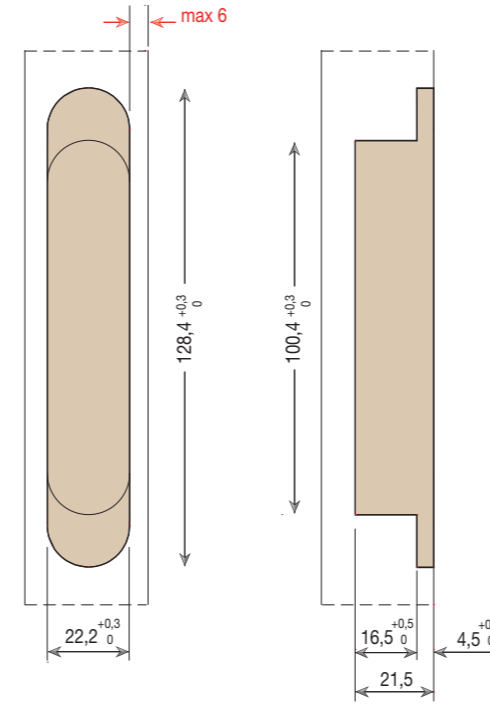

- Manufactured in zamak in 12 different finishes: **now available in White painted**
- Suitable for doors of 28 mm min. Thickness
- Suitable for polyester overcoating doors
- Total length 128 mm
- Depth **21 mm** only
- 3D adjusting system with one simple tool
- Load capacity up to 60 kg and 1000 mm wide panels
- Easy installation and slot symmetry

*Compared to the hinges of equal dimensions on the market.

MAINTENANCEFREE

CARACTERÍSTICAS:

Ceam lanza S.T.A.R.S. Evo, la evolución de la bisagra oculta 3D. El mecanismo evolucionado asegura un fluido movimiento traslativo que aumenta* de un 70% el espacio interno de rotación

- Fabricada en zamak en 12 acabados diferentes: **ahora disponible en Barnizado Blanco**
- Apta para puertas con espesor mín. de 28 mm
- Apta para puertas con recubrimiento en Poliestere
- Longitud total 128 mm
- Profundidad de solamente **21 mm**
- Ajuste en 3D con una única herramienta
- Capacidad de carga hasta 60 kg y paneles hasta 1000 mm de ancho
- Easy installation y simetría de corte

*Con respecto a las bisagras de iguales dimensiones en el mercado.

Misure della cava
Slot measurement
Medidas de corte

REVERSIBILITÀ - REVERSIBILITY - REVERSIBILIDAD

Reversibile per porte da 28 mm a 34 mm di spessore
Reversible for doors from 28 mm to 34 mm thick
Reversible para puertas de 28 mm hasta 34 mm de espesor