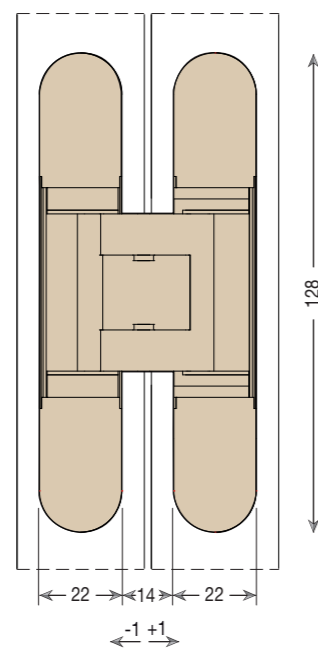

- Manufactured in zamak in 12 different finishes: **now available in White painted**
- Suitable for doors of 28 mm min. Thickness
- Suitable for polyester overcoating doors
- Total length 128 mm
- Depth **21 mm** only
- 3D adjusting system with one simple tool
- Load capacity up to 60 kg and 1000 mm wide panels
- Easy installation and slot symmetry

- Fabricada en zamak en 12 acabados diferentes: **ahora disponible en Barnizado Blanco**
- Apta para puertas con espesor mín. de 28 mm
- Apta para puertas con recubrimiento en Poliestere
- Longitud total 128 mm
- Profundidad de solamente **21 mm**
- Ajuste en 3D con una única herramienta
- Capacidad de carga hasta 60 kg y paneles hasta 1000 mm de ancho
- Easy installation y simetría de corte

*Con respecto a las bisagras de iguales dimensiones en el mercado.

Misure della cava
Slot measurement
Medidas de corte

REVERSIBILITÀ - REVERSIBILITY - REVERSIBILIDAD

Reversibile per porte da 28 mm a 34 mm di spessore
Reversible for doors from 28 mm to 34 mm thick
Reversible para puertas de 28 mm hasta 34 mm de espesor