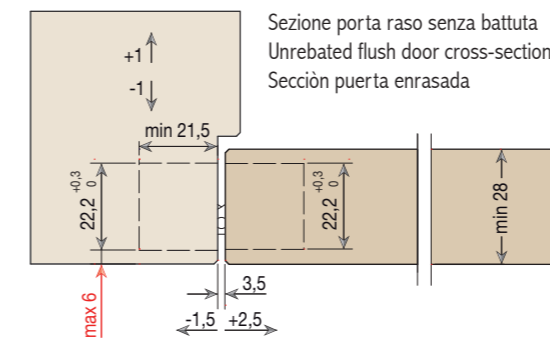

- Manufactured in zamak in 12 different finishes: **now available in White painted**
- Suitable for doors of 28 mm min. Thickness
- Suitable for polyester overcoating doors
- Total length 128 mm
- Depth **21 mm** only
- 3D adjusting system with one simple tool
- Load capacity up to 60 kg and 1000 mm wide panels
- Easy installation and slot symmetry

- Fabricada en zamak en 12 acabados diferentes: **ahora disponible en Barnizado Blanco**
- Apta para puertas con espesor mín. de 28 mm
- Apta para puertas con recubrimiento en Poliestere
- Longitud total 128 mm
- Profundidad de solamente **21 mm**
- Ajuste en 3D con una única herramienta
- Capacidad de carga hasta 60 kg y paneles hasta 1000 mm de ancho
- Easy installation y simetría de corte

*Con respecto a las bisagras de iguales dimensiones en el mercado.

Misure della cava
Slot measurement
Medidas de corte

REVERSIBILITÀ - REVERSIBILITY - REVERSIBILIDAD

Reversibile per porte da 28 mm a 34 mm di spessore
Reversible for doors from 28 mm to 34 mm thick
Reversible para puertas de 28 mm hasta 34 mm de espesor