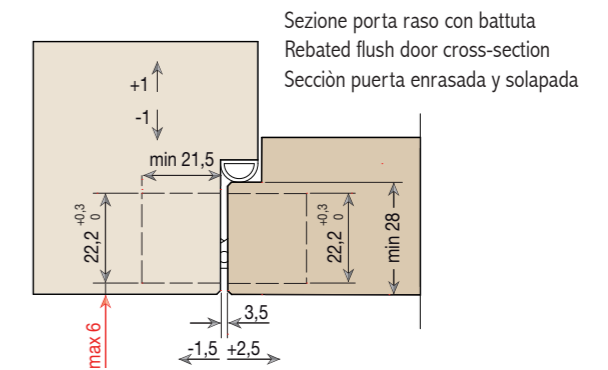

- Manufactured in zamak in 12 different finishes: **now available in White painted**
- Suitable for doors of 28 mm min. Thickness
- Suitable for polyester overcoating doors
- Total length 128 mm
- Depth **21 mm** only
- 3D adjusting system with one simple tool
- Load capacity up to 60 kg and 1000 mm wide panels
- Easy installation and slot symmetry

- Fabricada en zamak en 12 acabados diferentes: **ahora disponible en Barnizado Blanco**
- Apta para puertas con espesor mín. de 28 mm
- Apta para puertas con recubrimiento en Poliestere
- Longitud total 128 mm
- Profundidad de solamente **21 mm**
- Ajuste en 3D con una única herramienta
- Capacidad de carga hasta 60 kg y paneles hasta 1000 mm de ancho
- Easy installation y simetría de corte

*Con respecto a las bisagras de iguales dimensiones en el mercado.

Misure della cava
Slot measurement
Medidas de corte

REVERSIBILITÀ - REVERSIBILITY - REVERSIBILIDAD

Reversibile per porte da 28 mm a 34 mm di spessore
Reversible for doors from 28 mm to 34 mm thick
Reversible para puertas de 28 mm hasta 34 mm de espesor