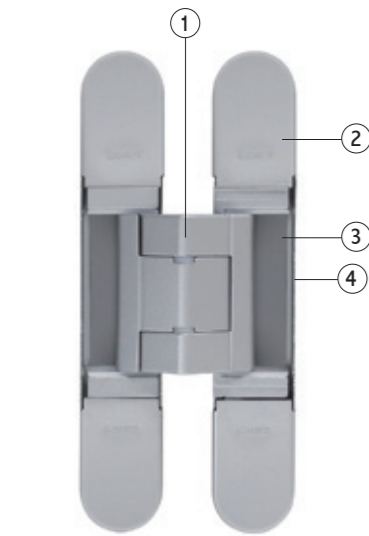

*Compared to the hinges of equal dimensions on the market.

MAINTENANCEFREE

CARACTERÍSTICAS:

Ceam lanza S.T.A.R.S. Evo, la evolución de la bisagra oculta 3D. El mecanismo evolucionado asegura un fluido movimiento traslativo que aumenta* de un 70% el espacio interno de rotación

- Fabricada en zamak en 12 acabados diferentes: **ahora disponible en Barnizado Blanco**
- Apta para puertas con espesor mín. de 28 mm
- Apta para puertas con recubrimiento en Poliestere
- Longitud total 128 mm
- Profundidad de solamente **21 mm**
- Ajuste en 3D con una única herramienta
- Capacidad de carga hasta 60 kg y paneles hasta 1000 mm de ancho
- Easy installation y simetría de corte

*Con respecto a las bisagras de iguales dimensiones en el mercado.

Misure della cava
Slot measurement
Medidas de corte

REVERSIBILITÀ - REVERSIBILITY - REVERSIBILIDAD

Reversibile per porte da 28 mm a 34 mm di spessore
Reversible for doors from 28 mm to 34 mm thick
Reversible para puertas de 28 mm hasta 34 mm de espesor

* Profondità di cava contenuta
Small drilling depth
Baja profundidad de corte

- 1 Snodo realizzato in Zama
Mechanism manufactured in zinc-alloy
Mecanizado fabricado en zamak
- 2 Covers in acciaio galvanizzato
Galvanized steel covers
Cover en acero galvanizado
- 3 Gabbia interna in Zama
Zinc-alloy internal body
Caja interna en zamak
- 4 Gabbia esterna in Zama
Zinc-alloy external body
Caja esterna en zamak