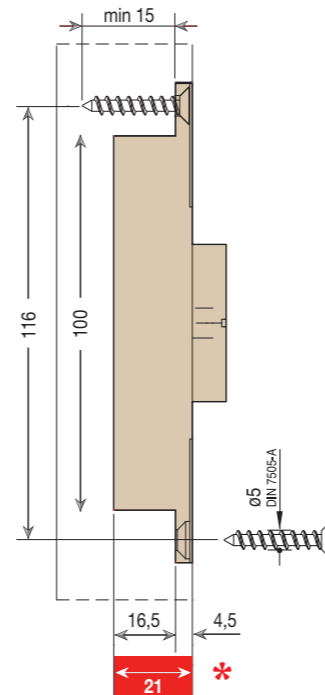

- Manufactured in zamak in 12 different finishes: **now available in White painted**
- Suitable for doors of 28 mm min. Thickness
- Suitable for polyester overcoating doors
- Total length 128 mm
- Depth **21 mm** only
- 3D adjusting system with one simple tool
- Load capacity up to 60 kg and 1000 mm wide panels
- Easy installation and slot symmetry

- Fabricada en zamak en 12 acabados diferentes: **ahora disponible en Barnizado Blanco**
- Apta para puertas con espesor mín. de 28 mm
- Apta para puertas con recubrimiento en Poliestere
- Longitud total 128 mm
- Profundidad de solamente **21 mm**
- Ajuste en 3D con una única herramienta
- Capacidad de carga hasta 60 kg y paneles hasta 1000 mm de ancho
- Easy installation y simetría de corte

*Con respecto a las bisagras de iguales dimensiones en el mercado.

Misure della cava
Slot measurement
Medidas de corte

REVERSIBILITÀ - REVERSIBILITY - REVERSIBILIDAD

Reversibile per porte da 28 mm a 34 mm di spessore
Reversible for doors from 28 mm to 34 mm thick
Reversible para puertas de 28 mm hasta 34 mm de espesor