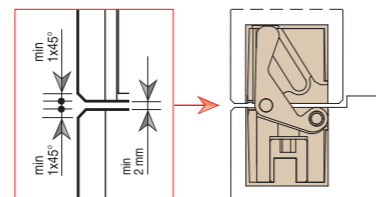

- Fabricada en zamak en 12 acabados diferentes: **ahora disponible en Barnizado Blanco**
- Apta para puertas con espesor mín. de 28 mm
- Apta para puertas con recubrimiento en Poliestere
- Longitud total 128 mm
- Profundidad de solamente **21 mm**
- Ajuste en 3D con una única herramienta
- Capacidad de carga hasta 60 kg y paneles hasta 1000 mm de ancho
- Easy installation y simetría de corte

*Con respecto a las bisagras de iguales dimensiones en el mercado.

Misure della cava
Slot measurement
Medidas de corte

REVERSIBILITÀ - REVERSIBILITY - REVERSIBILIDAD

Reversibile per porte da 28 mm a 34 mm di spessore
Reversible for doors from 28 mm to 34 mm thick
Reversible para puertas de 28 mm hasta 34 mm de espesor

* Profondità di cava contenuta
Small drilling depth
Baja profundidad de corte

- 1 Snodo realizzato in Zama
Mechanism manufactured in zinc-alloy
Mecanizado fabricado en zamak
- 2 Covers in acciaio galvanizzato
Galvanized steel covers
Cover en acero galvanizado
- 3 Gabbia interna in Zama
Zinc-alloy internal body
Caja interna en zamak
- 4 Gabbia esterna in Zama
Zinc-alloy external body
Caja esterna en zamak

SCHEMA DI PORTATA
LOAD CAPACITY CHART
TABLA DE CAPACIDAD DE CARGA

- 2 Cerniere - 2 hinges - 2 bisagras
- 3 Cerniere simmetriche - 3 symmetrical hinges - 3 bisagras simetricas
- 3 Cerniere asimmetriche - 3 asymmetrical hinges - 3 bisagras asimetricas
- 4 Cerniere - 4 hinges - 4 bisagras