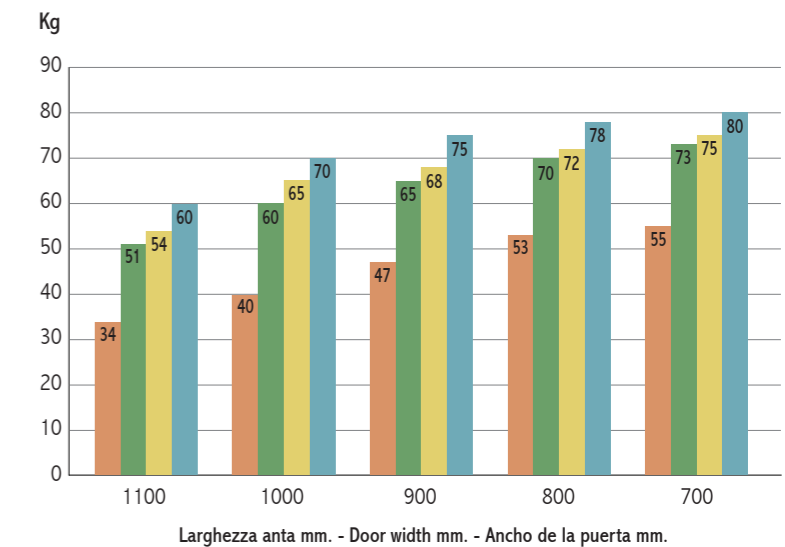

*Con respecto a las bisagras de iguales dimensiones en el mercado.

Misure della cava
Slot measurement
Medidas de corte

REVERSIBILITÀ - REVERSIBILITY - REVERSIBILIDAD

Reversibile per porte da 28 mm a 34 mm di spessore
Reversible for doors from 28 mm to 34 mm thick
Reversible para puertas de 28 mm hasta 34 mm de espesor

SCHEMA DI PORTATA
LOAD CAPACITY CHART
TABLA DE CAPACIDAD DE CARGA

- 2 Cerniere - 2 hinges - 2 bisagras
- 3 Cerniere simmetriche - 3 symmetrical hinges - 3 bisagras simetricas
- 3 Cerniere asimmetriche - 3 asymmetrical hinges - 3 bisagras asimetricas
- 4 Cerniere - 4 hinges - 4 bisagras