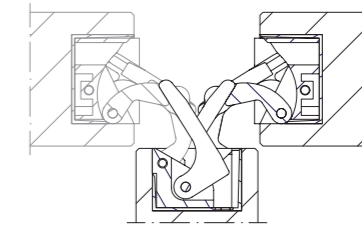

- Fabricada en zamak en 12 acabados diferentes: **ahora disponible en Barnizado Blanco**
- Apta para puertas con espesor mín. de 28 mm
- Apta para puertas con recubrimiento en Poliestere
- Longitud total 128 mm
- Profundidad de solamente **21 mm**
- Ajuste en 3D con una única herramienta
- Capacidad de carga hasta 60 kg y paneles hasta 1000 mm de ancho
- Easy installation y simetría de corte

*Con respecto a las bisagras de iguales dimensiones en el mercado.

Misure della cava
Slot measurement
Medidas de corte

REVERSIBILITÀ - REVERSIBILITY - REVERSIBILIDAD

Reversibile per porte da 28 mm a 34 mm di spessore
Reversible for doors from 28 mm to 34 mm thick
Reversible para puertas de 28 mm hasta 34 mm de espesor