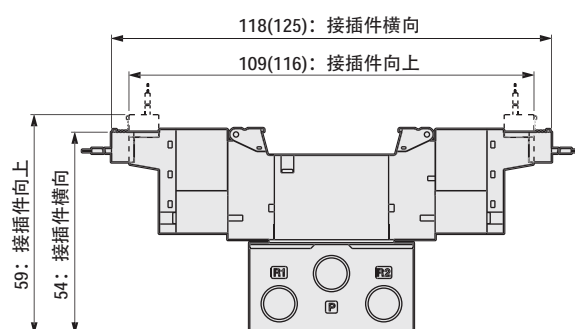

4GE120

- 2位双电控直接引线(无符号)

外形尺寸图

● E型接插件型(E)

注：()内为AC100V时

● AC220V规格