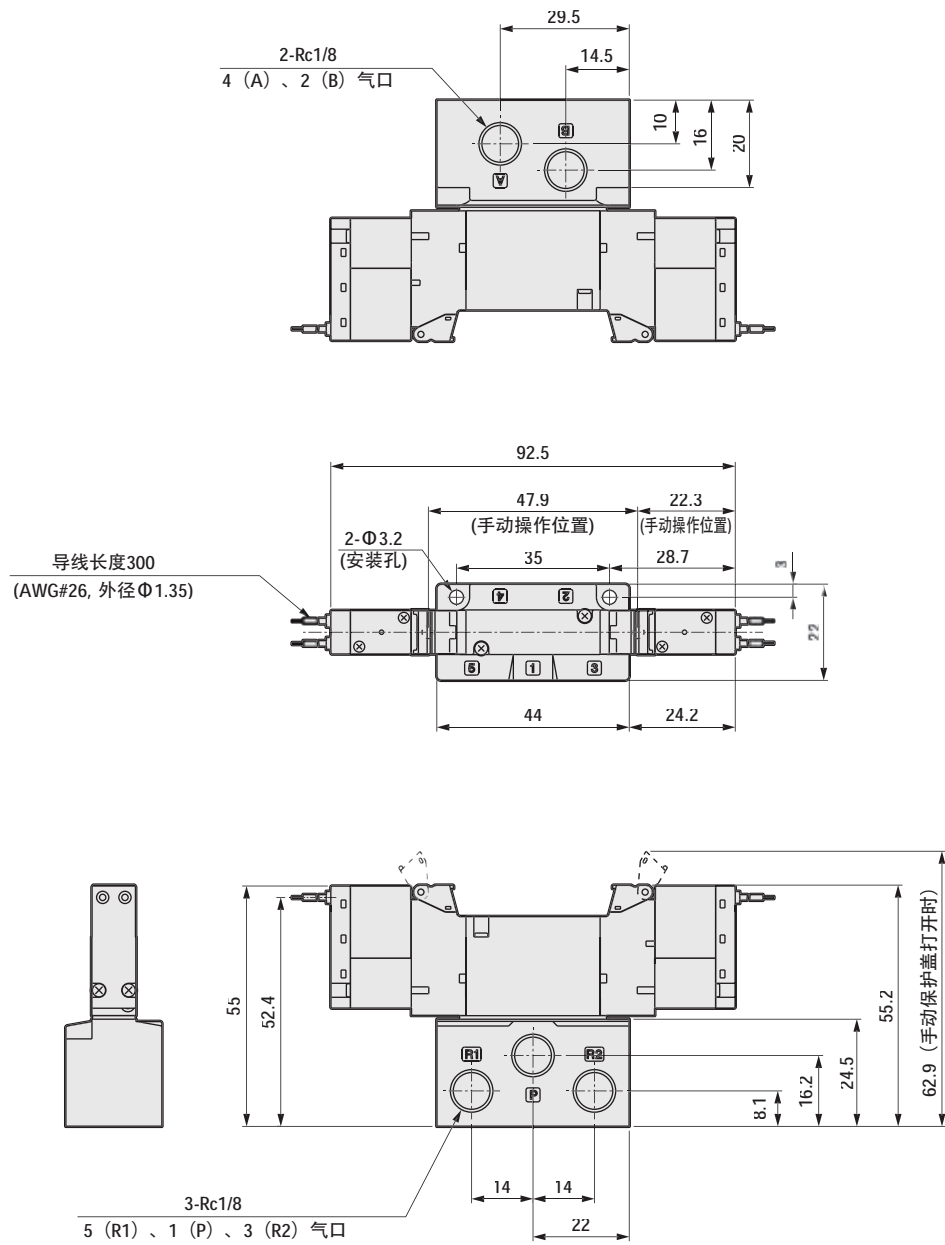

4GE120

- 2位双电控直接引线(无符号)

外形尺寸图

● E型接插件型(E)

注：()内为AC100V时

● AC220V规格