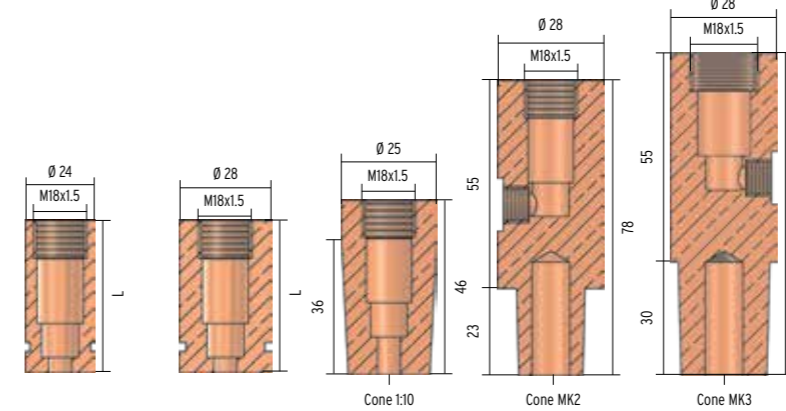

BASE ELECTRODES

Length (L in mm)	Standard $\varnothing$ 24		Standard $\varnothing$ 28		Cone 1:10	Cone MK2	Cone MK3
	Item No.	1111-ZK-	1111-ZK-	1111-ZK-	1111-ZK-	1111-ZK-	1111-ZK-
40	10512	10515	-	-	-	-	-
50	10513	10516	-	-	-	-	-
60	10514	10517	-	-	-	-	-
	-	-	10582	10542	10543